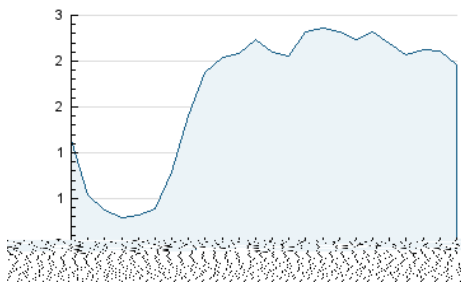

4.2 Per franja horària (promig)

Visites (x 1000)