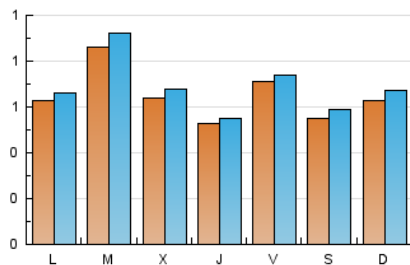

4. Gràfiques (Nacional)

4.1 Per dia de la setmana (promig)

N. únics / Visites (x 100)