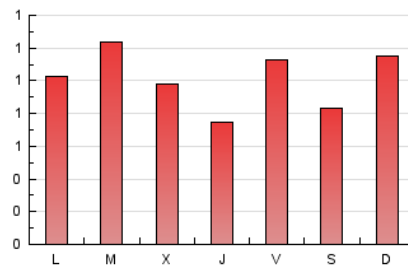

Pàgines (x 100)