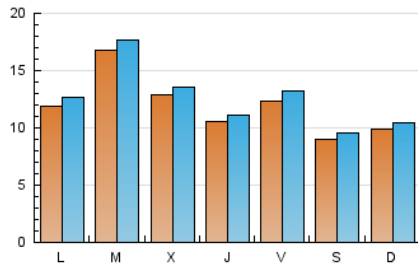

4. Gràfiques (Nacional i Internacional)

4.1 Per dia de la setmana (promig)

N. únics / Visites (x 100)