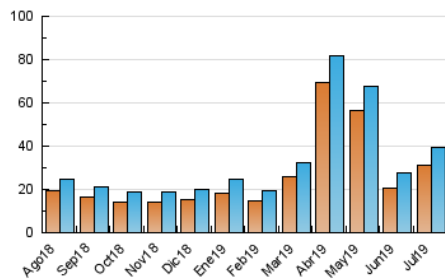

4.3 Per mesos

N. únics / Visites (x 1000)