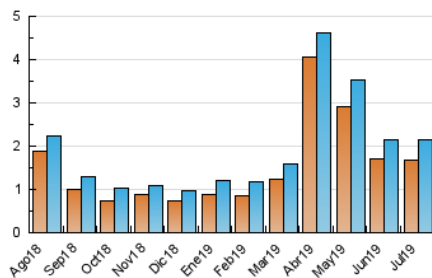

4.3 Per mesos

N. únics / Visites (x 1000)