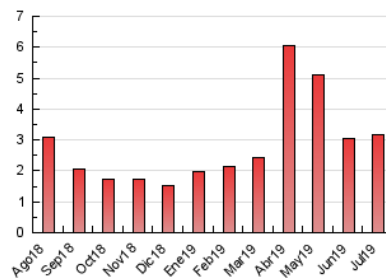

Pàgines (x 1000)