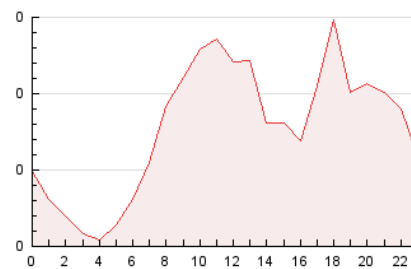

2. Seccions (Nacional i Internacional)

	PÀGINES	%
HOME	343	18.39 %
RESTA	1.522	81.61 %

3. Per dia del mes (Nacional i Internacional)

Dia	N. únics	Visites	Pàgines	Dia	N. únics	Visites	Pàgines	Dia	N. únics	Visites	Pàgines
1	62	63	86	11	87	89	105	21	41	46	68
2	37	43	50	12	61	63	79	22	33	36	45
3	48	53	64	13	56	58	83	23	45	45	52
4	69	75	81	14	50	55	69	24	41	42	43
5	60	64	82	15	48	48	57	25	38	42	61
6	72	73	115	16	34	35	45	26	37	41	66
7	47	51	61	17	24	25	32	27	40	41	52
8	52	54	69	18	31	31	45	28	26	28	35
9	51	51	62	19	27	29	42	29	40	41	73
10	32	34	40	20	42	44	50	30	40	41	53

4. Gràfiques (Nacional i Internacional)

4.1 Per dia de la setmana (promig)

N. únics / Visites (x 100)

Pàgines (x 100)

4.2 Per franja horària (promig)

Visites__ (x 1000)

Pàgines (x 1000)

4.3 Per mesos