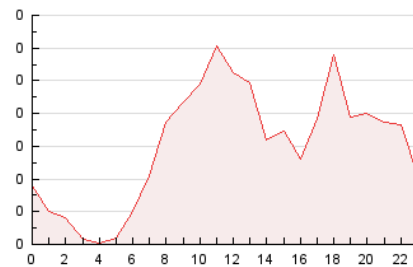

2. Seccions (Nacional)

	PÀGINES	%
HOME	258	17.76 %
RESTA	1.195	82.24 %

3. Per dia del mes (Nacional)

Dia	N. únics	Visites	Pàgines	Dia	N. únics	Visites	Pàgines	Dia	N. únics	Visites	Pàgines
1	53	54	68	11	73	75	88	21	27	29	43
2	29	35	41	12	46	47	58	22	24	26	32
3	43	47	56	13	46	48	72	23	32	32	38
4	58	64	68	14	39	41	51	24	33	34	35
5	55	58	72	15	35	35	43	25	27	30	35
6	45	45	81	16	27	28	38	26	28	30	55
7	39	42	49	17	15	16	21	27	33	34	44
8	42	44	57	18	18	18	26	28	18	19	21
9	43	43	52	19	18	20	31	29	28	29	57
10	26	28	33	20	37	39	45	30	32	33	43

4. Gràfiques (Nacional)

4.1 Per dia de la setmana (promig)

N. únics / Visites (x 100)

Pàgines (x 100)

4.2 Per franja horària (promig)

Visites__ (x 1000)

Pàgines (x 1000)

4.3 Per mesos