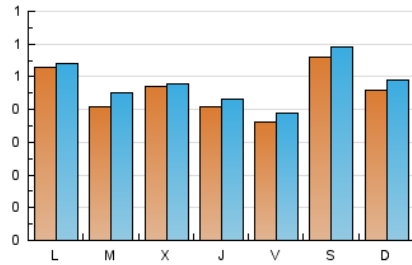

4. Gràfiques (Nacional i Internacional)

4.1 Per dia de la setmana (promig)

N. únics / Visites (x 100)