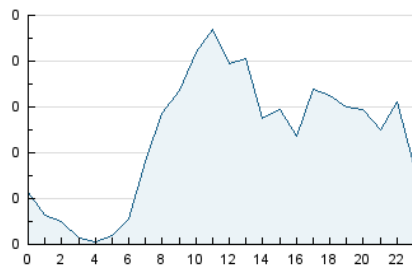

2. Seccions (Nacional)

	PÀGINES	%
HOME	258	17.76 %
RESTA	1.195	82.24 %

3. Per dia del mes (Nacional)

Dia	N. únics	Visites	Pàgines	Dia	N. únics	Visites	Pàgines	Dia	N. únics	Visites	Pàgines
1	53	54	68	11	73	75	88	21	27	29	43
2	29	35	41	12	46	47	58	22	24	26	32
3	43	47	56	13	46	48	72	23	32	32	38
4	58	64	68	14	39	41	51	24	33	34	35
5	55	58	72	15	35	35	43	25	27	30	35
6	45	45	81	16	27	28	38	26	28	30	55
7	39	42	49	17	15	16	21	27	33	34	44
8	42	44	57	18	18	18	26	28	18	19	21
9	43	43	52	19	18	20	31	29	28	29	57
10	26	28	33	20	37	39	45	30	32	33	43

4. Gràfiques (Nacional)

4.1 Per dia de la setmana (promig)

N. únics / Visites (x 100)

Pàgines (x 100)

4.2 Per franja horària (promig)

Visites__ (x 1000)

Pàgines (x 1000)

4.3 Per mesos