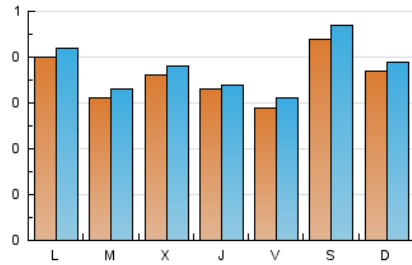

4. Gràfiques (Nacional)

4.1 Per dia de la setmana (promig)

N. únics / Visites (x 100)