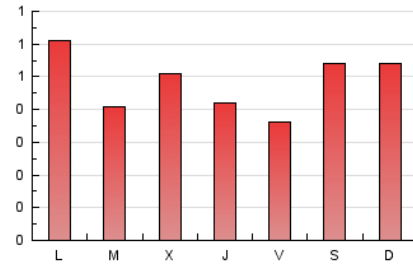

Pàgines (x 100)