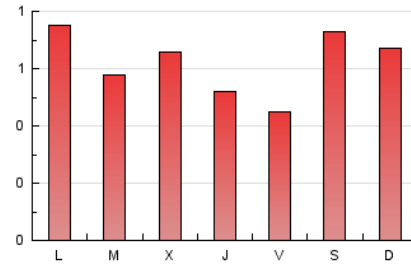

Pàgines (x 100)