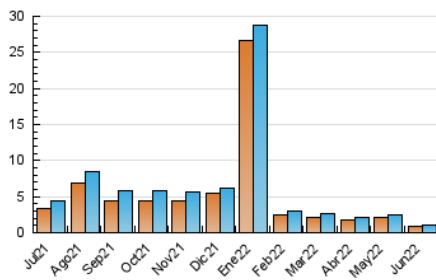

4.3 Per mesos

N. únics / Visites (x 1000)