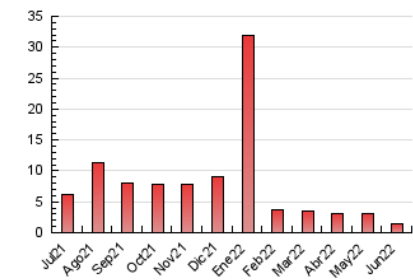

Pàgines (x 1000)