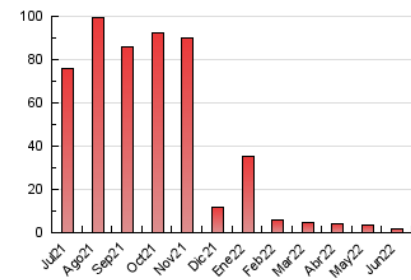

Pàgines (x 1000)