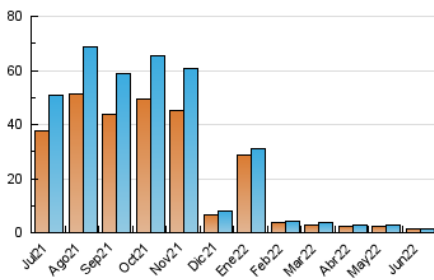

4.3 Per mesos

N. únics / Visites (x 1000)