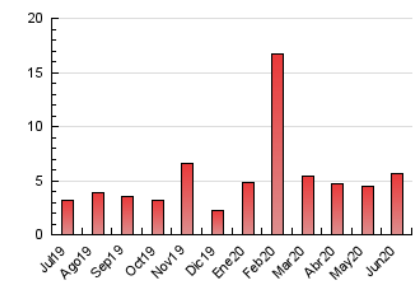

Pàgines (x 1000)