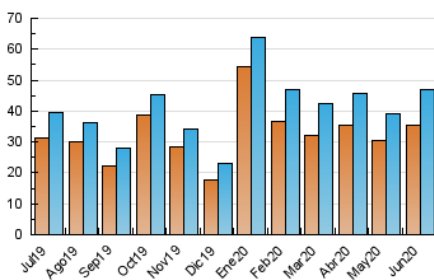

4.3 Per mesos

N. únics / Visites (x 1000)