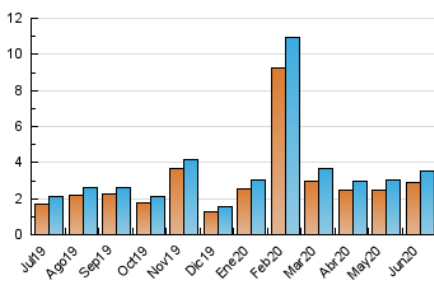

4.3 Per mesos

N. únics / Visites (x 1000)