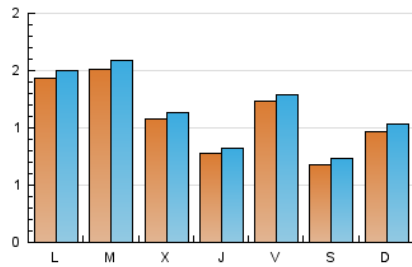

4. Gràfiques (Nacional)

4.1 Per dia de la setmana (promig)

N. únics / Visites (x 100)