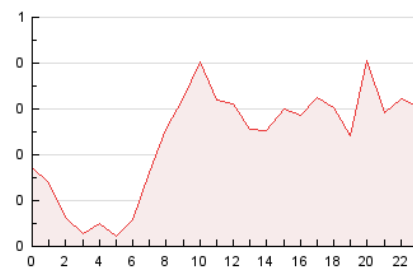

2. Seccions (Nacional)

	PÀGINES	%
HOME	400	7.14 %
RESTA	5.202	92.86 %

3. Per dia del mes (Nacional)

Dia	N. únics	Visites	Pàgines	Dia	N. únics	Visites	Pàgines	Dia	N. únics	Visites	Pàgines
1	110	114	187	11	67	70	92	21	72	81	152
2	95	97	134	12	135	136	212	22	86	90	173
3	101	102	159	13	58	62	79	23	71	75	112
4	76	82	137	14	51	54	71	24	56	56	80
5	88	91	146	15	68	71	129	25	60	64	104
6	67	70	110	16	147	151	227	26	131	143	198
7	96	104	169	17	176	189	232	27	80	86	133
8	93	98	153	18	108	113	179	28	169	174	322
9	162	170	268	19	137	147	253	29	358	376	623
10	99	104	181	20	68	72	119	30	282	300	468

4. Gràfiques (Nacional)

4.1 Per dia de la setmana (promig)

N. únics / Visites (x 100)

Pàgines (x 100)

4.2 Per franja horària (promig)

Visites (x 1000)

Pàgines (x 1000)

4.3 Per mesos