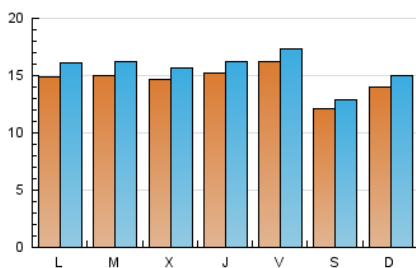

4. Gràfiques (Nacional i Internacional)

4.1 Per dia de la setmana (promig)

N. únics / Visites (x 100)