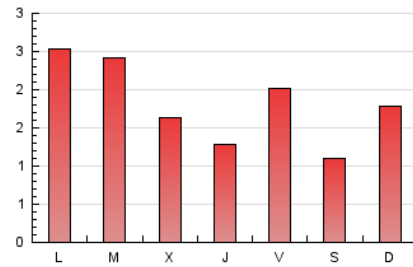

Pàgines (x 100)