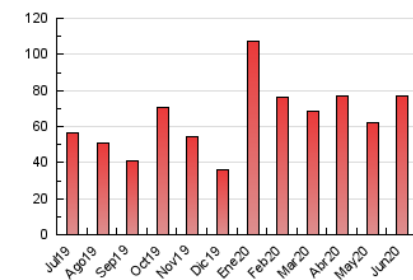

Pàgines (x 1000)