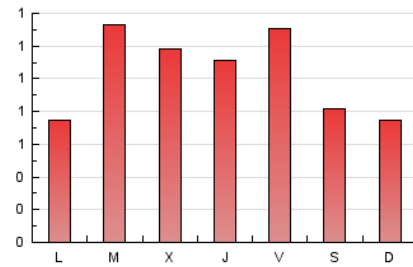

Pàgines (x 100)