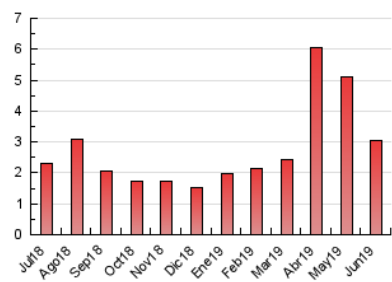

Pàgines (x 1000)