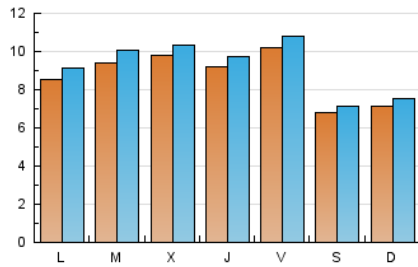

4. Gràfiques (Nacional i Internacional)

4.1 Per dia de la setmana (promig)

N. únics / Visites (x 100)