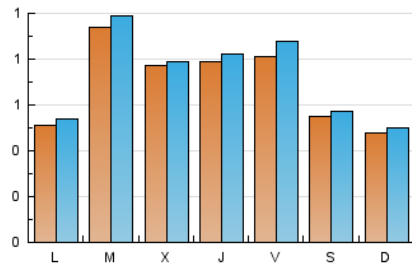

4. Gràfiques (Nacional)

4.1 Per dia de la setmana (promig)

N. únics / Visites (x 100)