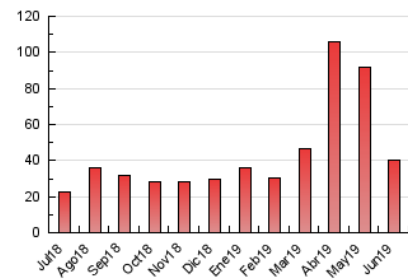

Pàgines (x 1000)