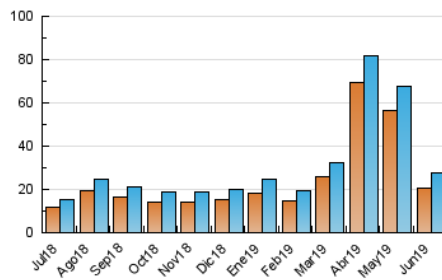

4.3 Per mesos

N. únics / Visites (x 1000)