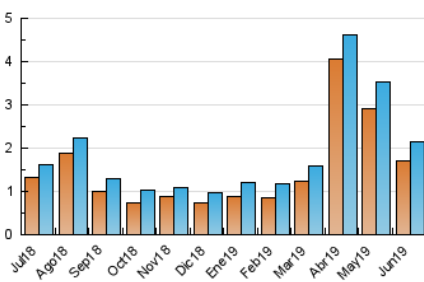

4.3 Per mesos

N. únics / Visites (x 1000)