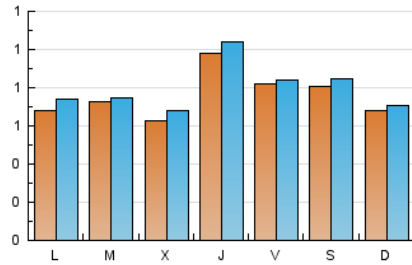

4. Gràfiques (Nacional)

4.1 Per dia de la setmana (promig)

N. únics / Visites (x 100)