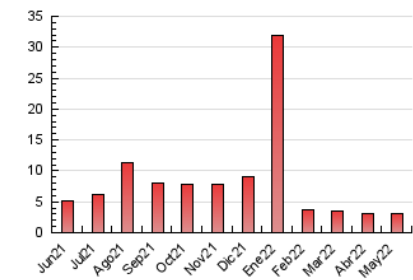

Pàgines (x 1000)