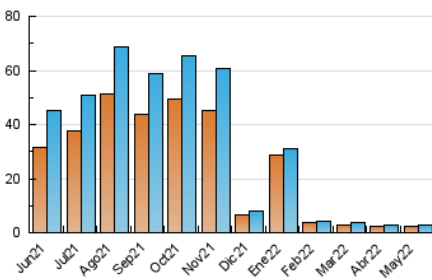

4.3 Per mesos

N. únics / Visites (x 1000)