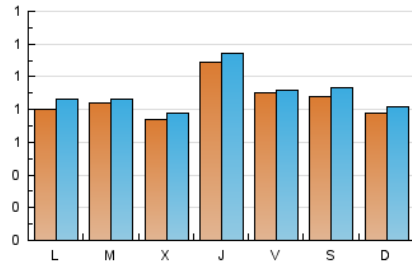

4. Gràfiques (Nacional i Internacional)

4.1 Per dia de la setmana (promig)

N. únics / Visites (x 100)