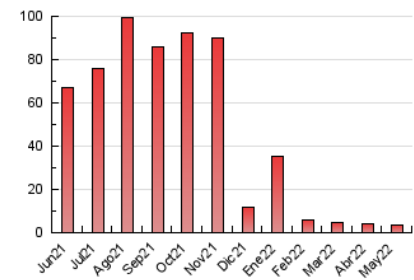

Pàgines (x 1000)