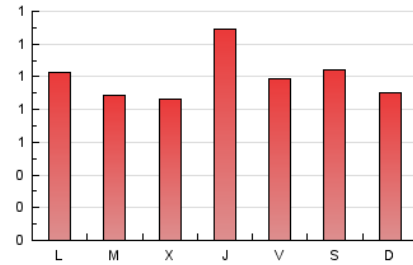

Pàgines (x 100)