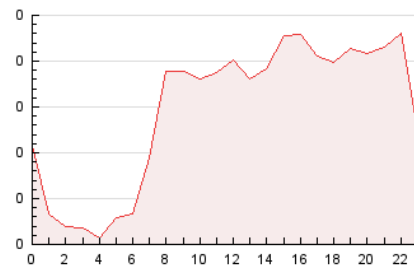

2. Seccions (Nacional i Internacional)

	PÀGINES	%
HOME	447	12.73 %
RESTA	3.064	87.27 %

3. Per dia del mes (Nacional i Internacional)

Dia	N. únics	Visites	Pàgines	Dia	N. únics	Visites	Pàgines	Dia	N. únics	Visites	Pàgines
1	66	70	85	11	70	74	106	21	159	168	198
2	65	67	84	12	69	73	93	22	80	83	101
3	82	84	97	13	65	67	82	23	52	59	91
4	77	83	103	14	89	95	115	24	67	69	88
5	164	176	212	15	105	111	142	25	49	52	65
6	87	89	108	16	124	130	190	26	54	55	67
7	63	66	85	17	122	126	152	27	60	63	77
8	96	97	113	18	98	103	144	28	42	42	54
9	103	115	143	19	147	153	211	29	45	47	75
10	97	99	110	20	147	150	165	30	56	58	89
								31	50	51	66

4. Gràfiques (Nacional i Internacional)

4.1 Per dia de la setmana (promig)

N. únics / Visites (x 100)

Pàgines (x 100)

4.2 Per franja horària (promig)

Visites (x 1000)

Pàgines (x 1000)

4.3 Per mesos