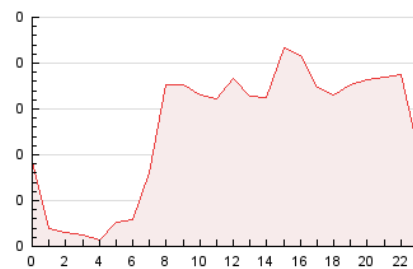

2. Seccions (Nacional)

	PÀGINES	%
HOME	314	10.21 %
RESTA	2.761	89.79 %

3. Per dia del mes (Nacional)

Dia	N. únics	Visites	Pàgines	Dia	N. únics	Visites	Pàgines	Dia	N. únics	Visites	Pàgines
1	50	52	59	11	55	59	77	21	149	158	187
2	52	53	70	12	55	59	70	22	73	75	93
3	65	67	78	13	59	61	76	23	44	51	82
4	63	68	76	14	82	88	107	24	60	62	81
5	152	164	199	15	97	102	132	25	45	48	58
6	81	83	101	16	115	121	179	26	49	50	61
7	53	55	73	17	113	117	141	27	52	54	68
8	80	81	94	18	90	95	132	28	39	39	50
9	86	98	117	19	135	141	184	29	41	43	70
10	87	89	95	20	134	137	151	30	43	45	65
								31	39	40	49

4. Gràfiques (Nacional)

4.1 Per dia de la setmana (promig)

N. únics / Visites (x 100)

Pàgines (x 100)

4.2 Per franja horària (promig)

Visites (x 1000)

Pàgines (x 1000)

4.3 Per mesos