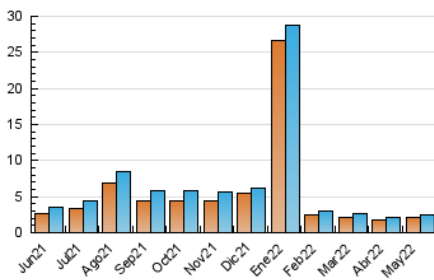

4.3 Per mesos

N. únics / Visites (x 1000)