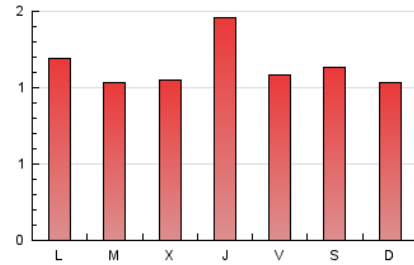

Pàgines (x 100)