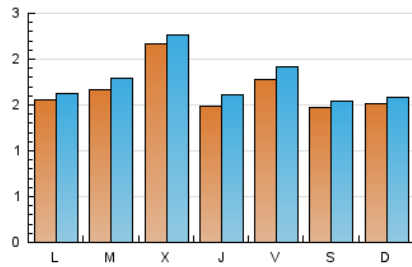

4. Gràfiques (Nacional)

4.1 Per dia de la setmana (promig)

N. únics / Visites (x 100)