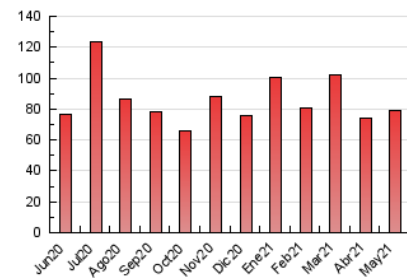

Pàgines (x 1000)