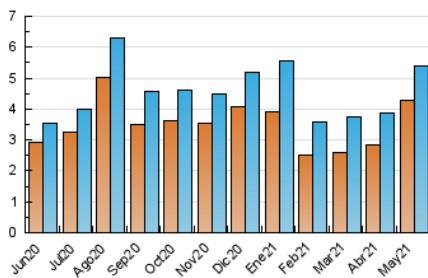

4.3 Per mesos

N. únics / Visites (x 1000)