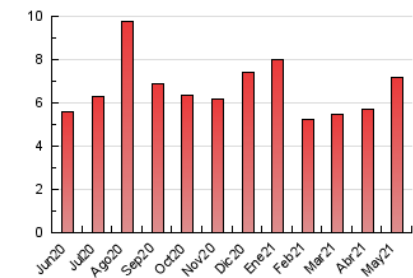

Pàgines (x 1000)