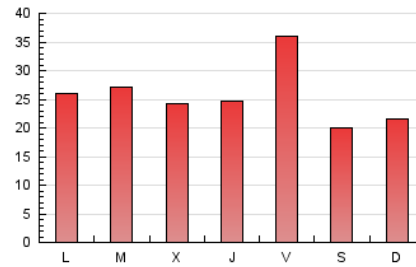

Pàgines (x 100)