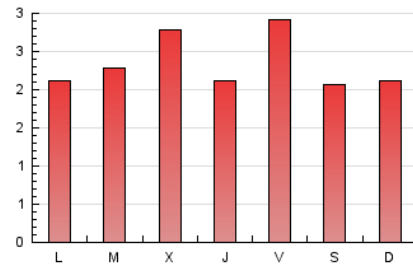

Pàgines (x 100)