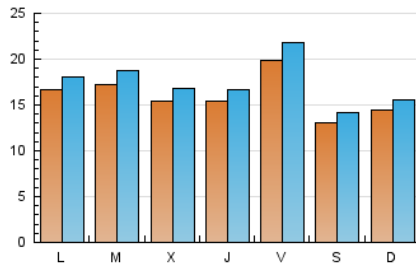

4. Gràfiques (Nacional i Internacional)

4.1 Per dia de la setmana (promig)

N. únics / Visites (x 100)