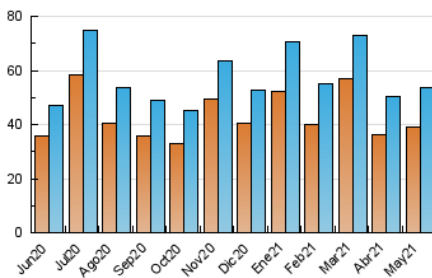

4.3 Per mesos

N. únics / Visites (x 1000)