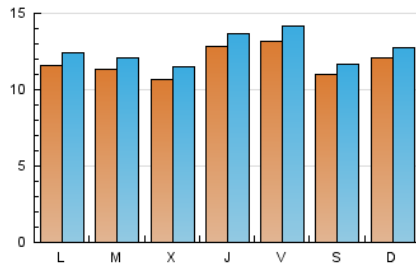

4. Gràfiques (Nacional i Internacional)

4.1 Per dia de la setmana (promig)

N. únics / Visites (x 100)