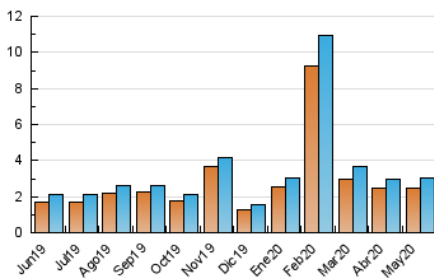

4.3 Per mesos

N. únics / Visites (x 1000)