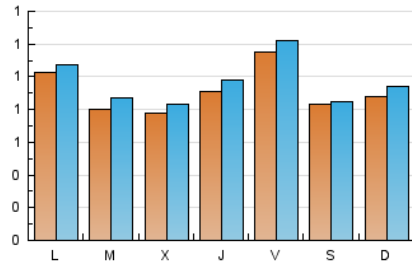

4. Gràfiques (Nacional)

4.1 Per dia de la setmana (promig)

N. únics / Visites (x 100)