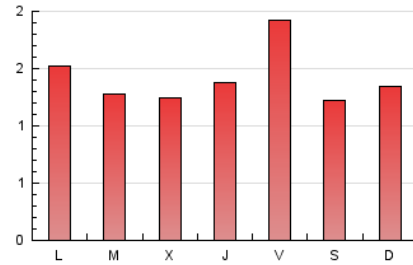

Pàgines (x 100)