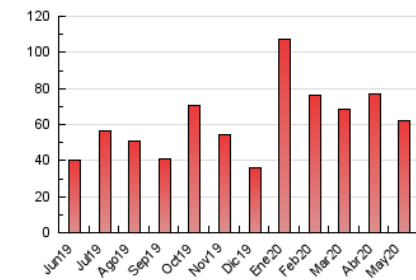

Pàgines (x 1000)