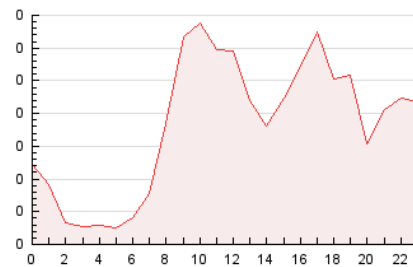

2. Seccions (Nacional)

	PÀGINES	%
HOME	264	5.98 %
RESTA	4.150	94.02 %

3. Per dia del mes (Nacional)

Dia	N. únics	Visites	Pàgines	Dia	N. únics	Visites	Pàgines	Dia	N. únics	Visites	Pàgines
1	75	80	134	11	153	159	220	21	72	75	93
2	86	89	139	12	127	138	220	22	95	99	130
3	60	64	103	13	81	86	156	23	67	70	91
4	108	109	162	14	103	109	146	24	71	75	96
5	88	95	147	15	104	113	196	25	73	81	120
6	92	97	140	16	74	76	99	26	51	56	70
7	91	102	141	17	59	61	82	27	73	82	124
8	170	180	278	18	77	79	107	28	99	105	172
9	121	126	192	19	55	57	75	29	130	137	220
10	156	164	230	20	65	66	81	30	65	65	89
								31	96	107	161

4. Gràfiques (Nacional)

4.1 Per dia de la setmana (promig)

N. únics / Visites (x 100)

Pàgines (x 100)

4.2 Per franja horària (promig)

Visites (x 1000)

Pàgines (x 1000)

4.3 Per mesos