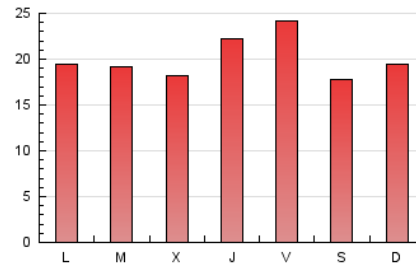

Pàgines (x 100)