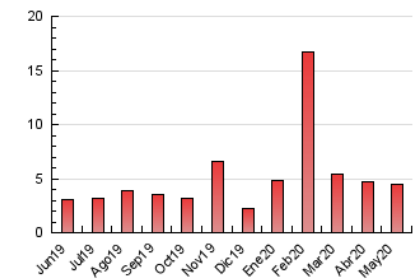

Pàgines (x 1000)