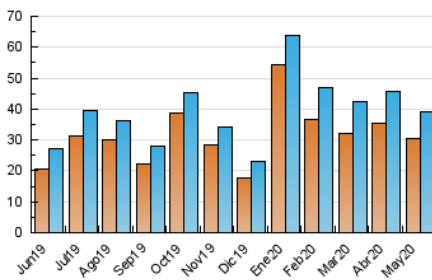

4.3 Per mesos

N. únics / Visites (x 1000)