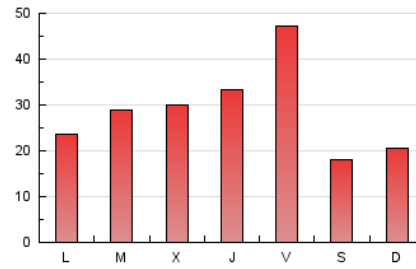

Pàgines (x 100)