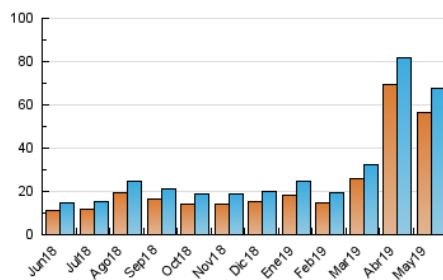

4.3 Per mesos

N. únics / Visites (x 1000)