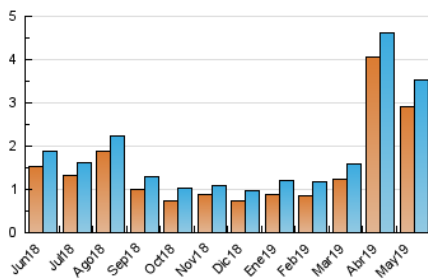

4.3 Per mesos

N. únics / Visites (x 1000)