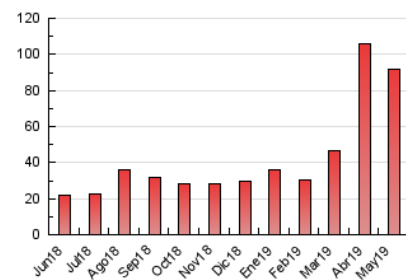

Pàgines (x 1000)