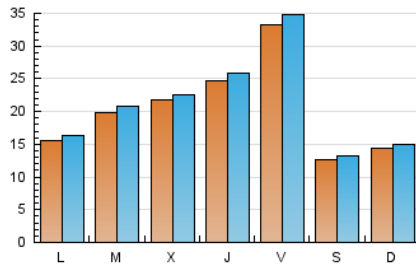

4. Gràfiques (Nacional i Internacional)

4.1 Per dia de la setmana (promig)

N. únics / Visites (x 100)