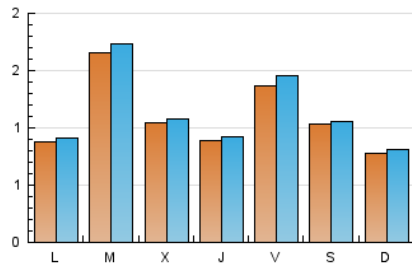

4. Gràfiques (Nacional)

4.1 Per dia de la setmana (promig)

N. únics / Visites (x 100)