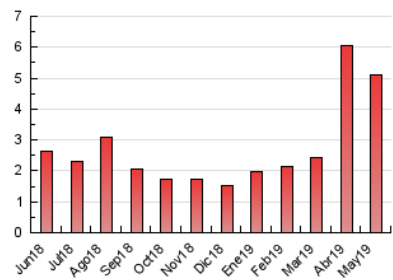

Pàgines (x 1000)