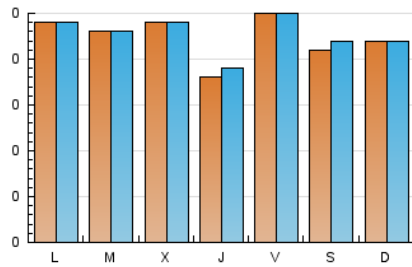

4. Gràfiques (Nacional)

4.1 Per dia de la setmana (promig)

N. únics / Visites (x 100)