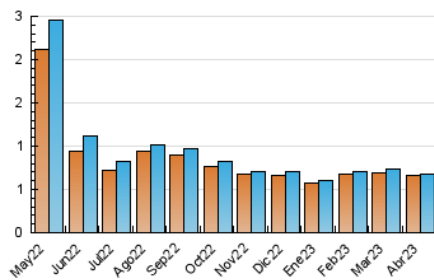

4.3 Per mesos

N. únics / Visites (x 1000)