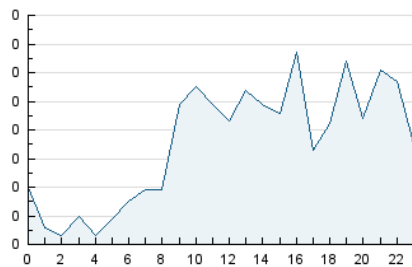

2. Seccions (Nacional i Internacional)

	PÀGINES	%
HOME	72	4.16 %
RESTA	1.660	95.84 %

3. Per dia del mes (Nacional i Internacional)

Dia	N. únics	Visites	Pàgines	Dia	N. únics	Visites	Pàgines	Dia	N. únics	Visites	Pàgines
1	50	54	60	11	50	51	60	21	43	43	45
2	43	44	57	12	62	62	64	22	56	58	71
3	52	52	57	13	55	55	57	23	59	59	59
4	45	45	52	14	54	54	62	24	45	47	48
5	50	50	55	15	45	46	47	25	45	45	46
6	51	52	55	16	54	55	65	26	46	46	50
7	58	59	80	17	57	58	61	27	49	51	54
8	53	53	58	18	58	58	59	28	62	63	67
9	50	52	55	19	54	54	66	29	45	45	51
10	60	61	65	20	45	45	49	30	54	55	57

4. Gràfiques (Nacional i Internacional)

4.1 Per dia de la setmana (promig)

N. únics / Visites (x 100)

Pàgines (x 100)

4.2 Per franja horària (promig)

Visites_ (x 1000)

Pàgines (x 1000)

4.3 Per mesos