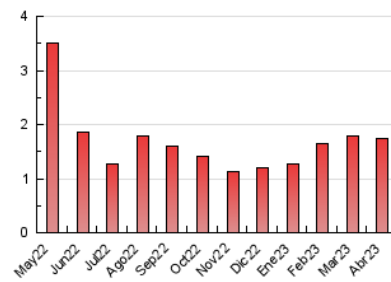

Pàgines (x 1000)