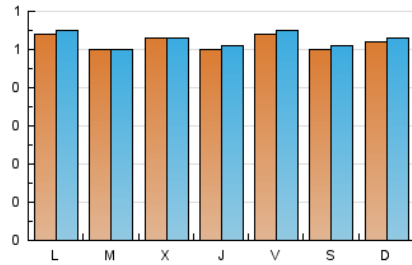

4. Gràfiques (Nacional i Internacional)

4.1 Per dia de la setmana (promig)

N. únics / Visites (x 100)