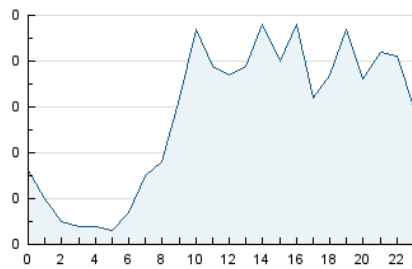

2. Seccions (Nacional)

	PÀGINES	%
HOME	24	3.10 %
RESTA	750	96.90 %

3. Per dia del mes (Nacional)

Dia	N. únics	Visites	Pàgines	Dia	N. únics	Visites	Pàgines	Dia	N. únics	Visites	Pàgines
1	19	20	20	11	26	27	35	21	17	17	18
2	17	18	30	12	35	35	37	22	27	29	42
3	28	28	29	13	26	26	28	23	28	28	28
4	19	19	21	14	25	25	32	24	19	20	20
5	22	22	27	15	17	18	19	25	18	18	18
6	18	18	18	16	22	22	28	26	16	16	20
7	28	28	32	17	21	22	23	27	16	17	17
8	23	23	28	18	29	29	30	28	30	30	34
9	20	21	23	19	22	22	26	29	18	18	22
10	26	26	28	20	13	13	17	30	21	22	24

4. Gràfiques (Nacional)

4.1 Per dia de la setmana (promig)

N. únics / Visites (x 100)

Pàgines (x 100)

4.2 Per franja horària (promig)

Visites_ (x 1000)

Pàgines (x 1000)

4.3 Per mesos