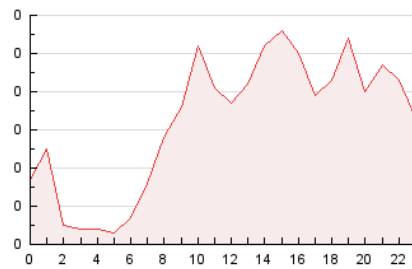

2. Seccions (Nacional)

	PÀGINES	%
HOME	24	3.10 %
RESTA	750	96.90 %

3. Per dia del mes (Nacional)

Dia	N. únics	Visites	Pàgines	Dia	N. únics	Visites	Pàgines	Dia	N. únics	Visites	Pàgines
1	19	20	20	11	26	27	35	21	17	17	18
2	17	18	30	12	35	35	37	22	27	29	42
3	28	28	29	13	26	26	28	23	28	28	28
4	19	19	21	14	25	25	32	24	19	20	20
5	22	22	27	15	17	18	19	25	18	18	18
6	18	18	18	16	22	22	28	26	16	16	20
7	28	28	32	17	21	22	23	27	16	17	17
8	23	23	28	18	29	29	30	28	30	30	34
9	20	21	23	19	22	22	26	29	18	18	22
10	26	26	28	20	13	13	17	30	21	22	24

4. Gràfiques (Nacional)

4.1 Per dia de la setmana (promig)

N. únics / Visites (x 100)

Pàgines (x 100)

4.2 Per franja horària (promig)

Visites_ (x 1000)

Pàgines (x 1000)

4.3 Per mesos