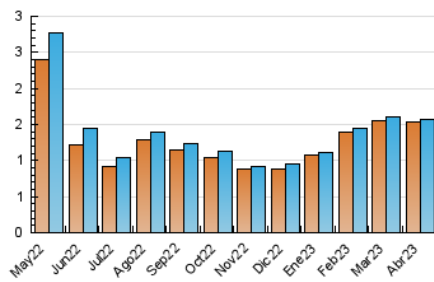

4.3 Per mesos

N. únics / Visites (x 1000)