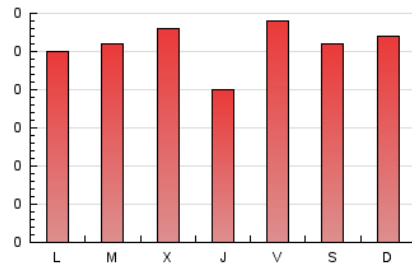

Pàgines (x 100)