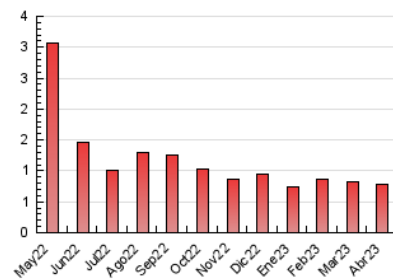

Pàgines (x 1000)