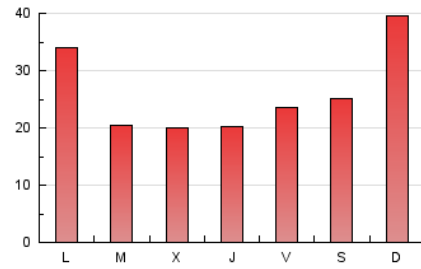

Pàgines (x 100)