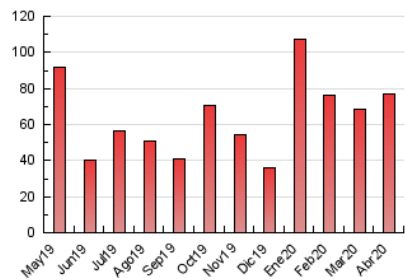

Pàgines (x 1000)