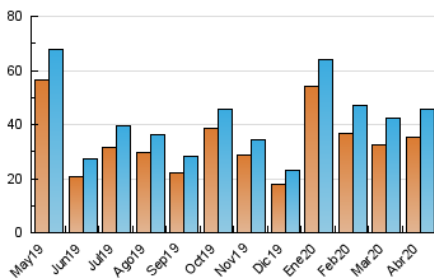

4.3 Per mesos

N. únics / Visites (x 1000)