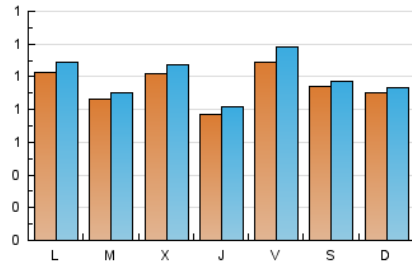

4. Gràfiques (Nacional)

4.1 Per dia de la setmana (promig)

N. únics / Visites (x 100)