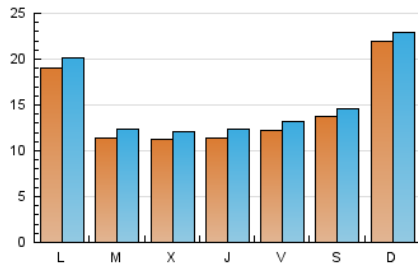

2. Seccions (Nacional i Internacional)

	PÀGINES	%
HOME	7.849	10.17 %
RESTA	69.294	89.83 %

3. Per dia del mes (Nacional i Internacional)

Dia	N. únics	Visites	Pàgines	Dia	N. únics	Visites	Pàgines	Dia	N. únics	Visites	Pàgines
1	1.058	1.140	1.876	11	2.946	3.064	5.598	21	1.019	1.102	1.817
2	1.402	1.493	2.501	12	5.535	5.678	10.238	22	1.317	1.430	2.366
3	1.230	1.312	2.359	13	3.847	3.979	6.967	23	1.266	1.348	2.227
4	896	958	1.533	14	1.311	1.405	2.318	24	1.324	1.416	2.437
5	848	905	1.461	15	979	1.079	1.860	25	783	857	1.436
6	1.177	1.287	1.994	16	770	856	1.370	26	847	912	1.371
7	1.228	1.332	2.250	17	1.003	1.113	2.025	27	1.212	1.322	2.137
8	1.329	1.410	2.306	18	871	937	1.514	28	1.010	1.088	1.766
9	1.048	1.133	1.889	19	1.521	1.665	2.709	29	931	1.008	1.595
10	1.354	1.460	2.631	20	1.393	1.493	2.465	30	1.230	1.324	2.127

4. Gràfiques (Nacional i Internacional)

4.1 Per dia de la setmana (promig)

N. únics / Visites (x 100)

Pàgines (x 100)

4.2 Per franja horària (promig)

Visites (x 1000)

Pàgines (x 1000)

4.3 Per mesos