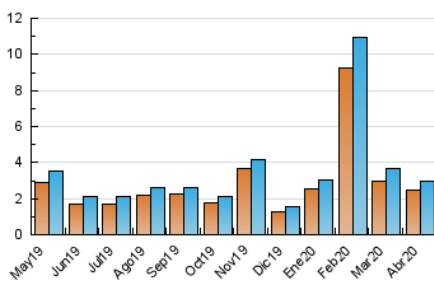

4.3 Per mesos

N. únics / Visites (x 1000)