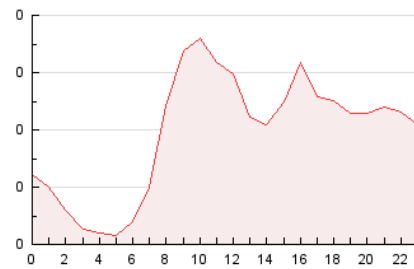

2. Seccions (Nacional)

	PÀGINES	%
HOME	248	5.29 %
RESTA	4.443	94.71 %

3. Per dia del mes (Nacional)

Dia	N. únics	Visites	Pàgines	Dia	N. únics	Visites	Pàgines	Dia	N. únics	Visites	Pàgines
1	71	78	100	11	117	120	216	21	97	104	140
2	93	100	157	12	171	174	282	22	200	210	359
3	112	122	188	13	123	130	221	23	93	99	158
4	68	69	119	14	69	72	107	24	87	95	147
5	38	39	48	15	69	70	91	25	59	61	93
6	92	98	138	16	53	58	93	26	65	69	109
7	101	105	157	17	97	102	193	27	75	79	108
8	82	86	138	18	133	139	267	28	76	80	127
9	70	72	137	19	87	89	139	29	88	92	128
10	140	151	233	20	121	127	188	30	74	81	110

4. Gràfiques (Nacional)

4.1 Per dia de la setmana (promig)

N. únics / Visites (x 100)

Pàgines (x 100)

4.2 Per franja horària (promig)

Visites (x 1000)

Pàgines (x 1000)

4.3 Per mesos