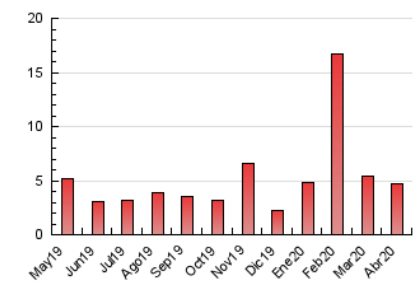

Pàgines (x 1000)