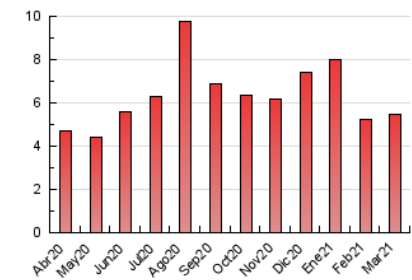

Pàgines (x 1000)