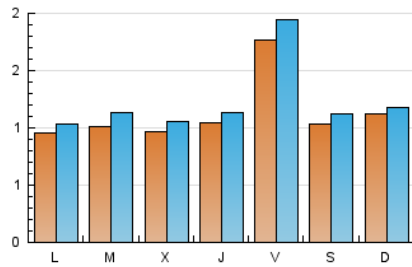

4. Gràfiques (Nacional)

4.1 Per dia de la setmana (promig)

N. únics / Visites (x 100)