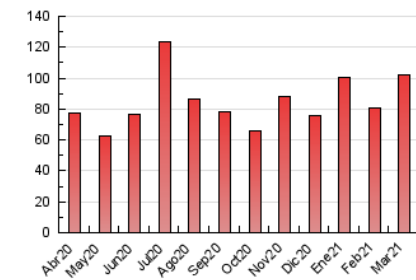

Pàgines (x 1000)