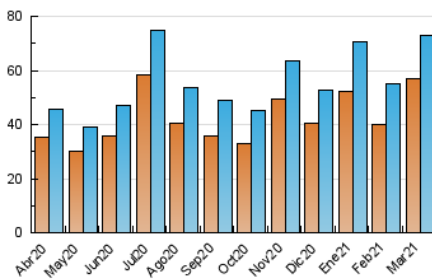

4.3 Per mesos

N. únics / Visites (x 1000)