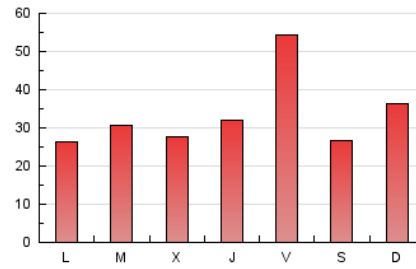

Pàgines (x 100)