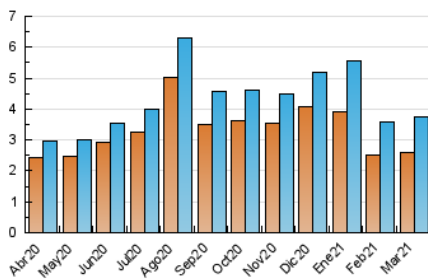

4.3 Per mesos

N. únics / Visites (x 1000)