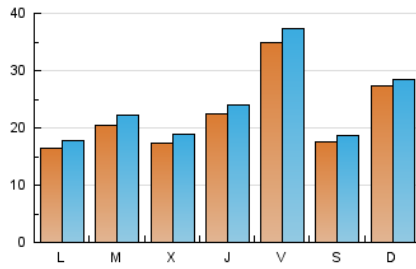

4. Gràfiques (Nacional i Internacional)

4.1 Per dia de la setmana (promig)

N. únics / Visites (x 100)