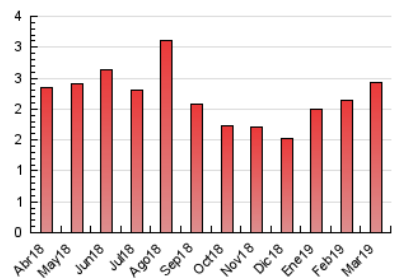

Pàgines (x 1000)