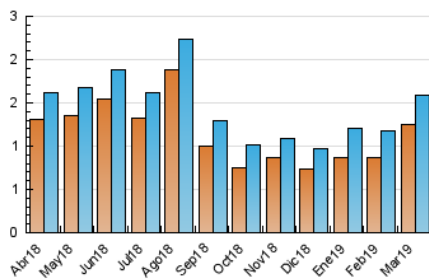

4.3 Per mesos

N. únics / Visites (x 1000)