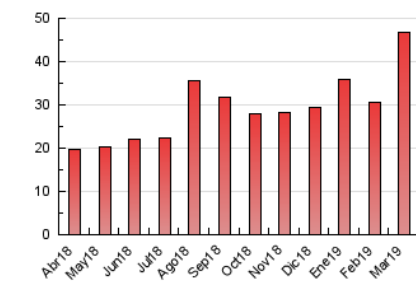

Pàgines (x 1000)