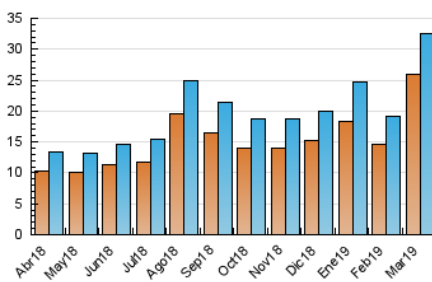

4.3 Per mesos

N. únics / Visites (x 1000)