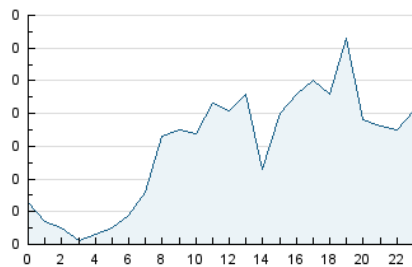

2. Seccions (Nacional)

	PÀGINES	%
HOME	56	6.41 %
RESTA	817	93.59 %

3. Per dia del mes (Nacional)

Dia	N. únics	Visites	Pàgines	Dia	N. únics	Visites	Pàgines	Dia	N. únics	Visites	Pàgines
1	16	17	25	11	24	26	30	21	29	29	30
2	24	26	31	12	17	18	18	22	26	26	28
3	19	19	20	13	47	48	59	23	31	33	47
4	28	29	35	14	13	13	16	24	26	27	29
5	24	25	32	15	20	20	23	25	18	18	28
6	29	29	31	16	19	19	25	26	18	19	23
7	26	26	39	17	31	32	39	27	18	18	19
8	21	22	32	18	19	19	28	28	26	26	38
9	37	39	45	19	17	19	22				
10	31	32	36	20	34	35	45				

4. Gràfiques (Nacional)

4.1 Per dia de la setmana (promig)

N. únics / Visites (x 100)

Pàgines (x 100)

4.2 Per franja horària (promig)

Visites_ (x 1000)

Pàgines (x 1000)

4.3 Per mesos