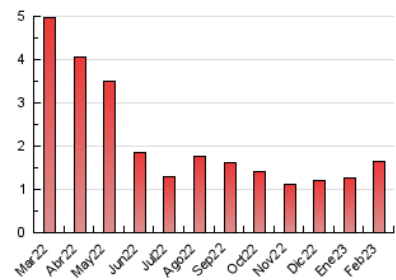

Pàgines (x 1000)