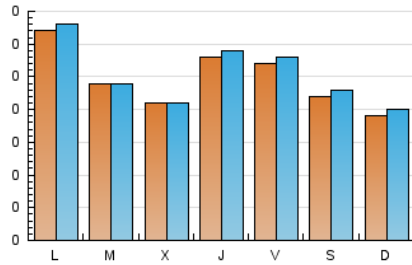

4. Gràfiques (Nacional)

4.1 Per dia de la setmana (promig)

N. únics / Visites (x 100)