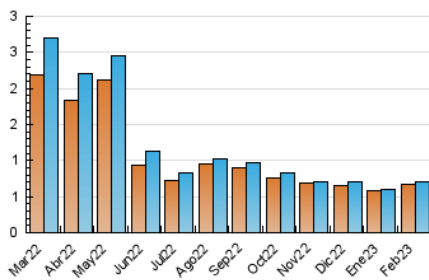

4.3 Per mesos

N. únics / Visites (x 1000)