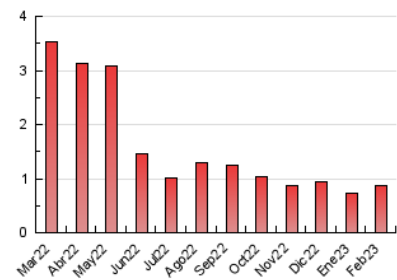

Pàgines (x 1000)