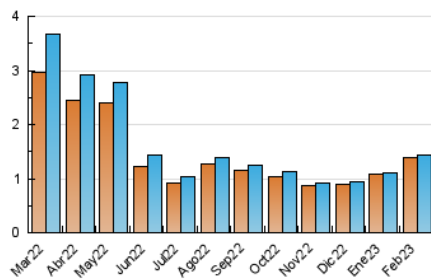

4.3 Per mesos

N. únics / Visites (x 1000)