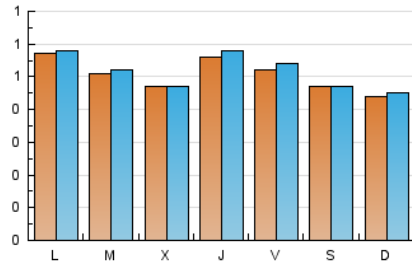

4. Gràfiques (Nacional i Internacional)

4.1 Per dia de la setmana (promig)

N. únics / Visites (x 100)