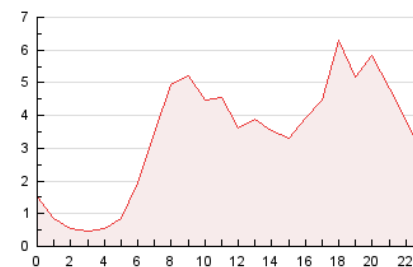

2. Seccions (Nacional i Internacional)

	PÀGINES	%
HOME	11.439	14.14 %
RESTA	69.473	85.86 %

3. Per dia del mes (Nacional i Internacional)

Dia	N. únics	Visites	Pàgines	Dia	N. únics	Visites	Pàgines	Dia	N. únics	Visites	Pàgines
1	2.062	2.275	3.426	11	1.375	1.534	2.312	21	1.096	1.192	1.652
2	1.955	2.138	3.116	12	1.592	1.749	3.022	22	1.579	1.749	2.667
3	1.564	1.715	2.551	13	1.016	1.099	1.615	23	1.692	1.897	2.836
4	2.435	2.659	3.773	14	1.223	1.350	1.949	24	1.950	2.066	2.760
5	2.467	2.693	4.489	15	1.537	1.707	2.589	25	3.732	3.959	5.181
6	1.777	1.912	2.640	16	1.447	1.627	2.361	26	2.503	2.704	4.278
7	1.415	1.538	2.348	17	1.621	1.756	2.412	27	1.526	1.608	2.344
8	2.399	2.629	3.886	18	1.492	1.644	2.481	28	1.641	1.740	2.459
9	2.970	3.129	4.271	19	1.691	1.874	2.932				
10	1.598	1.791	2.667	20	1.201	1.290	1.895				

4. Gràfiques (Nacional i Internacional)

4.1 Per dia de la setmana (promig)

N. únics / Visites (x 100)

Pàgines (x 100)

4.2 Per franja horària (promig)

Visites (x 1000)

Pàgines (x 1000)

4.3 Per mesos