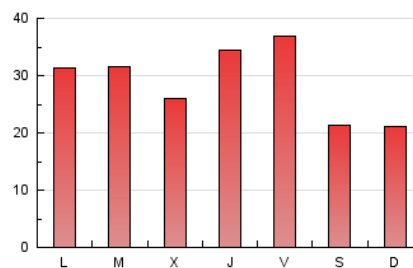

Pàgines (x 100)