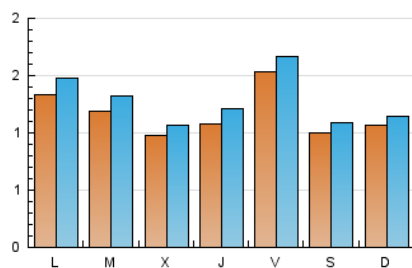

4. Gràfiques (Nacional)

4.1 Per dia de la setmana (promig)

N. únics / Visites (x 100)