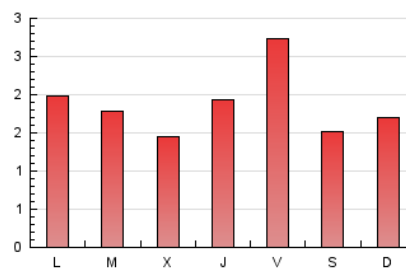

Pàgines (x 100)