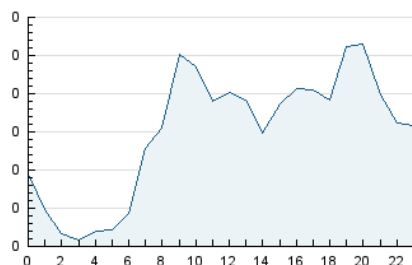

2. Seccions (Nacional)

	PÀGINES	%
HOME	569	10.84 %
RESTA	4.679	89.16 %

3. Per dia del mes (Nacional)

Dia	N. únics	Visites	Pàgines	Dia	N. únics	Visites	Pàgines	Dia	N. únics	Visites	Pàgines
1	123	140	184	11	132	145	244	21	93	102	149
2	111	129	186	12	124	134	215	22	133	144	191
3	84	93	148	13	89	104	130	23	121	127	179
4	90	101	146	14	109	116	168	24	79	81	99
5	153	172	265	15	87	94	114	25	116	135	220
6	96	104	138	16	101	119	162	26	183	195	350
7	117	124	187	17	90	97	167	27	118	124	200
8	188	213	308	18	92	101	167	28	107	115	174
9	144	153	189	19	152	168	266				
10	137	156	202	20	97	104	138				

4. Gràfiques (Nacional)

4.1 Per dia de la setmana (promig)

N. únics / Visites (x 100)

Pàgines (x 100)

4.2 Per franja horària (promig)

Visites (x 1000)

Pàgines (x 1000)

4.3 Per mesos