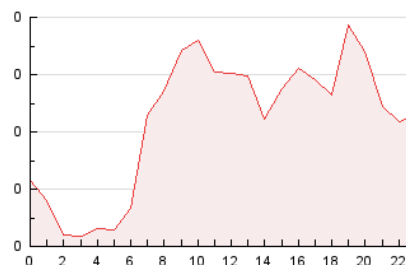

2. Seccions (Nacional)

	PÀGINES	%
HOME	569	10.84 %
RESTA	4.679	89.16 %

3. Per dia del mes (Nacional)

Dia	N. únics	Visites	Pàgines	Dia	N. únics	Visites	Pàgines	Dia	N. únics	Visites	Pàgines
1	123	140	184	11	132	145	244	21	93	102	149
2	111	129	186	12	124	134	215	22	133	144	191
3	84	93	148	13	89	104	130	23	121	127	179
4	90	101	146	14	109	116	168	24	79	81	99
5	153	172	265	15	87	94	114	25	116	135	220
6	96	104	138	16	101	119	162	26	183	195	350
7	117	124	187	17	90	97	167	27	118	124	200
8	188	213	308	18	92	101	167	28	107	115	174
9	144	153	189	19	152	168	266				
10	137	156	202	20	97	104	138				

4. Gràfiques (Nacional)

4.1 Per dia de la setmana (promig)

N. únics / Visites (x 100)

Pàgines (x 100)

4.2 Per franja horària (promig)

Visites (x 1000)

Pàgines (x 1000)

4.3 Per mesos