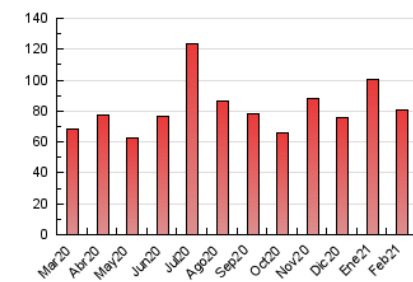

Pàgines (x 1000)