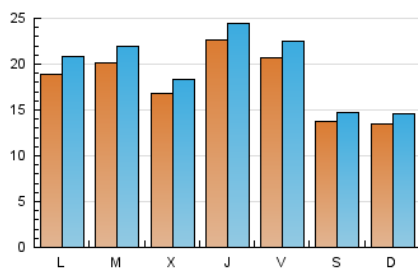

4. Gràfiques (Nacional i Internacional)

4.1 Per dia de la setmana (promig)

N. únics / Visites (x 100)