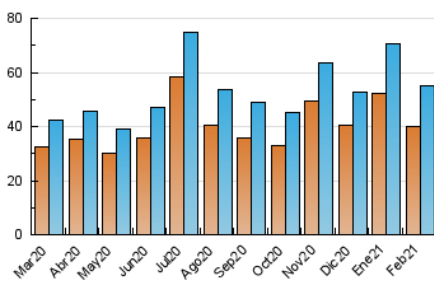

4.3 Per mesos

N. únics / Visites (x 1000)