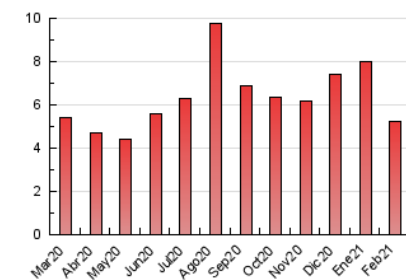

Pàgines (x 1000)