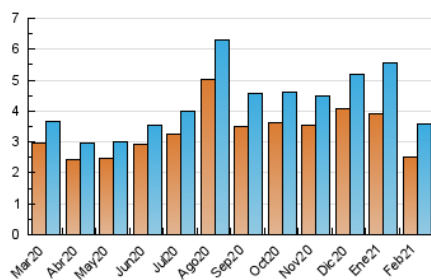

4.3 Per mesos

N. únics / Visites (x 1000)