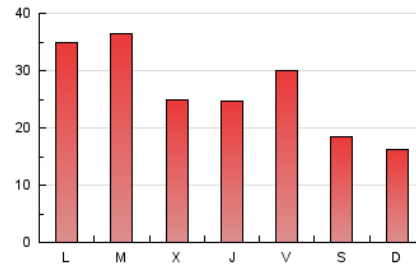

Pàgines (x 100)