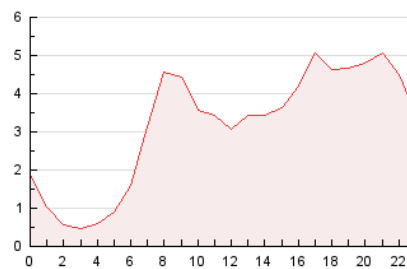

2. Seccions (Nacional i Internacional)

	PÀGINES	%
HOME	6.285	8.26 %
RESTA	69.807	91.74 %

3. Per dia del mes (Nacional i Internacional)

Dia	N. únics	Visites	Pàgines	Dia	N. únics	Visites	Pàgines	Dia	N. únics	Visites	Pàgines
1	1.089	1.152	1.837	11	4.581	4.767	7.977	21	1.150	1.209	2.187
2	1.009	1.044	1.609	12	1.829	1.908	3.061	22	808	867	1.365
3	913	970	1.566	13	1.287	1.381	2.193	23	1.011	1.069	1.699
4	917	978	1.652	14	1.132	1.215	1.941	24	1.910	2.021	3.409
5	1.874	1.965	3.320	15	890	953	1.596	25	1.833	1.980	3.253
6	2.150	2.231	3.773	16	915	966	1.474	26	1.022	1.088	1.885
7	1.529	1.593	2.749	17	996	1.079	1.709	27	1.507	1.603	2.542
8	1.166	1.216	1.887	18	942	1.019	1.701	28	3.128	3.339	5.145
9	1.047	1.094	1.725	19	907	993	1.668	29	1.497	1.597	2.543
10	4.479	4.703	7.311	20	818	874	1.315				

4. Gràfiques (Nacional i Internacional)

4.1 Per dia de la setmana (promig)

N. únics / Visites (x 100)

Pàgines (x 100)

4.2 Per franja horària (promig)

Visites (x 1000)

Pàgines (x 1000)

4.3 Per mesos