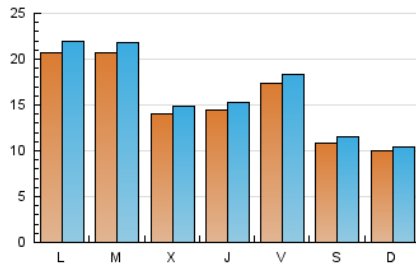

4. Gràfiques (Nacional i Internacional)

4.1 Per dia de la setmana (promig)

N. únics / Visites (x 100)