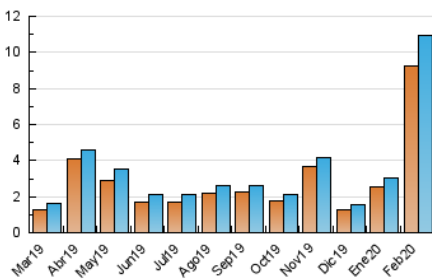

4.3 Per mesos

N. únics / Visites (x 1000)