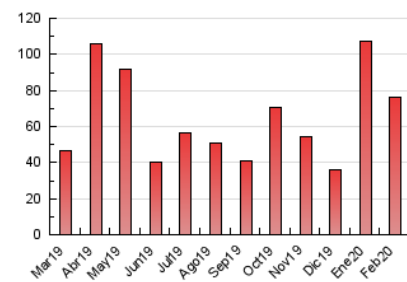

Pàgines (x 1000)