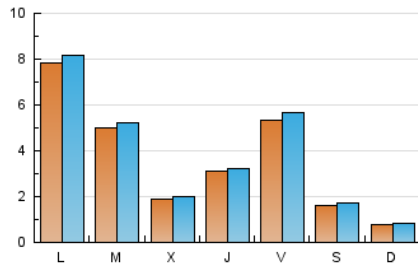

4. Gràfiques (Nacional)

4.1 Per dia de la setmana (promig)

N. únics / Visites (x 100)