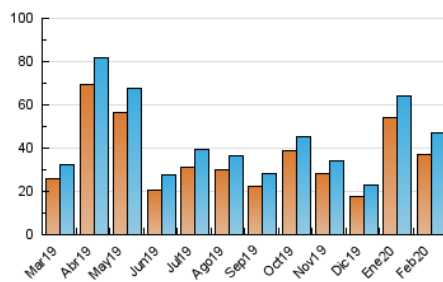

4.3 Per mesos

N. únics / Visites (x 1000)