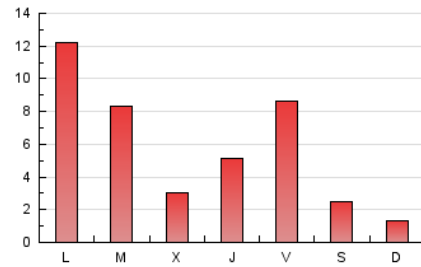

Pàgines (x 100)