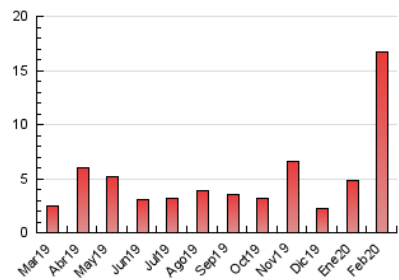

Pàgines (x 1000)