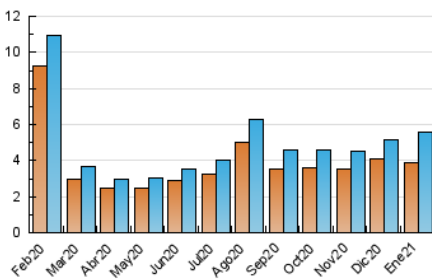

4.3 Per mesos

N. únics / Visites (x 1000)