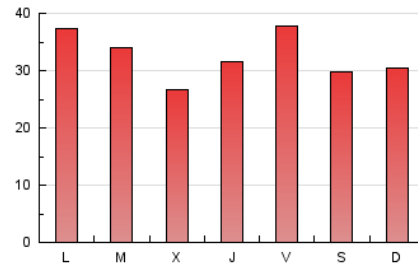

Pàgines (x 100)