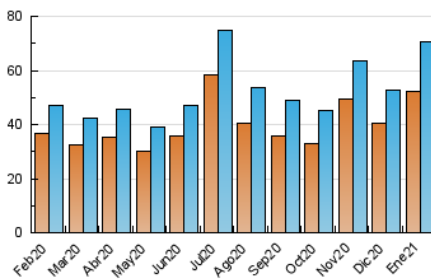

4.3 Per mesos

N. únics / Visites (x 1000)