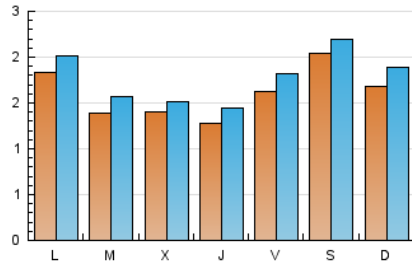

4. Gràfiques (Nacional)

4.1 Per dia de la setmana (promig)

N. únics / Visites (x 100)