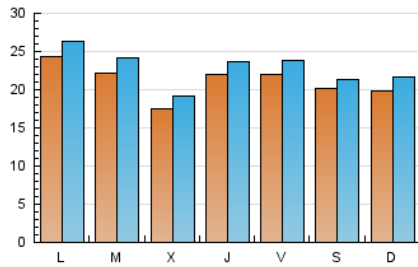

4. Gràfiques (Nacional i Internacional)

4.1 Per dia de la setmana (promig)

N. únics / Visites (x 100)