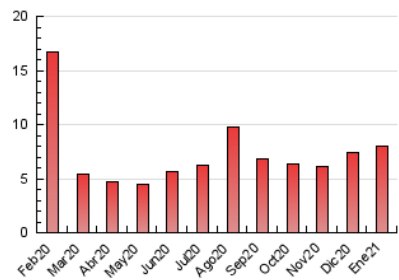

Pàgines (x 1000)