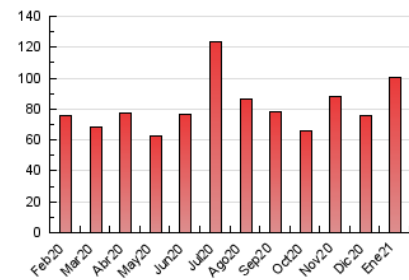

Pàgines (x 1000)