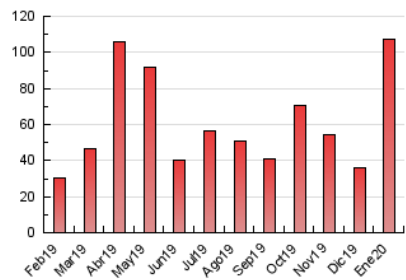

Pàgines (x 1000)