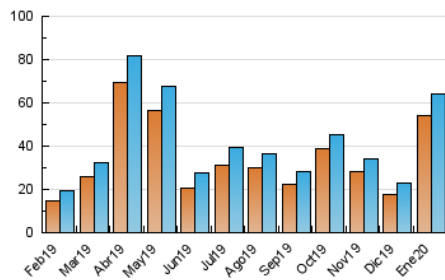

4.3 Per mesos

N. únics / Visites (x 1000)