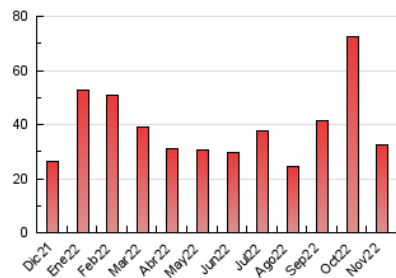

#### 3. Por día del mes (Nacional)

Día	N. únicos	Visitas	Páginas	Día	N. únicos	Visitas	Páginas	Día	N. únicos	Visitas	Páginas
1	928	1.009	1.549	11	446	506	863	21	484	553	1.022
2	895	985	1.467	12	489	544	942	22	445	515	928
3	849	950	1.603	13	403	464	766	23	381	436	772
4	483	542	987	14	512	574	1.032	24	381	427	711
5	302	346	705	15	796	862	1.330	25	381	426	808
6	463	527	788	16	612	668	1.067	26	1.952	2.061	2.652
7	511	585	1.062	17	438	492	808	27	745	817	1.310
8	836	936	1.483	18	606	682	1.082	28	590	659	1.170
9	606	698	1.268	19	351	399	702	29	427	500	864
10	602	687	1.193	20	389	427	744	30	426	474	718

##### 4.1 Por día de la semana (promedio)

N. únicos / Visitas (x 100)

Páginas (x 100)

##### 4.2 Por franja horaria (promedio)

Visitas\_ (x 1000)

Páginas (x 1000)

##### 4.3 Por meses

N. únicos / Visitas (x 1000)

Páginas (x 1000)