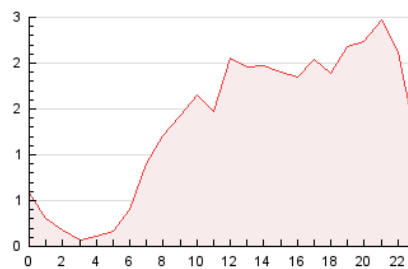

#### 3. Por día del mes (Nacional)

Día	N. únicos	Visitas	Páginas	Día	N. únicos	Visitas	Páginas	Día	N. únicos	Visitas	Páginas
1	928	1.009	1.549	11	446	506	863	21	484	553	1.022
2	895	985	1.467	12	489	544	942	22	445	515	928
3	849	950	1.603	13	403	464	766	23	381	436	772
4	483	542	987	14	512	574	1.032	24	381	427	711
5	302	346	705	15	796	862	1.330	25	381	426	808
6	463	527	788	16	612	668	1.067	26	1.952	2.061	2.652
7	511	585	1.062	17	438	492	808	27	745	817	1.310
8	836	936	1.483	18	606	682	1.082	28	590	659	1.170
9	606	698	1.268	19	351	399	702	29	427	500	864
10	602	687	1.193	20	389	427	744	30	426	474	718

##### 4.1 Por día de la semana (promedio)

N. únicos / Visitas (x 100)

Páginas (x 100)

##### 4.2 Por franja horaria (promedio)

Visitas\_ (x 1000)

Páginas (x 1000)

##### 4.3 Por meses

N. únicos / Visitas (x 1000)

Páginas (x 1000)