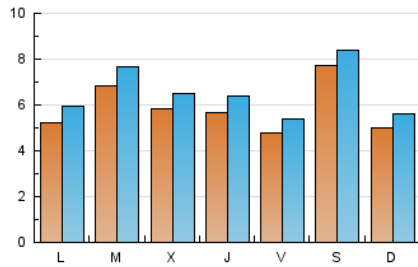

4. Gráficas (Nacional)

4.1 Por día de la semana (promedio)

N. únicos / Visitas (x 100)