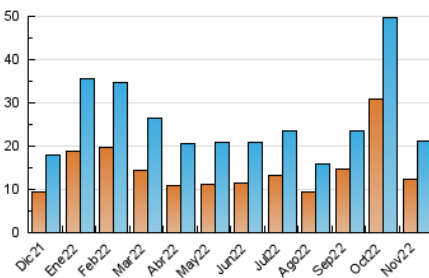

### 3. Por día del mes (Nacional e Internacional)

Día	N. únicos	Visitas	Páginas	Día	N. únicos	Visitas	Páginas	Día	N. únicos	Visitas	Páginas
1	982	1.070	1.639	11	485	552	928	21	530	603	1.086
2	938	1.037	1.551	12	524	583	1.005	22	470	543	968
3	903	1.016	1.718	13	438	507	837	23	422	480	831
4	538	604	1.074	14	542	607	1.085	24	419	469	772
5	329	377	749	15	835	906	1.412	25	408	454	858
6	501	572	882	16	659	717	1.133	26	2.045	2.163	2.780
7	545	625	1.116	17	473	531	857	27	801	881	1.387
8	892	994	1.566	18	640	718	1.133	28	622	694	1.216
9	649	747	1.331	19	389	444	762	29	469	544	922
10	657	744	1.264	20	420	464	799	30	460	513	766

##### 4.1 Por día de la semana (promedio)

N. únicos / Visitas (x 100)

Páginas (x 100)

##### 4.2 Por franja horaria (promedio)

Visitas\_\_ (x 1000)

Páginas (x 1000)

##### 4.3 Por meses

N. únicos / Visitas (x 1000)

Páginas (x 1000)