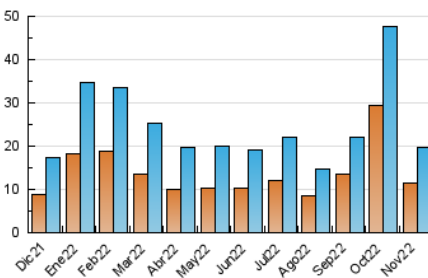

#### 3. Por día del mes (Nacional)

Día	N. únicos	Visitas	Páginas	Día	N. únicos	Visitas	Páginas	Día	N. únicos	Visitas	Páginas
1	928	1.009	1.549	11	446	506	863	21	484	553	1.022
2	895	985	1.467	12	489	544	942	22	445	515	928
3	849	950	1.603	13	403	464	766	23	381	436	772
4	483	542	987	14	512	574	1.032	24	381	427	711
5	302	346	705	15	796	862	1.330	25	381	426	808
6	463	527	788	16	612	668	1.067	26	1.952	2.061	2.652
7	511	585	1.062	17	438	492	808	27	745	817	1.310
8	836	936	1.483	18	606	682	1.082	28	590	659	1.170
9	606	698	1.268	19	351	399	702	29	427	500	864
10	602	687	1.193	20	389	427	744	30	426	474	718

##### 4.1 Por día de la semana (promedio)

N. únicos / Visitas (x 100)

Páginas (x 100)

##### 4.2 Por franja horaria (promedio)

Visitas\_ (x 1000)

Páginas (x 1000)

##### 4.3 Por meses

N. únicos / Visitas (x 1000)

Páginas (x 1000)