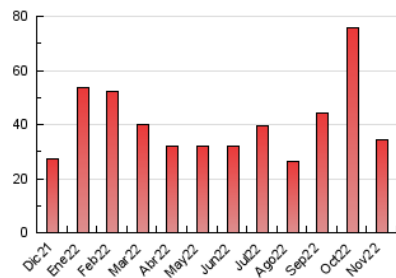

### 3. Por día del mes (Nacional e Internacional)

Día	N. únicos	Visitas	Páginas	Día	N. únicos	Visitas	Páginas	Día	N. únicos	Visitas	Páginas
1	982	1.070	1.639	11	485	552	928	21	530	603	1.086
2	938	1.037	1.551	12	524	583	1.005	22	470	543	968
3	903	1.016	1.718	13	438	507	837	23	422	480	831
4	538	604	1.074	14	542	607	1.085	24	419	469	772
5	329	377	749	15	835	906	1.412	25	408	454	858
6	501	572	882	16	659	717	1.133	26	2.045	2.163	2.780
7	545	625	1.116	17	473	531	857	27	801	881	1.387
8	892	994	1.566	18	640	718	1.133	28	622	694	1.216
9	649	747	1.331	19	389	444	762	29	469	544	922
10	657	744	1.264	20	420	464	799	30	460	513	766

##### 4.1 Por día de la semana (promedio)

N. únicos / Visitas (x 100)

Páginas (x 100)

##### 4.2 Por franja horaria (promedio)

Visitas\_\_ (x 1000)

Páginas (x 1000)

##### 4.3 Por meses

N. únicos / Visitas (x 1000)

Páginas (x 1000)