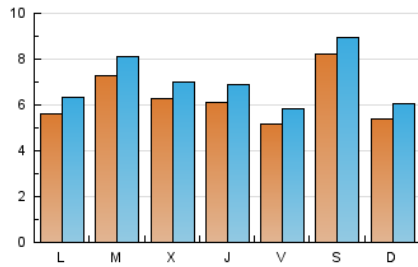

4. Gráficas (Nacional e Internacional)

4.1 Por día de la semana (promedio)

N. únicos / Visitas (x 100)