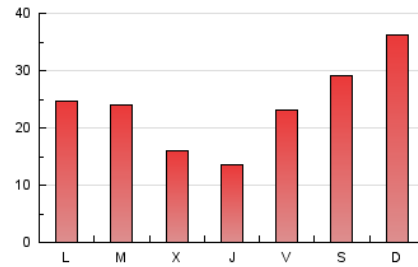

Pàgines (x 100)