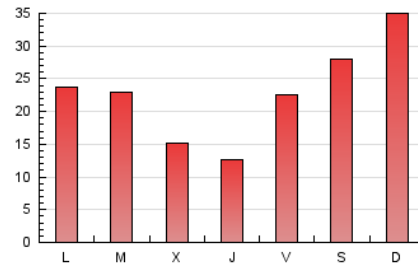

Pàgines (x 100)