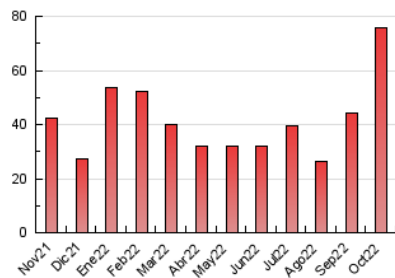

Pàgines (x 1000)