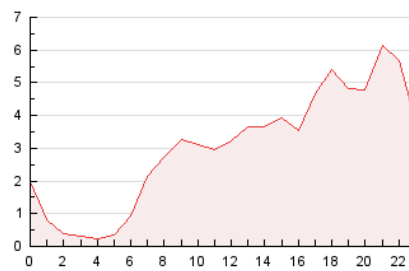

2. Seccions (Nacional)

	PÀGINES	%
HOME	14.226	19.60 %
RESTA	58.338	80.40 %

3. Per dia del mes (Nacional)

Dia	N. únics	Visites	Pàgines	Dia	N. únics	Visites	Pàgines	Dia	N. únics	Visites	Pàgines
1	1.284	1.466	2.974	11	2.655	2.777	3.626	21	508	593	1.008
2	1.082	1.256	2.365	12	1.605	1.674	2.259	22	414	462	840
3	973	1.102	2.041	13	1.754	1.856	2.379	23	381	436	697
4	1.655	1.821	2.975	14	1.570	1.638	2.151	24	443	517	845
5	974	1.064	1.825	15	1.373	1.425	1.982	25	562	639	1.173
6	501	559	1.036	16	942	993	1.367	26	496	570	1.041
7	2.819	3.218	5.005	17	1.219	1.292	1.832	27	412	455	815
8	4.283	5.181	7.627	18	902	974	1.425	28	410	464	825
9	7.450	8.736	12.427	19	470	525	907	29	289	321	552
10	3.731	4.131	6.121	20	399	473	819	30	318	353	609
								31	504	562	1.016

4. Gràfiques (Nacional)

4.1 Per dia de la setmana (promig)

N. únics / Visites (x 100)

Pàgines (x 100)

4.2 Per franja horària (promig)

Visites__ (x 1000)

Pàgines (x 1000)

4.3 Per mesos