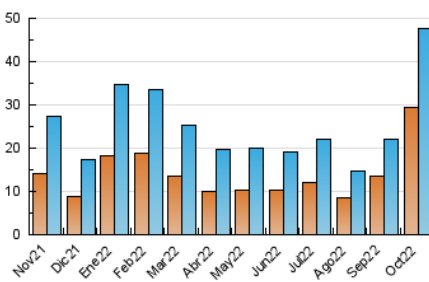

4.3 Per mesos

N. únics / Visites (x 1000)