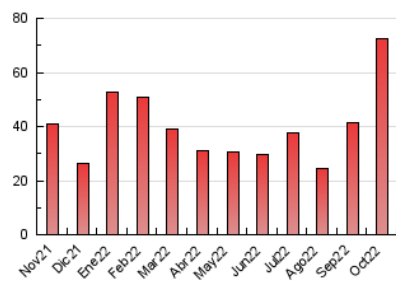

Pàgines (x 1000)