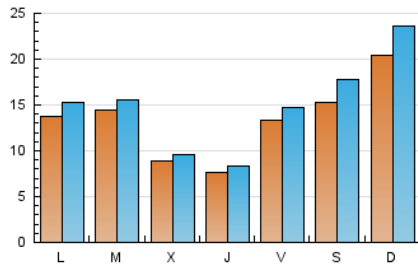

4. Gràfiques (Nacional)

4.1 Per dia de la setmana (promig)

N. únics / Visites (x 100)