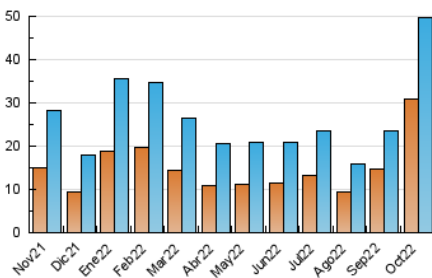

4.3 Per mesos

N. únics / Visites (x 1000)