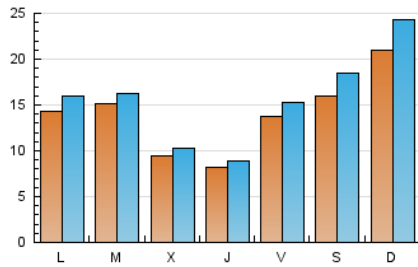

4. Gràfiques (Nacional i Internacional)

4.1 Per dia de la setmana (promig)

N. únics / Visites (x 100)