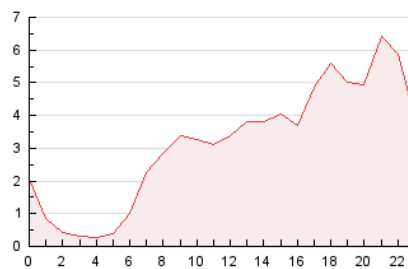

2. Seccions (Nacional i Internacional)

	PÀGINES	%
HOME	14.862	19.65 %
RESTA	60.760	80.35 %

3. Per dia del mes (Nacional i Internacional)

Dia	N. únics	Visites	Pàgines	Dia	N. únics	Visites	Pàgines	Dia	N. únics	Visites	Pàgines
1	1.393	1.596	3.178	11	2.744	2.873	3.754	21	548	637	1.067
2	1.164	1.355	2.521	12	1.668	1.749	2.375	22	442	491	898
3	1.028	1.162	2.122	13	1.838	1.941	2.486	23	407	467	738
4	1.738	1.913	3.101	14	1.610	1.685	2.211	24	469	550	895
5	1.035	1.128	1.908	15	1.401	1.455	2.032	25	620	700	1.262
6	547	608	1.112	16	978	1.030	1.413	26	553	636	1.143
7	2.900	3.308	5.148	17	1.271	1.346	1.901	27	456	507	901
8	4.404	5.320	7.852	18	946	1.020	1.486	28	432	486	856
9	7.597	8.950	12.766	19	509	569	965	29	316	351	597
10	3.888	4.308	6.364	20	433	510	880	30	341	378	644
								31	531	591	1.046

4. Gràfiques (Nacional i Internacional)

4.1 Per dia de la setmana (promig)

N. únics / Visites (x 100)

Pàgines (x 100)

4.2 Per franja horària (promig)

Visites__ (x 1000)

Pàgines (x 1000)

4.3 Per mesos