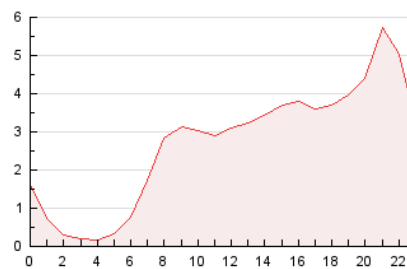

2. Seccions (Nacional i Internacional)

	PÀGINES	%
HOME	20.846	32.21 %
RESTA	43.863	67.79 %

3. Per dia del mes (Nacional i Internacional)

Dia	N. únics	Visites	Pàgines	Dia	N. únics	Visites	Pàgines	Dia	N. únics	Visites	Pàgines
1	830	997	1.635	11	527	623	954	21	1.202	1.426	2.213
2	951	1.162	1.831	12	598	720	1.118	22	779	961	1.503
3	696	830	1.269	13	955	1.179	1.779	23	893	1.087	1.671
4	544	653	1.007	14	992	1.225	1.937	24	1.364	1.609	2.554
5	817	1.001	1.559	15	930	1.141	1.769	25	1.709	2.003	2.762
6	1.132	1.364	2.129	16	1.728	2.123	3.329	26	1.496	1.767	2.956
7	1.830	2.204	3.321	17	1.398	1.687	2.725	27	2.209	2.500	3.635
8	1.283	1.560	2.369	18	953	1.091	1.757	28	1.575	1.836	2.603
9	1.099	1.300	1.978	19	944	1.175	2.054	29	960	1.165	1.897
10	848	997	1.478	20	1.588	1.828	2.621	30	1.301	1.552	2.417
								31	997	1.185	1.879

4. Gràfiques (Nacional i Internacional)

4.1 Per dia de la setmana (promig)

N. únics / Visites (x 100)

Pàgines (x 100)

4.2 Per franja horària (promig)

Visites (x 1000)

Pàgines (x 1000)

4.3 Per mesos