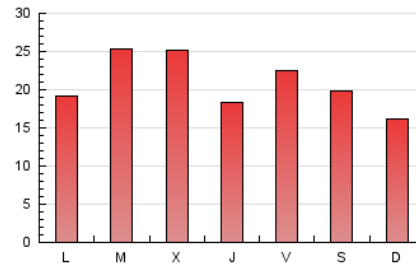

Pàgines (x 100)