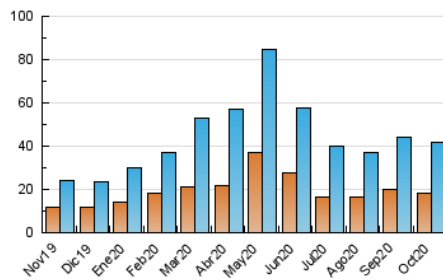

4.3 Per mesos

N. únics / Visites (x 1000)