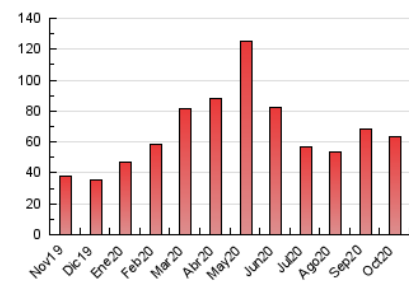

Pàgines (x 1000)