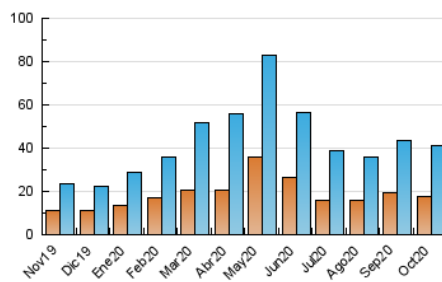

4.3 Per mesos

N. únics / Visites (x 1000)