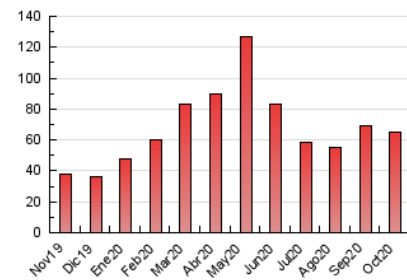

Pàgines (x 1000)