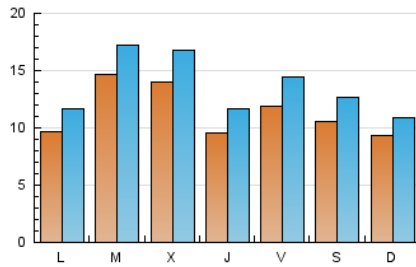

4. Gràfiques (Nacional i Internacional)

4.1 Per dia de la setmana (promig)

N. únics / Visites (x 100)