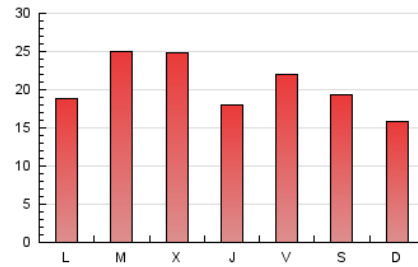

Pàgines (x 100)