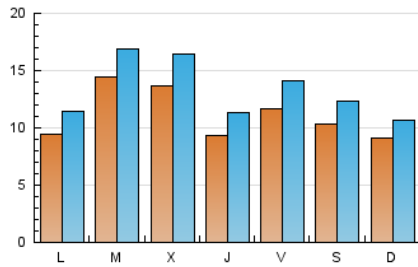

4. Gràfiques (Nacional)

4.1 Per dia de la setmana (promig)

N. únics / Visites (x 100)