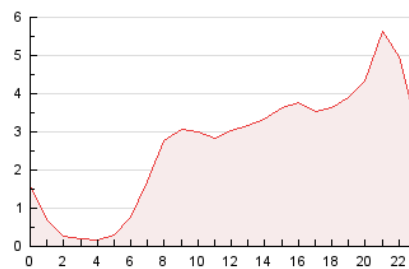

2. Seccions (Nacional)

	PÀGINES	%
HOME	20.617	32.45 %
RESTA	42.916	67.55 %

3. Per dia del mes (Nacional)

Dia	N. únics	Visites	Pàgines	Dia	N. únics	Visites	Pàgines	Dia	N. únics	Visites	Pàgines
1	808	969	1.596	11	514	610	938	21	1.173	1.397	2.181
2	921	1.130	1.796	12	585	706	1.102	22	763	944	1.482
3	671	805	1.233	13	921	1.145	1.732	23	868	1.061	1.643
4	530	639	977	14	962	1.195	1.899	24	1.343	1.586	2.527
5	799	982	1.534	15	898	1.106	1.719	25	1.682	1.975	2.730
6	1.115	1.346	2.110	16	1.685	2.077	3.251	26	1.465	1.735	2.900
7	1.799	2.168	3.269	17	1.366	1.655	2.681	27	2.166	2.455	3.585
8	1.252	1.524	2.319	18	925	1.061	1.717	28	1.543	1.803	2.568
9	1.063	1.261	1.918	19	925	1.153	2.027	29	931	1.135	1.861
10	819	968	1.449	20	1.566	1.805	2.594	30	1.271	1.521	2.383
								31	965	1.148	1.812

4. Gràfiques (Nacional)

4.1 Per dia de la setmana (promig)

N. únics / Visites (x 100)

Pàgines (x 100)

4.2 Per franja horària (promig)

Visites (x 1000)

Pàgines (x 1000)

4.3 Per mesos