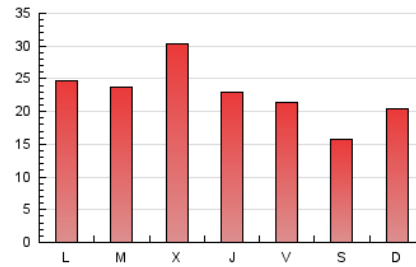

Pàgines (x 100)