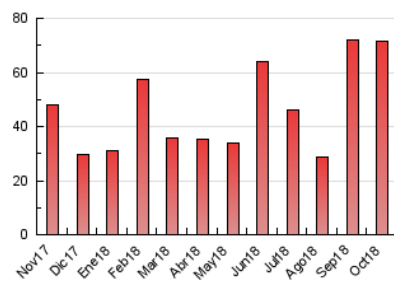

Pàgines (x 1000)