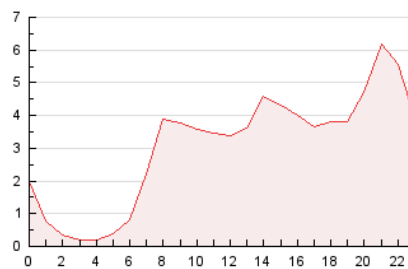

2. Seccions (Nacional i Internacional)

	PÀGINES	%
HOME	14.548	19.88 %
RESTA	58.616	80.12 %

3. Per dia del mes (Nacional i Internacional)

Dia	N. únics	Visites	Pàgines	Dia	N. únics	Visites	Pàgines	Dia	N. únics	Visites	Pàgines
1	1.570	1.801	3.620	11	1.215	1.363	2.380	21	754	831	1.320
2	1.521	1.693	3.231	12	1.129	1.254	2.004	22	796	891	1.595
3	2.964	3.440	5.804	13	647	713	1.170	23	1.059	1.173	1.984
4	1.230	1.395	2.521	14	737	818	1.431	24	892	986	1.714
5	1.120	1.254	2.231	15	813	940	1.677	25	650	727	1.411
6	923	1.004	1.651	16	1.122	1.256	2.083	26	636	727	1.291
7	617	687	1.118	17	1.847	2.039	3.165	27	705	834	1.507
8	652	740	1.393	18	1.765	1.939	3.088	28	2.935	3.254	4.432
9	1.450	1.640	2.643	19	1.897	2.136	3.204	29	2.939	3.255	4.427
10	1.805	2.024	3.222	20	1.190	1.295	2.080	30	1.416	1.556	2.218
								31	794	886	1.549

4. Gràfiques (Nacional i Internacional)

4.1 Per dia de la setmana (promig)

N. únics / Visites (x 100)

Pàgines (x 100)

4.2 Per franja horària (promig)

Visites (x 1000)

Pàgines (x 1000)

4.3 Per mesos