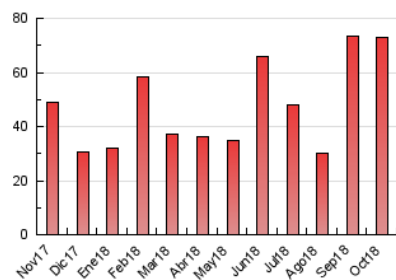

Pàgines (x 1000)