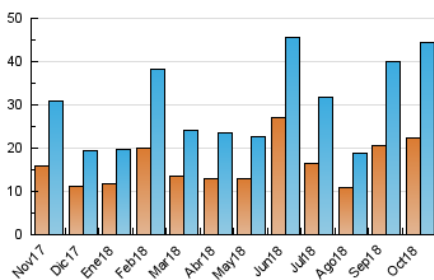

4.3 Per mesos

N. únics / Visites (x 1000)