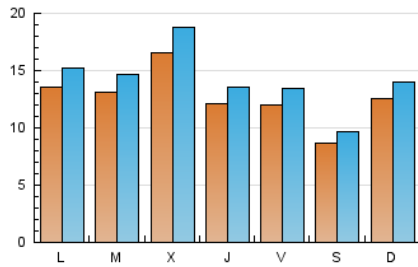

4. Gràfiques (Nacional i Internacional)

4.1 Per dia de la setmana (promig)

N. únics / Visites (x 100)