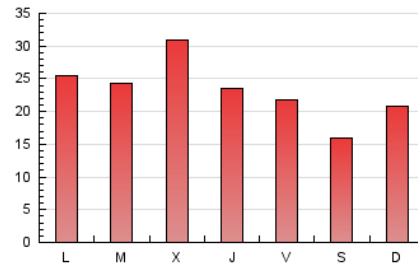

Pàgines (x 100)