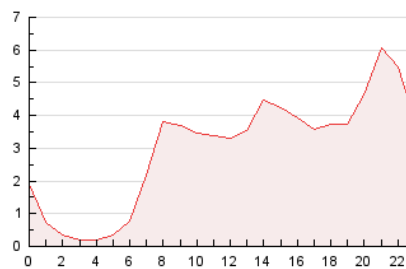

2. Seccions (Nacional)

	PÀGINES	%
HOME	14.343	20.03 %
RESTA	57.273	79.97 %

3. Per dia del mes (Nacional)

Dia	N. únics	Visites	Pàgines	Dia	N. únics	Visites	Pàgines	Dia	N. únics	Visites	Pàgines
1	1.492	1.718	3.519	11	1.178	1.323	2.325	21	728	805	1.289
2	1.429	1.588	3.085	12	1.092	1.215	1.949	22	769	862	1.563
3	2.903	3.371	5.712	13	624	690	1.142	23	1.028	1.140	1.935
4	1.203	1.367	2.471	14	726	806	1.411	24	872	965	1.677
5	1.090	1.224	2.188	15	791	915	1.641	25	620	697	1.370
6	903	983	1.623	16	1.095	1.227	2.048	26	621	711	1.272
7	601	671	1.100	17	1.811	2.000	3.116	27	686	814	1.483
8	619	705	1.358	18	1.728	1.898	3.028	28	2.886	3.202	4.366
9	1.407	1.597	2.593	19	1.860	2.092	3.149	29	2.855	3.166	4.307
10	1.767	1.986	3.159	20	1.155	1.259	2.037	30	1.381	1.521	2.176
								31	774	863	1.524

4. Gràfiques (Nacional)

4.1 Per dia de la setmana (promig)

N. únics / Visites (x 100)

Pàgines (x 100)

4.2 Per franja horària (promig)

Visites (x 1000)

Pàgines (x 1000)

4.3 Per mesos