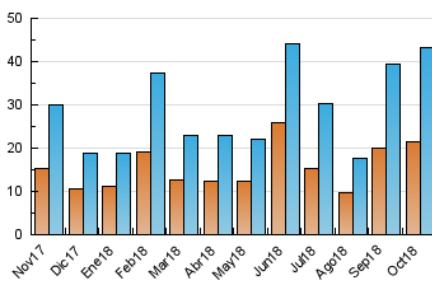

4.3 Per mesos

N. únics / Visites (x 1000)