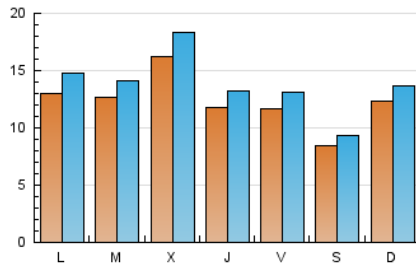

4. Gràfiques (Nacional)

4.1 Per dia de la setmana (promig)

N. únics / Visites (x 100)