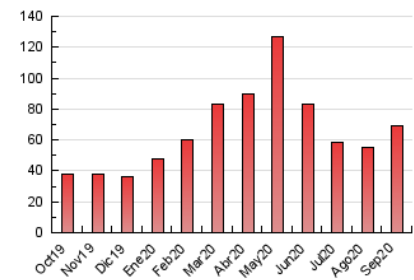

4.3 Per mesos

Pàgines (x 1000)