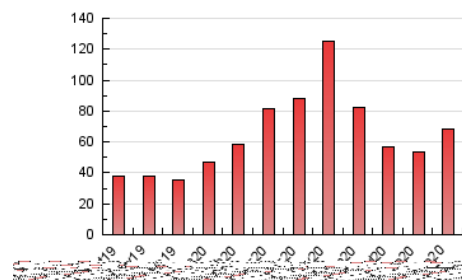

Pàgines (x 1000)