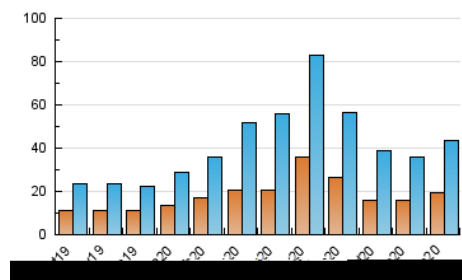

4.2 Per franja horària (promig)

Visites (x 1000)

Pàgines (x 1000)

4.3 Per mesos

N. únics / Visites (x 1000)