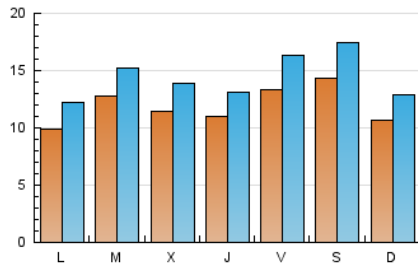

4. Gràfiques (Nacional)

4.1 Per dia de la setmana (promig)

N. únics / Visites (x 100)