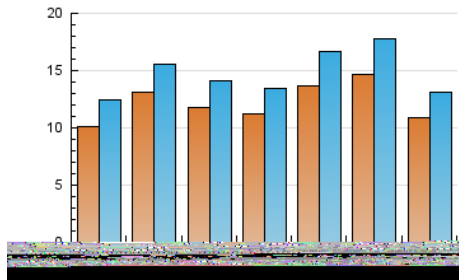

4. Gràfiques (Nacional i Internacional)

4.1 Per dia de la setmana (promig)

N. únics / Visites (x 100)