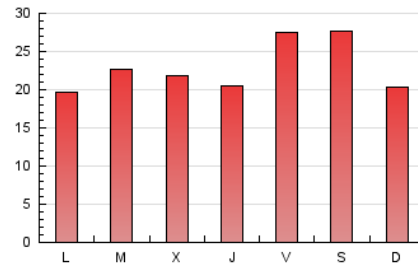

Pàgines (x 100)