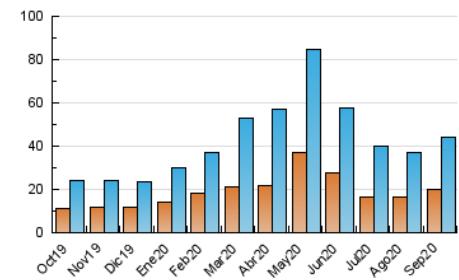

4.3 Per mesos

N. únics / Visites (x 1000)