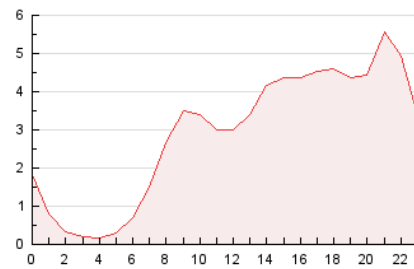

2. Seccions (Nacional i Internacional)

	PÀGINES	%
HOME	22.169	31.88 %
RESTA	47.365	68.12 %

3. Per dia del mes (Nacional i Internacional)

Dia	N. únics	Visites	Pàgines	Dia	N. únics	Visites	Pàgines	Dia	N. únics	Visites	Pàgines
1	551	694	1.034	11	1.171	1.411	2.220	21	792	953	1.511
2	547	671	1.012	12	2.145	2.569	3.557	22	995	1.215	1.875
3	704	849	1.384	13	1.596	1.928	2.893	23	1.415	1.701	2.635
4	810	996	1.651	14	1.264	1.585	2.552	24	1.112	1.334	2.104
5	903	1.051	1.532	15	2.481	2.753	3.538	25	2.206	2.722	4.823
6	721	854	1.219	16	1.355	1.620	2.385	26	1.861	2.329	4.218
7	791	981	1.518	17	1.577	1.878	2.850	27	1.275	1.540	2.570
8	1.210	1.514	2.339	18	1.285	1.544	2.482	28	1.203	1.462	2.427
9	1.270	1.515	2.518	19	937	1.153	1.848	29	1.344	1.613	2.738
10	1.106	1.293	2.007	20	763	937	1.530	30	1.297	1.566	2.564

4. Gràfiques (Nacional i Internacional)

4.1 Per dia de la setmana (promig)

N. únics / Visites (x 100)

Pàgines (x 100)

4.2 Per franja horària (promig)

Visites (x 1000)

Pàgines (x 1000)

4.3 Per mesos