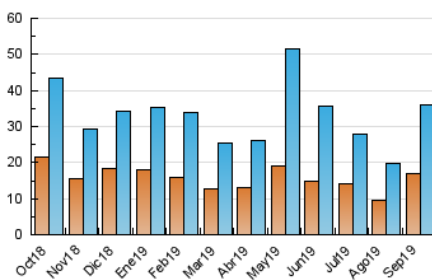

4.3 Per mesos

N. únics / Visites (x 1000)