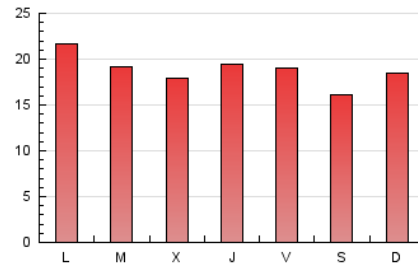

Pàgines (x 100)