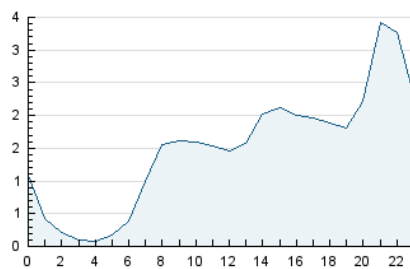

2. Seccions (Nacional)

	PÀGINES	%
HOME	14.984	26.96 %
RESTA	40.599	73.04 %

3. Per dia del mes (Nacional)

Dia	N. únics	Visites	Pàgines	Dia	N. únics	Visites	Pàgines	Dia	N. únics	Visites	Pàgines
1	322	391	548	11	803	967	1.583	21	763	933	1.522
2	617	736	1.101	12	1.004	1.200	1.957	22	2.081	2.495	3.330
3	807	969	1.452	13	878	1.040	1.682	23	2.106	2.535	3.900
4	711	834	1.200	14	589	725	1.097	24	1.731	2.155	3.299
5	1.141	1.256	1.706	15	406	486	763	25	1.067	1.303	2.208
6	789	918	1.367	16	645	756	1.339	26	804	1.020	1.662
7	934	1.062	1.502	17	711	854	1.439	27	1.770	2.079	2.901
8	1.057	1.273	1.903	18	1.057	1.254	2.019	28	1.202	1.434	2.191
9	875	1.049	1.721	19	1.243	1.500	2.297	29	1.210	1.504	2.555
10	744	877	1.322	20	672	825	1.497	30	1.190	1.435	2.520

4. Gràfiques (Nacional)

4.1 Per dia de la setmana (promig)

N. únics / Visites (x 100)

Pàgines (x 100)

4.2 Per franja horària (promig)

Visites (x 1000)

Pàgines (x 1000)

4.3 Per mesos