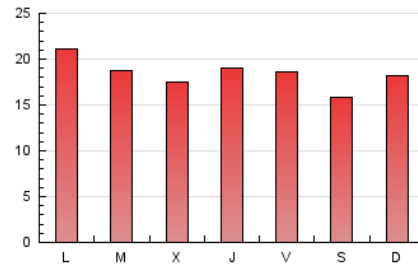

Pàgines (x 100)