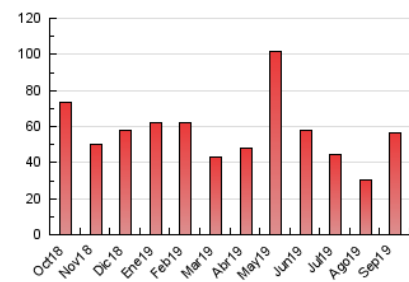

Pàgines (x 1000)