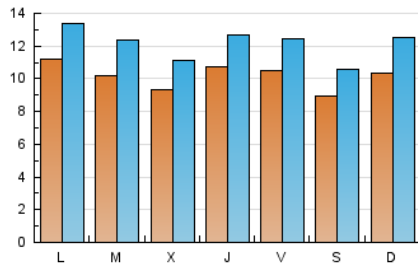

4. Gràfiques (Nacional i Internacional)

4.1 Per dia de la setmana (promig)

N. únics / Visites (x 100)