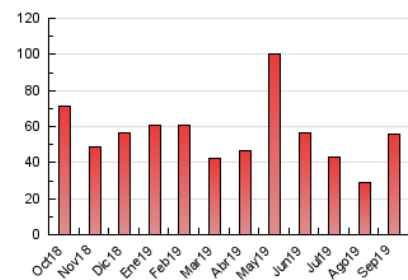

Pàgines (x 1000)