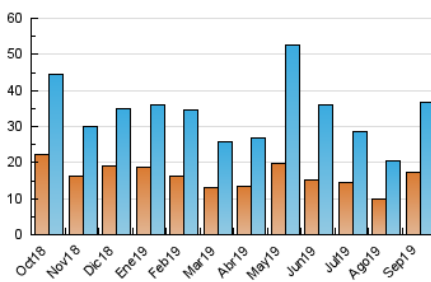

4.3 Per mesos

N. únics / Visites (x 1000)