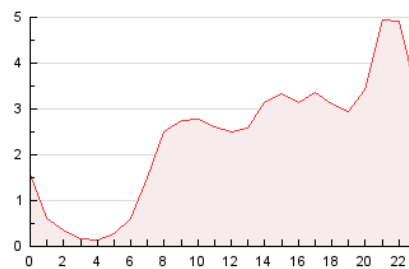

2. Seccions (Nacional i Internacional)

	PÀGINES	%
HOME	15.280	26.93 %
RESTA	41.459	73.07 %

3. Per dia del mes (Nacional i Internacional)

Dia	N. únics	Visites	Pàgines	Dia	N. únics	Visites	Pàgines	Dia	N. únics	Visites	Pàgines
1	332	402	563	11	814	979	1.601	21	777	947	1.536
2	635	755	1.126	12	1.025	1.224	1.995	22	2.132	2.549	3.387
3	832	998	1.489	13	894	1.057	1.714	23	2.171	2.607	3.997
4	726	852	1.240	14	599	735	1.108	24	1.765	2.192	3.397
5	1.170	1.286	1.745	15	411	492	775	25	1.094	1.331	2.261
6	813	943	1.402	16	660	772	1.372	26	828	1.044	1.694
7	968	1.100	1.557	17	724	867	1.453	27	1.803	2.119	2.953
8	1.073	1.290	1.928	18	1.084	1.283	2.061	28	1.226	1.463	2.245
9	901	1.078	1.772	19	1.270	1.530	2.338	29	1.225	1.522	2.582
10	764	899	1.354	20	692	847	1.529	30	1.224	1.470	2.565

4. Gràfiques (Nacional i Internacional)

4.1 Per dia de la setmana (promig)

N. únics / Visites (x 100)

Pàgines (x 100)

4.2 Per franja horària (promig)

Visites (x 1000)

Pàgines (x 1000)

4.3 Per mesos