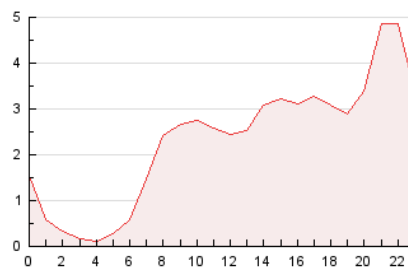

2. Seccions (Nacional)

	PÀGINES	%
HOME	14.984	26.96 %
RESTA	40.599	73.04 %

3. Per dia del mes (Nacional)

Dia	N. únics	Visites	Pàgines	Dia	N. únics	Visites	Pàgines	Dia	N. únics	Visites	Pàgines
1	322	391	548	11	803	967	1.583	21	763	933	1.522
2	617	736	1.101	12	1.004	1.200	1.957	22	2.081	2.495	3.330
3	807	969	1.452	13	878	1.040	1.682	23	2.106	2.535	3.900
4	711	834	1.200	14	589	725	1.097	24	1.731	2.155	3.299
5	1.141	1.256	1.706	15	406	486	763	25	1.067	1.303	2.208
6	789	918	1.367	16	645	756	1.339	26	804	1.020	1.662
7	934	1.062	1.502	17	711	854	1.439	27	1.770	2.079	2.901
8	1.057	1.273	1.903	18	1.057	1.254	2.019	28	1.202	1.434	2.191
9	875	1.049	1.721	19	1.243	1.500	2.297	29	1.210	1.504	2.555
10	744	877	1.322	20	672	825	1.497	30	1.190	1.435	2.520

4. Gràfiques (Nacional)

4.1 Per dia de la setmana (promig)

N. únics / Visites (x 100)

Pàgines (x 100)

4.2 Per franja horària (promig)

Visites (x 1000)

Pàgines (x 1000)

4.3 Per mesos