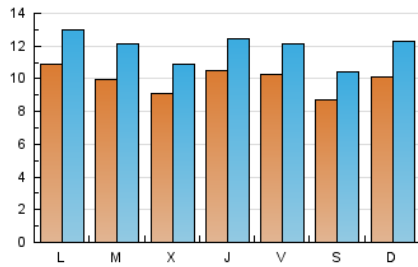

4. Gràfiques (Nacional)

4.1 Per dia de la setmana (promig)

N. únics / Visites (x 100)