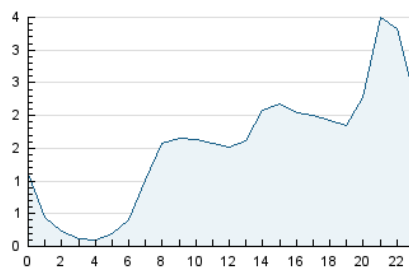

2. Seccions (Nacional i Internacional)

	PÀGINES	%
HOME	15.280	26.93 %
RESTA	41.459	73.07 %

3. Per dia del mes (Nacional i Internacional)

Dia	N. únics	Visites	Pàgines	Dia	N. únics	Visites	Pàgines	Dia	N. únics	Visites	Pàgines
1	332	402	563	11	814	979	1.601	21	777	947	1.536
2	635	755	1.126	12	1.025	1.224	1.995	22	2.132	2.549	3.387
3	832	998	1.489	13	894	1.057	1.714	23	2.171	2.607	3.997
4	726	852	1.240	14	599	735	1.108	24	1.765	2.192	3.397
5	1.170	1.286	1.745	15	411	492	775	25	1.094	1.331	2.261
6	813	943	1.402	16	660	772	1.372	26	828	1.044	1.694
7	968	1.100	1.557	17	724	867	1.453	27	1.803	2.119	2.953
8	1.073	1.290	1.928	18	1.084	1.283	2.061	28	1.226	1.463	2.245
9	901	1.078	1.772	19	1.270	1.530	2.338	29	1.225	1.522	2.582
10	764	899	1.354	20	692	847	1.529	30	1.224	1.470	2.565

4. Gràfiques (Nacional i Internacional)

4.1 Per dia de la setmana (promig)

N. únics / Visites (x 100)

Pàgines (x 100)

4.2 Per franja horària (promig)

Visites (x 1000)

Pàgines (x 1000)

4.3 Per mesos