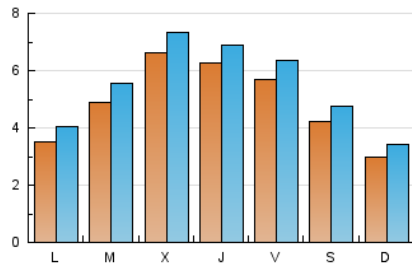

4. Gràfiques (Nacional)

4.1 Per dia de la setmana (promig)

N. únics / Visites (x 100)