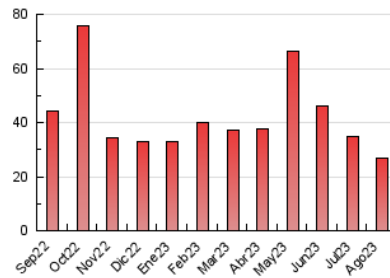

##### 4.2 Per franja horària (promig)

Visites\_ (x 1000)

Pàgines (x 1000)

##### 4.3 Per mesos

N. únics / Visites (x 1000)

Pàgines (x 1000)