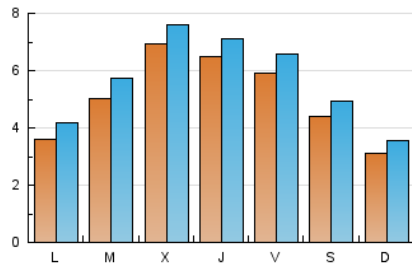

4. Gràfiques (Nacional i Internacional)

4.1 Per dia de la setmana (promig)

N. únics / Visites (x 100)