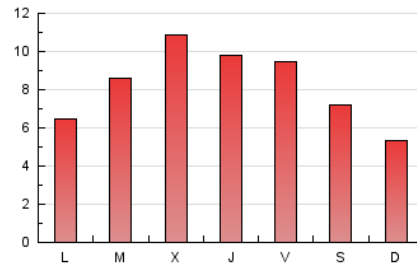

Pàgines (x 100)