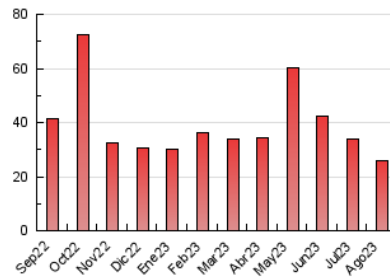

##### 4.1 Per dia de la setmana (promig)

N. únics / Visites (x 100)

Pàgines (x 100)

##### 4.2 Per franja horària (promig)

Visites\_ (x 1000)

Pàgines (x 1000)

##### 4.3 Per mesos

N. únics / Visites (x 1000)

Pàgines (x 1000)