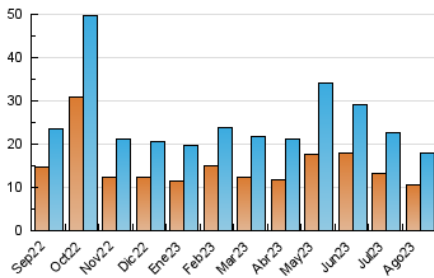

4.2 Per franja horària (promig)

Visites_ (x 1000)

Pàgines (x 1000)

4.3 Per mesos

N. únics / Visites (x 1000)