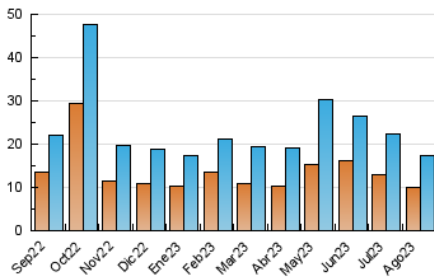

4.2 Per franja horària (promig)

Visites_ (x 1000)

Pàgines (x 1000)

4.3 Per mesos

N. únics / Visites (x 1000)