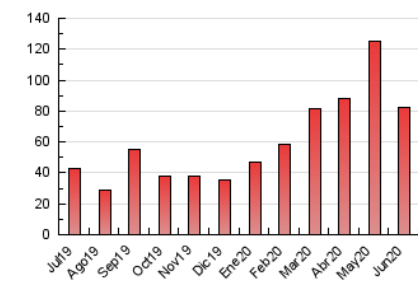

Pàgines (x 1000)