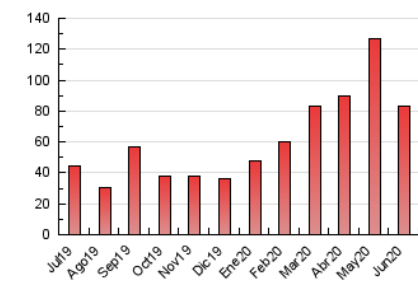

Pàgines (x 1000)