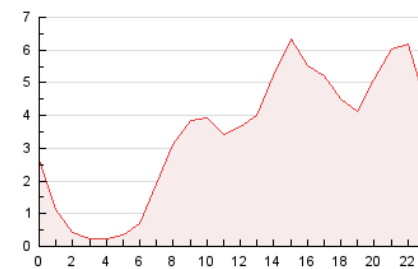

2. Seccions (Nacional)

	PÀGINES	%
HOME	21.264	25.84 %
RESTA	61.029	74.16 %

3. Per dia del mes (Nacional)

Dia	N. únics	Visites	Pàgines	Dia	N. únics	Visites	Pàgines	Dia	N. únics	Visites	Pàgines
1	720	906	1.354	11	1.451	1.736	2.615	21	1.881	2.144	3.046
2	2.547	3.248	4.993	12	941	1.148	1.690	22	1.067	1.321	1.974
3	3.458	4.166	6.075	13	813	1.020	1.538	23	897	1.092	1.757
4	2.188	2.662	4.089	14	1.444	1.734	2.502	24	702	876	1.356
5	1.352	1.698	2.679	15	5.603	6.343	8.060	25	777	920	1.419
6	1.895	2.341	3.510	16	2.343	2.749	4.005	26	989	1.159	1.770
7	4.748	5.245	6.585	17	1.435	1.702	2.390	27	863	1.021	1.592
8	1.221	1.544	2.332	18	964	1.167	1.726	28	1.106	1.317	1.878
9	1.177	1.437	2.170	19	1.047	1.280	1.922	29	822	1.010	1.623
10	1.578	1.891	2.855	20	909	1.123	1.688	30	605	732	1.100

4. Gràfiques (Nacional)

4.1 Per dia de la setmana (promig)

N. únics / Visites (x 100)

Pàgines (x 100)

4.2 Per franja horària (promig)

Visites (x 1000)

Pàgines (x 1000)

4.3 Per mesos