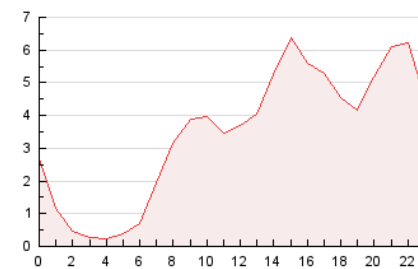

2. Seccions (Nacional i Internacional)

	PÀGINES	%
HOME	21.404	25.66 %
RESTA	62.004	74.34 %

3. Per dia del mes (Nacional i Internacional)

Dia	N. únics	Visites	Pàgines	Dia	N. únics	Visites	Pàgines	Dia	N. únics	Visites	Pàgines
1	727	913	1.365	11	1.480	1.767	2.663	21	1.923	2.186	3.092
2	2.599	3.301	5.065	12	962	1.169	1.711	22	1.104	1.360	2.021
3	3.504	4.214	6.132	13	835	1.042	1.562	23	921	1.118	1.784
4	2.236	2.711	4.140	14	1.479	1.769	2.538	24	725	899	1.380
5	1.384	1.730	2.716	15	5.670	6.411	8.132	25	799	942	1.446
6	1.929	2.378	3.555	16	2.374	2.781	4.043	26	1.021	1.191	1.803
7	4.789	5.286	6.632	17	1.455	1.722	2.412	27	887	1.045	1.618
8	1.249	1.575	2.381	18	982	1.185	1.749	28	1.127	1.338	1.906
9	1.204	1.465	2.200	19	1.071	1.304	1.949	29	849	1.041	1.667
10	1.616	1.934	2.906	20	933	1.148	1.714	30	626	753	1.126

4. Gràfiques (Nacional i Internacional)

4.1 Per dia de la setmana (promig)

N. únics / Visites (x 100)

Pàgines (x 100)

4.2 Per franja horària (promig)

Visites (x 1000)

Pàgines (x 1000)

4.3 Per mesos