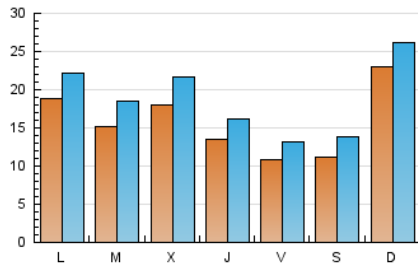

4. Gràfiques (Nacional)

4.1 Per dia de la setmana (promig)

N. únics / Visites (x 100)