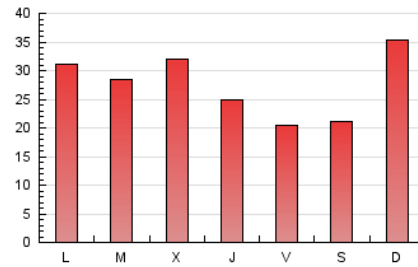

Pàgines (x 100)