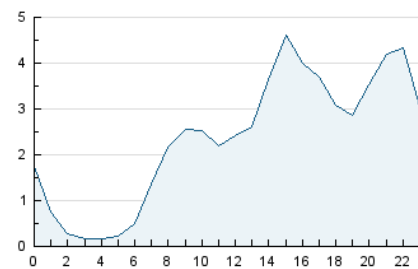

2. Seccions (Nacional)

	PÀGINES	%
HOME	21.264	25.84 %
RESTA	61.029	74.16 %

3. Per dia del mes (Nacional)

Dia	N. únics	Visites	Pàgines	Dia	N. únics	Visites	Pàgines	Dia	N. únics	Visites	Pàgines
1	720	906	1.354	11	1.451	1.736	2.615	21	1.881	2.144	3.046
2	2.547	3.248	4.993	12	941	1.148	1.690	22	1.067	1.321	1.974
3	3.458	4.166	6.075	13	813	1.020	1.538	23	897	1.092	1.757
4	2.188	2.662	4.089	14	1.444	1.734	2.502	24	702	876	1.356
5	1.352	1.698	2.679	15	5.603	6.343	8.060	25	777	920	1.419
6	1.895	2.341	3.510	16	2.343	2.749	4.005	26	989	1.159	1.770
7	4.748	5.245	6.585	17	1.435	1.702	2.390	27	863	1.021	1.592
8	1.221	1.544	2.332	18	964	1.167	1.726	28	1.106	1.317	1.878
9	1.177	1.437	2.170	19	1.047	1.280	1.922	29	822	1.010	1.623
10	1.578	1.891	2.855	20	909	1.123	1.688	30	605	732	1.100

4. Gràfiques (Nacional)

4.1 Per dia de la setmana (promig)

N. únics / Visites (x 100)

Pàgines (x 100)

4.2 Per franja horària (promig)

Visites (x 1000)

Pàgines (x 1000)

4.3 Per mesos