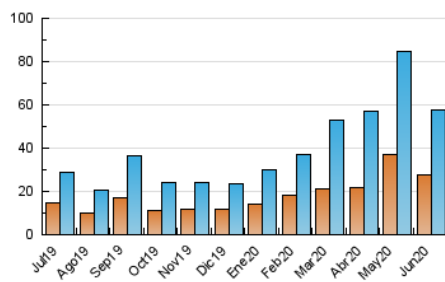

4.3 Per mesos

N. únics / Visites (x 1000)