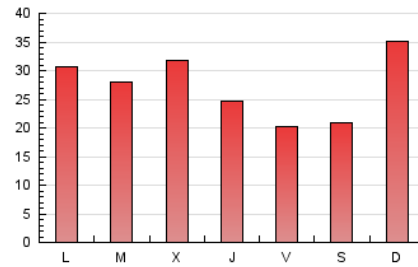

Pàgines (x 100)