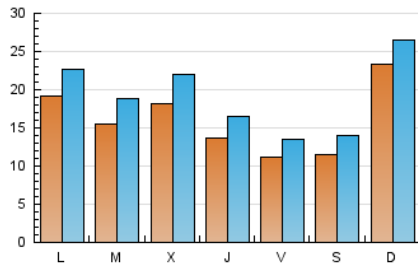

2. Seccions (Nacional i Internacional)

	PÀGINES	%
HOME	21.404	25.66 %
RESTA	62.004	74.34 %

3. Per dia del mes (Nacional i Internacional)

Dia	N. únics	Visites	Pàgines	Dia	N. únics	Visites	Pàgines	Dia	N. únics	Visites	Pàgines
1	727	913	1.365	11	1.480	1.767	2.663	21	1.923	2.186	3.092
2	2.599	3.301	5.065	12	962	1.169	1.711	22	1.104	1.360	2.021
3	3.504	4.214	6.132	13	835	1.042	1.562	23	921	1.118	1.784
4	2.236	2.711	4.140	14	1.479	1.769	2.538	24	725	899	1.380
5	1.384	1.730	2.716	15	5.670	6.411	8.132	25	799	942	1.446
6	1.929	2.378	3.555	16	2.374	2.781	4.043	26	1.021	1.191	1.803
7	4.789	5.286	6.632	17	1.455	1.722	2.412	27	887	1.045	1.618
8	1.249	1.575	2.381	18	982	1.185	1.749	28	1.127	1.338	1.906
9	1.204	1.465	2.200	19	1.071	1.304	1.949	29	849	1.041	1.667
10	1.616	1.934	2.906	20	933	1.148	1.714	30	626	753	1.126

4. Gràfiques (Nacional i Internacional)

4.1 Per dia de la setmana (promig)

N. únics / Visites (x 100)

Pàgines (x 100)

4.2 Per franja horària (promig)

Visites (x 1000)

Pàgines (x 1000)

4.3 Per mesos