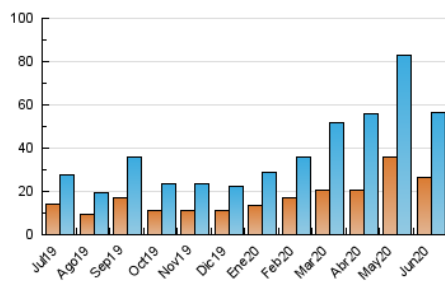

4.3 Per mesos

N. únics / Visites (x 1000)