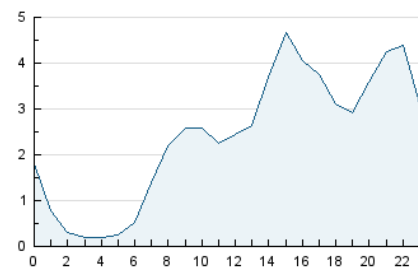

2. Seccions (Nacional i Internacional)

	PÀGINES	%
HOME	21.404	25.66 %
RESTA	62.004	74.34 %

3. Per dia del mes (Nacional i Internacional)

Dia	N. únics	Visites	Pàgines	Dia	N. únics	Visites	Pàgines	Dia	N. únics	Visites	Pàgines
1	727	913	1.365	11	1.480	1.767	2.663	21	1.923	2.186	3.092
2	2.599	3.301	5.065	12	962	1.169	1.711	22	1.104	1.360	2.021
3	3.504	4.214	6.132	13	835	1.042	1.562	23	921	1.118	1.784
4	2.236	2.711	4.140	14	1.479	1.769	2.538	24	725	899	1.380
5	1.384	1.730	2.716	15	5.670	6.411	8.132	25	799	942	1.446
6	1.929	2.378	3.555	16	2.374	2.781	4.043	26	1.021	1.191	1.803
7	4.789	5.286	6.632	17	1.455	1.722	2.412	27	887	1.045	1.618
8	1.249	1.575	2.381	18	982	1.185	1.749	28	1.127	1.338	1.906
9	1.204	1.465	2.200	19	1.071	1.304	1.949	29	849	1.041	1.667
10	1.616	1.934	2.906	20	933	1.148	1.714	30	626	753	1.126

4. Gràfiques (Nacional i Internacional)

4.1 Per dia de la setmana (promig)

N. únics / Visites (x 100)

Pàgines (x 100)

4.2 Per franja horària (promig)

Visites (x 1000)

Pàgines (x 1000)

4.3 Per mesos