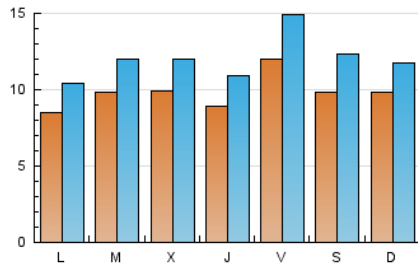

4. Gràfiques (Nacional i Internacional)

4.1 Per dia de la setmana (promig)

N. únics / Visites (x 100)