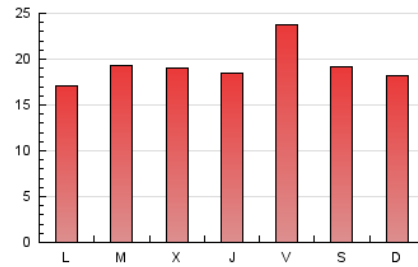

Pàgines (x 100)