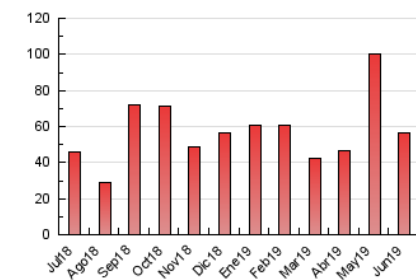

Pàgines (x 1000)