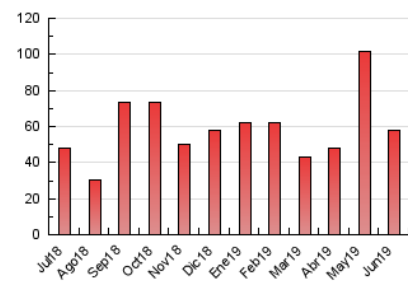

Pàgines (x 1000)