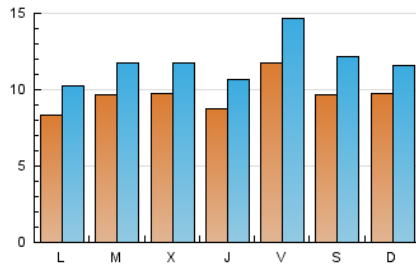

4. Gràfiques (Nacional)

4.1 Per dia de la setmana (promig)

N. únics / Visites (x 100)