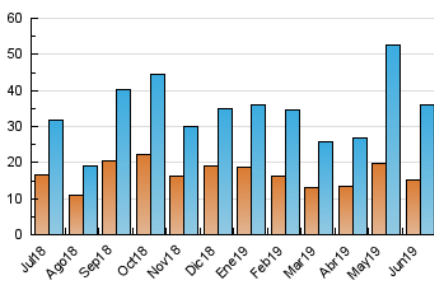

4.3 Per mesos

N. únics / Visites (x 1000)