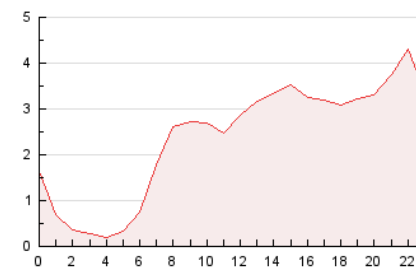

2. Seccions (Nacional)

	PÀGINES	%
HOME	17.988	31.67 %
RESTA	38.817	68.33 %

3. Per dia del mes (Nacional)

Dia	N. únics	Visites	Pàgines	Dia	N. únics	Visites	Pàgines	Dia	N. únics	Visites	Pàgines
1	844	991	1.514	11	931	1.185	2.075	21	625	772	1.278
2	1.136	1.281	1.819	12	952	1.198	1.938	22	617	695	1.014
3	1.282	1.550	2.473	13	1.034	1.312	2.299	23	531	620	912
4	929	1.130	1.803	14	1.170	1.516	2.595	24	453	548	805
5	1.033	1.225	1.887	15	1.643	2.329	3.918	25	1.017	1.187	1.691
6	797	982	1.827	16	1.043	1.326	2.334	26	940	1.114	1.643
7	1.127	1.454	2.445	17	815	1.040	1.872	27	901	1.077	1.708
8	838	1.013	1.500	18	978	1.204	2.029	28	1.784	2.130	3.038
9	1.613	1.956	2.917	19	974	1.167	1.987	29	909	1.040	1.516
10	795	958	1.614	20	766	897	1.415	30	536	626	939

4. Gràfiques (Nacional)

4.1 Per dia de la setmana (promig)

N. únics / Visites (x 100)

Pàgines (x 100)

4.2 Per franja horària (promig)

Visites (x 1000)

Pàgines (x 1000)

4.3 Per mesos