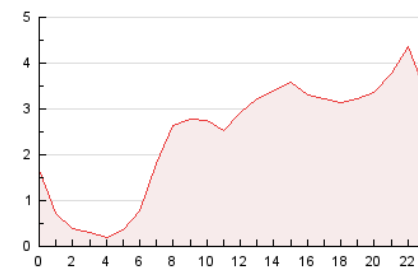

2. Seccions (Nacional i Internacional)

	PÀGINES	%
HOME	18.262	31.63 %
RESTA	39.483	68.37 %

3. Per dia del mes (Nacional i Internacional)

Dia	N. únics	Visites	Pàgines	Dia	N. únics	Visites	Pàgines	Dia	N. únics	Visites	Pàgines
1	853	1.001	1.538	11	955	1.211	2.122	21	642	792	1.302
2	1.150	1.296	1.864	12	969	1.217	1.967	22	632	711	1.033
3	1.305	1.575	2.503	13	1.050	1.332	2.328	23	539	628	925
4	951	1.155	1.849	14	1.189	1.539	2.627	24	460	555	814
5	1.056	1.250	1.940	15	1.667	2.355	3.966	25	1.030	1.201	1.705
6	811	997	1.861	16	1.065	1.351	2.373	26	957	1.132	1.666
7	1.153	1.482	2.477	17	830	1.057	1.899	27	924	1.106	1.747
8	852	1.033	1.530	18	1.000	1.227	2.073	28	1.813	2.164	3.080
9	1.633	1.976	2.947	19	989	1.184	2.022	29	925	1.057	1.538
10	809	974	1.633	20	789	924	1.457	30	549	641	959

4. Gràfiques (Nacional i Internacional)

4.1 Per dia de la setmana (promig)

N. únics / Visites (x 100)

Pàgines (x 100)

4.2 Per franja horària (promig)

Visites (x 1000)

Pàgines (x 1000)

4.3 Per mesos