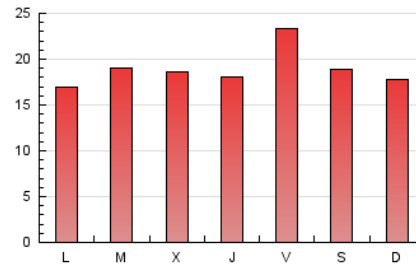

Pàgines (x 100)