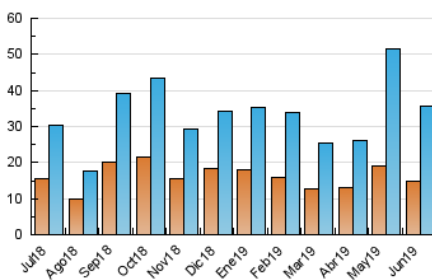

4.3 Per mesos

N. únics / Visites (x 1000)