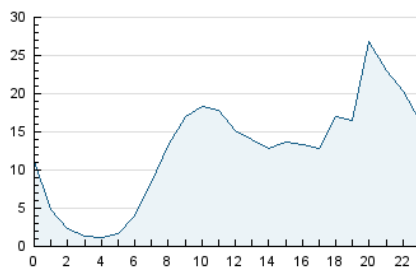

2. Seccions (Nacional)

	PÀGINES	%
HOME	17.988	31.67 %
RESTA	38.817	68.33 %

3. Per dia del mes (Nacional)

Dia	N. únics	Visites	Pàgines	Dia	N. únics	Visites	Pàgines	Dia	N. únics	Visites	Pàgines
1	844	991	1.514	11	931	1.185	2.075	21	625	772	1.278
2	1.136	1.281	1.819	12	952	1.198	1.938	22	617	695	1.014
3	1.282	1.550	2.473	13	1.034	1.312	2.299	23	531	620	912
4	929	1.130	1.803	14	1.170	1.516	2.595	24	453	548	805
5	1.033	1.225	1.887	15	1.643	2.329	3.918	25	1.017	1.187	1.691
6	797	982	1.827	16	1.043	1.326	2.334	26	940	1.114	1.643
7	1.127	1.454	2.445	17	815	1.040	1.872	27	901	1.077	1.708
8	838	1.013	1.500	18	978	1.204	2.029	28	1.784	2.130	3.038
9	1.613	1.956	2.917	19	974	1.167	1.987	29	909	1.040	1.516
10	795	958	1.614	20	766	897	1.415	30	536	626	939

4. Gràfiques (Nacional)

4.1 Per dia de la setmana (promig)

N. únics / Visites (x 100)

Pàgines (x 100)

4.2 Per franja horària (promig)

Visites (x 1000)

Pàgines (x 1000)

4.3 Per mesos