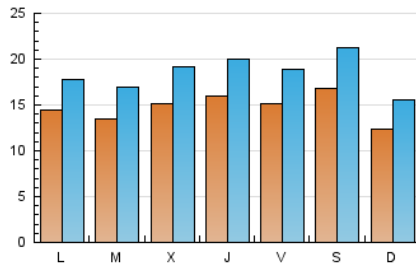

4. Gràfiques (Nacional)

4.1 Per dia de la setmana (promig)

N. únics / Visites (x 100)