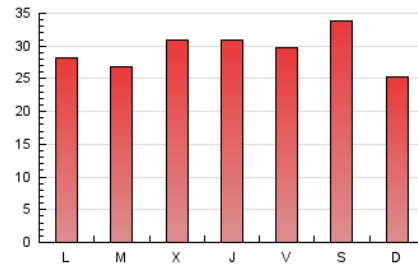

Pàgines (x 100)