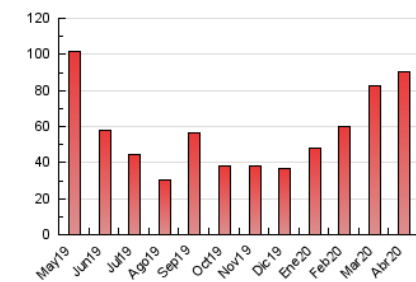

Pàgines (x 1000)