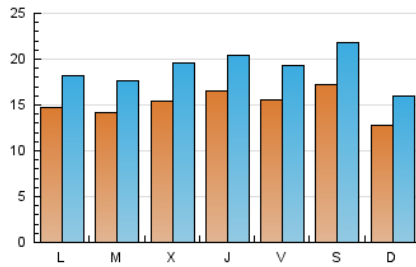

4. Gràfiques (Nacional i Internacional)

4.1 Per dia de la setmana (promig)

N. únics / Visites (x 100)