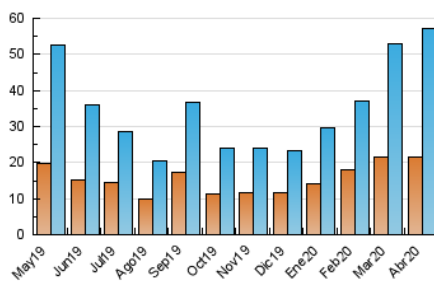

4.3 Per mesos

N. únics / Visites (x 1000)