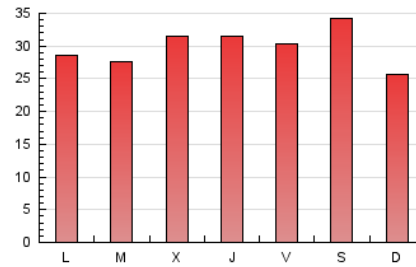

Pàgines (x 100)