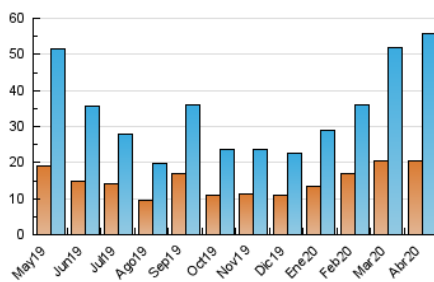

4.3 Per mesos

N. únics / Visites (x 1000)