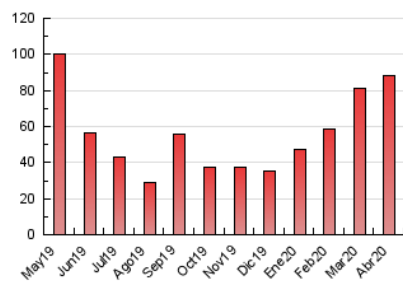

Pàgines (x 1000)