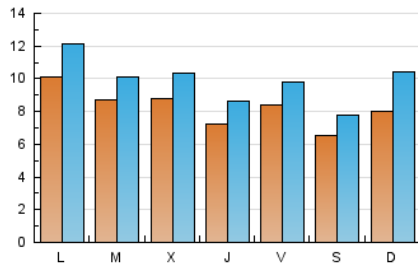

4. Gràfiques (Nacional i Internacional)

4.1 Per dia de la setmana (promig)

N. únics / Visites (x 100)