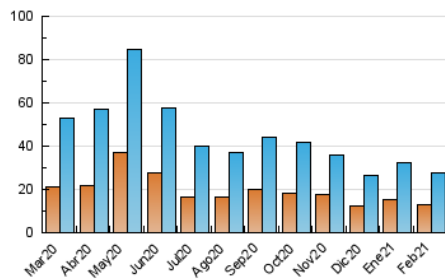

4.3 Per mesos

N. únics / Visites (x 1000)