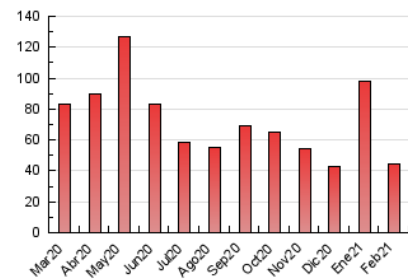

Pàgines (x 1000)