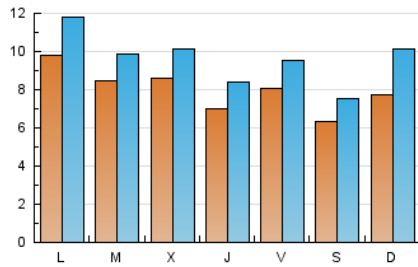

4. Gràfiques (Nacional)

4.1 Per dia de la setmana (promig)

N. únics / Visites (x 100)