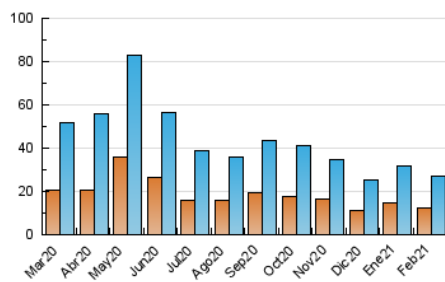

##### 4.1 Per dia de la setmana (promig)

N. únics / Visites (x 100)

Pàgines (x 100)

##### 4.2 Per franja horària (promig)

Visites (x 1000)

Pàgines (x 1000)

##### 4.3 Per mesos

N. únics / Visites (x 1000)

Pàgines (x 1000)