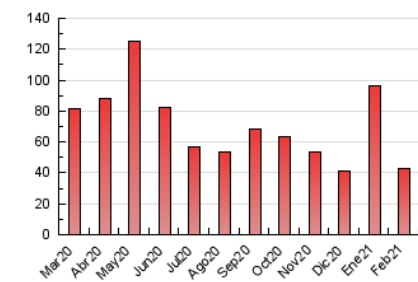

##### 4.2 Per franja horària (promig)

Visites (x 1000)

Pàgines (x 1000)

##### 4.3 Per mesos

N. únics / Visites (x 1000)

Pàgines (x 1000)