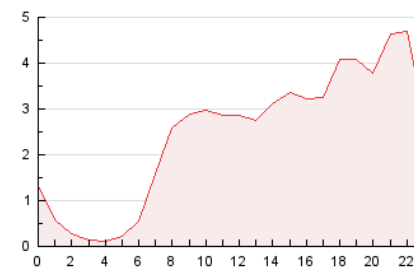

2. Seccions (Nacional)

| | PÀGINES | % |
|--------------|---------|---------|
| HOME | 14.787 | 25.13 % |
| RESTA | 44.059 | 74.87 % |

3. Per dia del mes (Nacional)

| Dia | N. únics | Visites | Pàgines | Dia | N. únics | Visites | Pàgines | Dia | N. únics | Visites | Pàgines |
|-----|----------|---------|---------|-----|----------|---------|---------|-----|----------|---------|---------|
| 1 | 912 | 1.105 | 1.847 | 11 | 891 | 1.012 | 1.518 | 21 | 906 | 1.085 | 1.984 |
| 2 | 1.337 | 1.685 | 2.522 | 12 | 811 | 951 | 1.638 | 22 | 1.131 | 1.329 | 2.066 |
| 3 | 1.310 | 1.584 | 2.620 | 13 | 790 | 917 | 1.607 | 23 | 1.755 | 2.147 | 4.088 |
| 4 | 1.217 | 1.433 | 2.463 | 14 | 669 | 800 | 1.531 | 24 | 1.342 | 1.630 | 3.478 |
| 5 | 2.062 | 2.347 | 3.271 | 15 | 470 | 540 | 902 | 25 | 872 | 1.025 | 1.774 |
| 6 | 2.921 | 3.231 | 4.137 | 16 | 486 | 553 | 825 | 26 | 1.175 | 1.342 | 2.198 |
| 7 | 1.597 | 1.845 | 2.691 | 17 | 760 | 873 | 1.507 | 27 | 770 | 921 | 1.757 |
| 8 | 1.176 | 1.338 | 1.883 | 18 | 749 | 865 | 1.385 | 28 | 775 | 887 | 1.467 |
| 9 | 772 | 870 | 1.304 | 19 | 839 | 993 | 1.802 | 29 | 522 | 584 | 1.040 |
| 10 | 735 | 883 | 1.569 | 20 | 883 | 1.077 | 1.972 | | | | |

4. Gràfiques (Nacional)

4.1 Per dia de la setmana (promig)

N. únics / Visites (x 100)

Pàgines (x 100)

4.2 Per franja horària (promig)

Visites (x 1000)

Pàgines (x 1000)

4.3 Per mesos