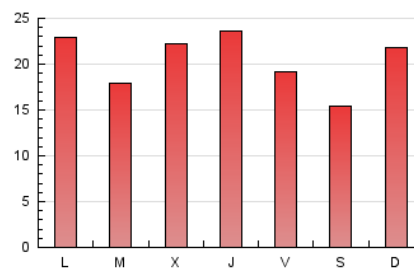

Pàgines (x 100)