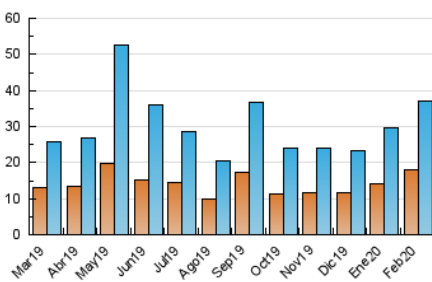

4.3 Per mesos

N. únics / Visites (x 1000)