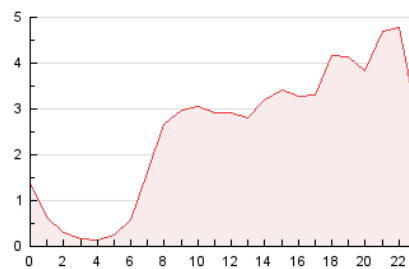

2. Seccions (Nacional i Internacional)

| | PÀGINES | % |
|--------------|---------|---------|
| HOME | 15.014 | 24.93 % |
| RESTA | 45.201 | 75.07 % |

3. Per dia del mes (Nacional i Internacional)

| Dia | N. únics | Visites | Pàgines | Dia | N. únics | Visites | Pàgines | Dia | N. únics | Visites | Pàgines |
|-----|----------|---------|---------|-----|----------|---------|---------|-----|----------|---------|---------|
| 1 | 946 | 1.140 | 1.882 | 11 | 920 | 1.042 | 1.555 | 21 | 949 | 1.130 | 2.049 |
| 2 | 1.383 | 1.735 | 2.581 | 12 | 840 | 980 | 1.678 | 22 | 1.162 | 1.361 | 2.099 |
| 3 | 1.376 | 1.652 | 2.695 | 13 | 815 | 942 | 1.645 | 23 | 1.799 | 2.193 | 4.143 |
| 4 | 1.277 | 1.494 | 2.537 | 14 | 701 | 833 | 1.568 | 24 | 1.387 | 1.677 | 3.533 |
| 5 | 2.122 | 2.408 | 3.348 | 15 | 497 | 567 | 931 | 25 | 915 | 1.068 | 1.824 |
| 6 | 3.011 | 3.323 | 4.238 | 16 | 504 | 571 | 844 | 26 | 1.209 | 1.376 | 2.242 |
| 7 | 1.667 | 1.916 | 2.772 | 17 | 778 | 891 | 1.529 | 27 | 804 | 955 | 1.799 |
| 8 | 1.217 | 1.379 | 1.935 | 18 | 774 | 890 | 1.414 | 28 | 821 | 934 | 1.519 |
| 9 | 790 | 888 | 1.323 | 19 | 860 | 1.015 | 1.830 | 29 | 551 | 614 | 1.070 |
| 10 | 758 | 906 | 1.599 | 20 | 925 | 1.125 | 2.033 | | | | |

4. Gràfiques (Nacional i Internacional)

4.1 Per dia de la setmana (promig)

N. únics / Visites (x 100)

Pàgines (x 100)

4.2 Per franja horària (promig)

Visites (x 1000)

Pàgines (x 1000)

4.3 Per mesos