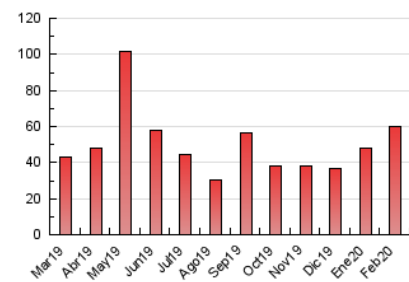

Pàgines (x 1000)