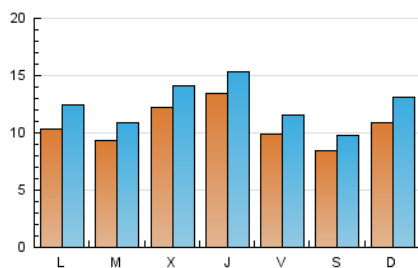

4. Gràfiques (Nacional)

4.1 Per dia de la setmana (promig)

N. únics / Visites (x 100)