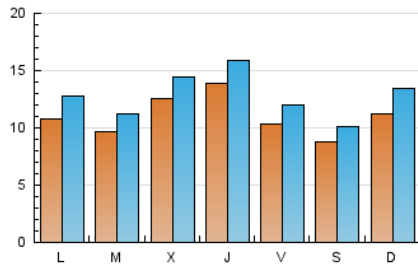

4. Gràfiques (Nacional i Internacional)

4.1 Per dia de la setmana (promig)

N. únics / Visites (x 100)