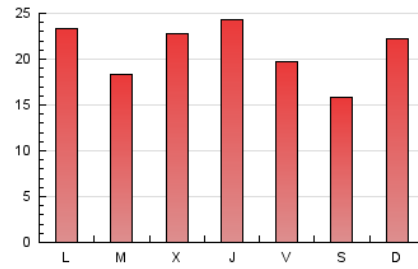

Pàgines (x 100)