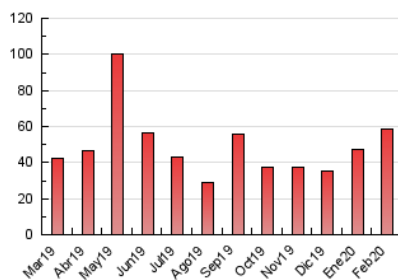

Pàgines (x 1000)