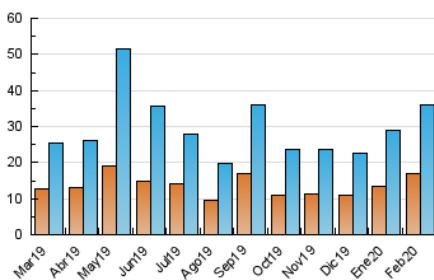

4.3 Per mesos

N. únics / Visites (x 1000)