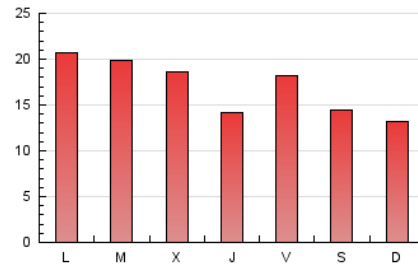

Pàgines (x 100)