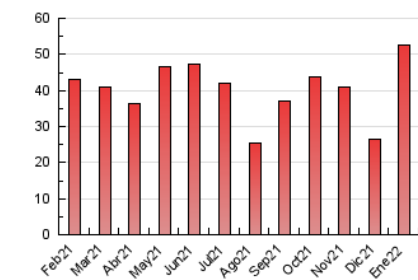

Pàgines (x 1000)