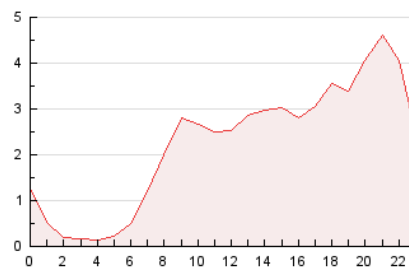

2. Seccions (Nacional i Internacional)

	PÀGINES	%
HOME	16.983	31.72 %
RESTA	36.563	68.28 %

3. Per dia del mes (Nacional i Internacional)

Dia	N. únics	Visites	Pàgines	Dia	N. únics	Visites	Pàgines	Dia	N. únics	Visites	Pàgines
1	459	527	801	11	837	947	1.352	21	1.460	1.716	2.433
2	463	523	740	12	1.089	1.245	1.748	22	1.317	1.512	2.273
3	618	721	1.076	13	847	976	1.478	23	724	863	1.361
4	1.250	1.436	2.106	14	1.311	1.533	2.329	24	1.008	1.179	1.746
5	1.150	1.395	2.032	15	969	1.163	1.653	25	1.080	1.289	1.946
6	614	698	1.029	16	1.117	1.272	1.791	26	1.028	1.204	1.763
7	605	712	1.131	17	2.000	2.479	3.808	27	962	1.127	1.693
8	498	588	961	18	1.452	1.735	2.728	28	927	1.079	1.558
9	371	437	662	19	1.111	1.312	2.016	29	939	1.063	1.633
10	638	767	1.151	20	901	1.079	1.609	30	1.149	1.314	2.171
								31	1.507	1.736	2.768

4. Gràfiques (Nacional i Internacional)

4.1 Per dia de la setmana (promig)

N. únics / Visites (x 100)

Pàgines (x 100)

4.2 Per franja horària (promig)

Visites__ (x 1000)

Pàgines (x 1000)

4.3 Per mesos