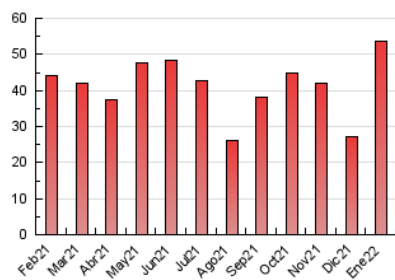

Pàgines (x 1000)