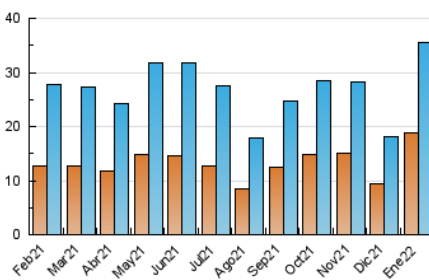

4.3 Per mesos

N. únics / Visites (x 1000)