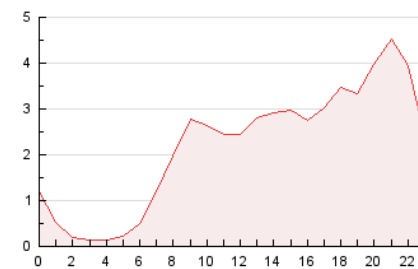

2. Seccions (Nacional)

	PÀGINES	%
HOME	16.837	32.05 %
RESTA	35.701	67.95 %

3. Per dia del mes (Nacional)

Dia	N. únics	Visites	Pàgines	Dia	N. únics	Visites	Pàgines	Dia	N. únics	Visites	Pàgines
1	449	517	791	11	810	918	1.317	21	1.414	1.670	2.382
2	446	506	722	12	1.057	1.213	1.713	22	1.284	1.477	2.228
3	596	699	1.053	13	814	943	1.433	23	703	842	1.332
4	1.227	1.413	2.081	14	1.271	1.493	2.272	24	984	1.154	1.712
5	1.127	1.372	2.008	15	931	1.124	1.614	25	1.038	1.246	1.893
6	607	691	1.020	16	1.096	1.251	1.769	26	1.002	1.176	1.733
7	584	691	1.110	17	1.950	2.427	3.746	27	918	1.083	1.644
8	486	576	946	18	1.413	1.696	2.673	28	903	1.054	1.525
9	367	433	658	19	1.076	1.276	1.977	29	918	1.042	1.609
10	622	751	1.135	20	868	1.043	1.571	30	1.133	1.297	2.148
								31	1.468	1.694	2.723

4. Gràfiques (Nacional)

4.1 Per dia de la setmana (promig)

N. únics / Visites (x 100)

Pàgines (x 100)

4.2 Per franja horària (promig)

Visites (x 1000)

Pàgines (x 1000)

4.3 Per mesos