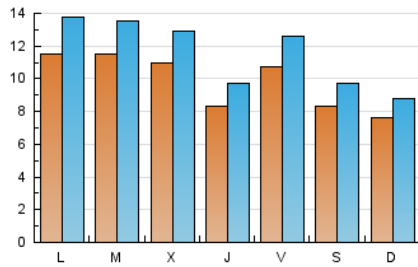

4. Gràfiques (Nacional i Internacional)

4.1 Per dia de la setmana (promig)

N. únics / Visites (x 100)