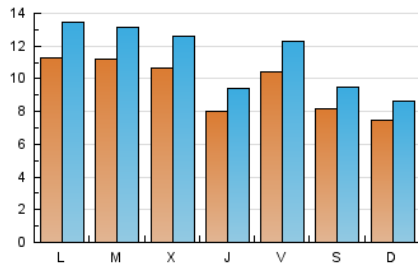

4. Gràfiques (Nacional)

4.1 Per dia de la setmana (promig)

N. únics / Visites (x 100)