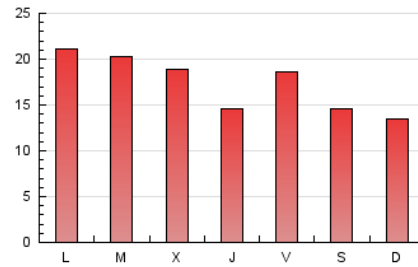

Pàgines (x 100)