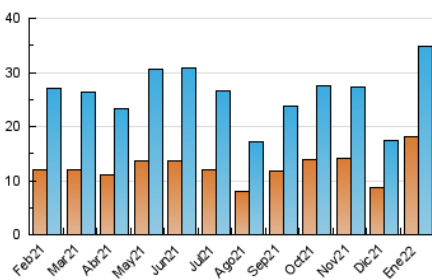

4.3 Per mesos

N. únics / Visites (x 1000)