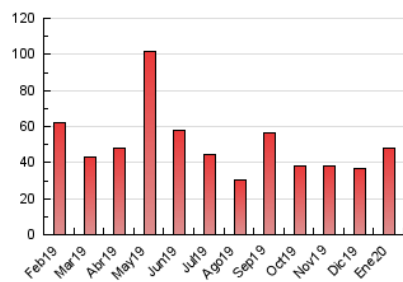

Pàgines (x 1000)