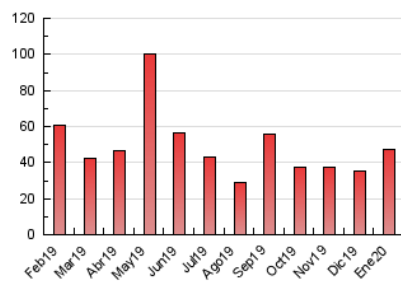

Pàgines (x 1000)