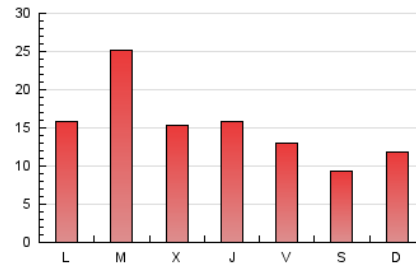

Pàgines (x 100)