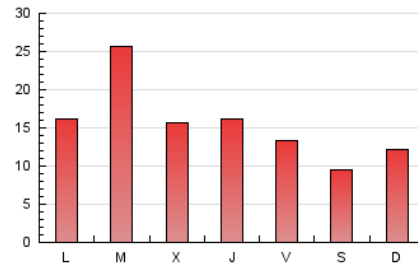

Pàgines (x 100)