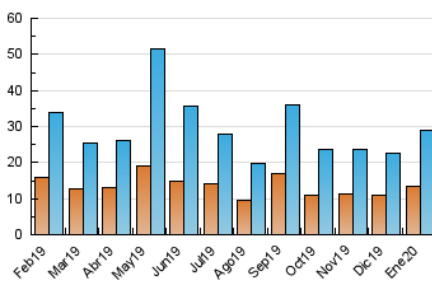

4.3 Per mesos

N. únics / Visites (x 1000)