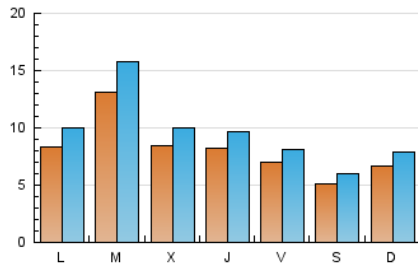

4. Gràfiques (Nacional i Internacional)

4.1 Per dia de la setmana (promig)

N. únics / Visites (x 100)