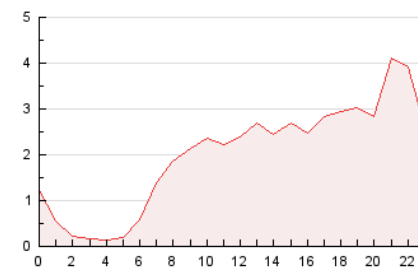

2. Seccions (Nacional i Internacional)

	PÀGINES	%
HOME	13.921	28.99 %
RESTA	34.091	71.01 %

3. Per dia del mes (Nacional i Internacional)

Dia	N. únics	Visites	Pàgines	Dia	N. únics	Visites	Pàgines	Dia	N. únics	Visites	Pàgines
1	318	378	651	11	542	632	976	21	2.097	2.641	4.279
2	375	460	912	12	427	507	776	22	1.061	1.273	2.134
3	380	453	800	13	411	488	864	23	866	1.074	1.808
4	330	400	643	14	1.780	2.040	3.185	24	594	701	1.165
5	525	631	1.051	15	1.524	1.763	2.425	25	637	749	1.159
6	548	639	1.161	16	1.021	1.183	2.010	26	799	923	1.462
7	698	820	1.479	17	699	796	1.456	27	844	974	1.614
8	830	978	1.657	18	534	615	1.048	28	689	811	1.332
9	833	959	1.537	19	910	1.103	1.563	29	519	612	945
10	584	690	999	20	1.534	1.897	2.861	30	1.021	1.162	1.839
								31	1.229	1.440	2.221

4. Gràfiques (Nacional i Internacional)

4.1 Per dia de la setmana (promig)

N. únics / Visites (x 100)

Pàgines (x 100)

4.2 Per franja horària (promig)

Visites (x 1000)

Pàgines (x 1000)

4.3 Per mesos