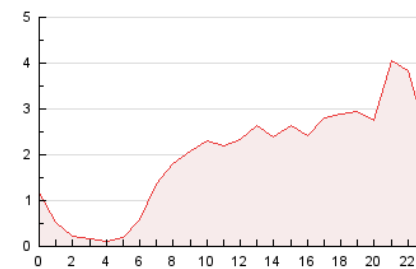

2. Seccions (Nacional)

	PÀGINES	%
HOME	13.688	29.14 %
RESTA	33.288	70.86 %

3. Per dia del mes (Nacional)

Dia	N. únics	Visites	Pàgines	Dia	N. únics	Visites	Pàgines	Dia	N. únics	Visites	Pàgines
1	308	368	632	11	506	588	922	21	2.061	2.602	4.215
2	361	445	889	12	412	492	761	22	1.027	1.234	2.088
3	358	431	770	13	398	475	850	23	834	1.040	1.750
4	320	389	631	14	1.748	2.008	3.145	24	582	688	1.144
5	508	613	1.022	15	1.485	1.718	2.370	25	613	725	1.133
6	526	616	1.135	16	999	1.161	1.984	26	767	888	1.425
7	671	793	1.445	17	678	774	1.431	27	812	942	1.574
8	804	951	1.626	18	512	592	1.016	28	662	779	1.294
9	809	935	1.501	19	888	1.081	1.541	29	502	591	923
10	561	666	972	20	1.500	1.860	2.806	30	997	1.135	1.807
								31	1.188	1.398	2.174

4. Gràfiques (Nacional)

4.1 Per dia de la setmana (promig)

N. únics / Visites (x 100)

Pàgines (x 100)

4.2 Per franja horària (promig)

Visites (x 1000)

Pàgines (x 1000)

4.3 Per mesos