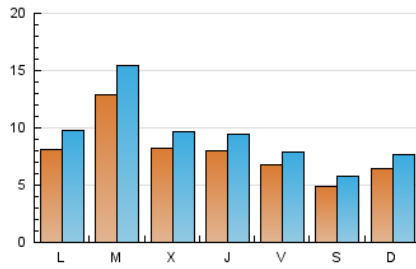

4. Gràfiques (Nacional)

4.1 Per dia de la setmana (promig)

N. únics / Visites (x 100)