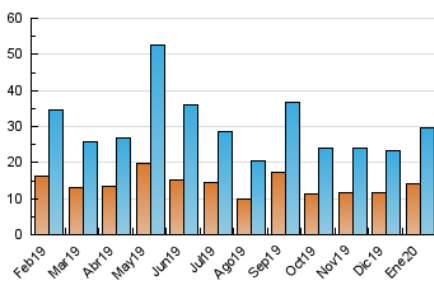

4.3 Per mesos

N. únics / Visites (x 1000)