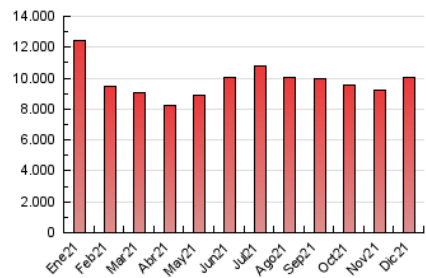

#### 3. Por día del mes (Nacional)

Día	N. únicos	Visitas	Páginas	Día	N. únicos	Visitas	Páginas	Día	N. únicos	Visitas	Páginas
1	106.829	129.185	299.575	11	121.926	146.569	294.533	21	149.927	186.599	412.893
2	99.283	121.436	290.947	12	141.069	171.331	333.660	22	150.543	187.968	427.601
3	100.990	123.054	285.547	13	174.049	210.879	429.227	23	161.802	197.853	406.497
4	99.354	120.336	242.607	14	152.816	183.993	381.019	24	118.461	145.356	300.735
5	113.937	137.043	265.953	15	121.613	150.803	339.898	25	115.167	140.407	267.325
6	111.257	131.389	253.728	16	129.928	161.188	355.542	26	117.946	141.720	274.671
7	106.561	128.065	264.559	17	132.388	165.134	349.669	27	131.103	160.224	335.153
8	112.706	136.962	277.233	18	114.694	142.566	284.555	28	108.334	134.197	300.354
9	111.277	136.910	312.942	19	126.138	158.240	315.282	29	117.017	143.895	313.609
10	121.259	147.094	328.838	20	158.554	200.063	442.202	30	124.494	153.689	363.602
								31	98.210	119.831	276.327

4. Gráficas (Nacional)

4.1 Por día de la semana (promedio)

N. únicos / Visitas (x 100)

Páginas (x 100)

4.2 Por franja horaria (promedio)

Visitas\_ (x 1000)

Páginas (x 1000)

4.3 Por meses

N. únicos / Visitas (x 1000)

Páginas (x 1000)