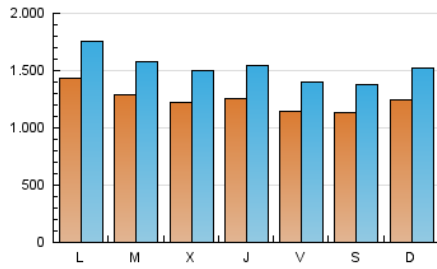

4. Gráficas (Nacional)

4.1 Por día de la semana (promedio)

N. únicos / Visitas (x 100)