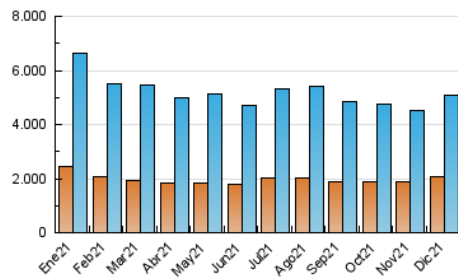

### 3. Por día del mes (Nacional e Internacional)

Día	N. únicos	Visitas	Páginas	Día	N. únicos	Visitas	Páginas	Día	N. únicos	Visitas	Páginas
1	116.971	141.289	324.541	11	137.307	164.099	324.305	21	159.497	198.062	436.237
2	108.433	132.363	314.980	12	150.407	182.409	355.230	22	160.931	200.677	452.602
3	113.047	137.134	312.101	13	185.626	224.685	457.181	23	170.427	208.082	426.265
4	107.781	130.421	261.865	14	163.258	196.478	407.460	24	125.505	153.670	316.067
5	123.623	148.690	289.154	15	130.975	162.126	365.361	25	121.213	147.562	280.311
6	124.626	147.562	283.818	16	139.427	172.519	379.272	26	123.545	148.367	287.730
7	116.788	140.435	290.102	17	141.711	176.267	371.873	27	139.104	169.704	353.166
8	120.682	146.754	298.824	18	122.651	152.078	302.813	28	115.769	143.174	318.573
9	120.424	147.974	336.518	19	133.946	167.566	333.433	29	124.750	153.189	332.487
10	136.843	165.179	361.260	20	167.972	211.477	465.746	30	132.063	162.882	384.458
								31	104.812	127.737	293.536

4. Gráficas (Nacional e Internacional)

4.1 Por día de la semana (promedio)

N. únicos / Visitas (x 100)

Páginas (x 100)

4.2 Por franja horaria (promedio)

Visitas\_ (x 1000)

Páginas (x 1000)

4.3 Por meses

N. únicos / Visitas (x 1000)

Páginas (x 1000)