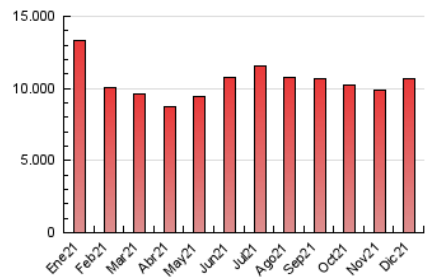

Páginas (x 1000)