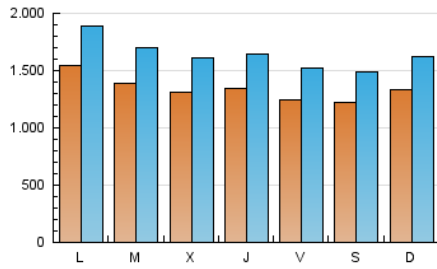

4. Gráficas (Nacional e Internacional)

4.1 Por día de la semana (promedio)

N. únicos / Visitas (x 100)