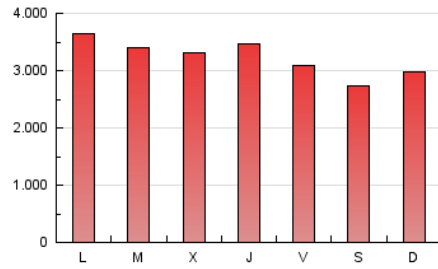

#### 2. Secciones (Nacional)

	PAGINAS	%
<b>HOME</b>	3.889.804	38.80 %
<b>RESTO</b>	6.136.479	61.20 %

#### 3. Por día del mes (Nacional)

Día	N. únicos	Visitas	Páginas	Día	N. únicos	Visitas	Páginas	Día	N. únicos	Visitas	Páginas
1	106.829	129.185	299.575	11	121.926	146.569	294.533	21	149.927	186.599	412.893
2	99.283	121.436	290.947	12	141.069	171.331	333.660	22	150.543	187.968	427.601
3	100.990	123.054	285.547	13	174.049	210.879	429.227	23	161.802	197.853	406.497
4	99.354	120.336	242.607	14	152.816	183.993	381.019	24	118.461	145.356	300.735
5	113.937	137.043	265.953	15	121.613	150.803	339.898	25	115.167	140.407	267.325
6	111.257	131.389	253.728	16	129.928	161.188	355.542	26	117.946	141.720	274.671
7	106.561	128.065	264.559	17	132.388	165.134	349.669	27	131.103	160.224	335.153
8	112.706	136.962	277.233	18	114.694	142.566	284.555	28	108.334	134.197	300.354
9	111.277	136.910	312.942	19	126.138	158.240	315.282	29	117.017	143.895	313.609
10	121.259	147.094	328.838	20	158.554	200.063	442.202	30	124.494	153.689	363.602
								31	98.210	119.831	276.327

4. Gráficas (Nacional)

4.1 Por día de la semana (promedio)

N. únicos / Visitas (x 100)

Páginas (x 100)

4.2 Por franja horaria (promedio)

Visitas\_ (x 1000)

Páginas (x 1000)

4.3 Por meses