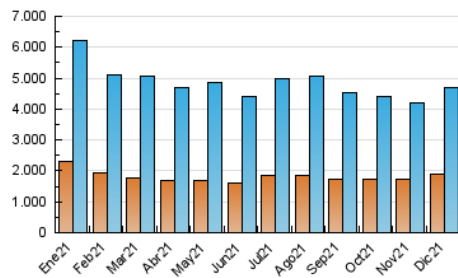

#### 3. Por día del mes (Nacional)

Día	N. únicos	Visitas	Páginas	Día	N. únicos	Visitas	Páginas	Día	N. únicos	Visitas	Páginas
1	106.829	129.185	299.575	11	121.926	146.569	294.533	21	149.927	186.599	412.893
2	99.283	121.436	290.947	12	141.069	171.331	333.660	22	150.543	187.968	427.601
3	100.990	123.054	285.547	13	174.049	210.879	429.227	23	161.802	197.853	406.497
4	99.354	120.336	242.607	14	152.816	183.993	381.019	24	118.461	145.356	300.735
5	113.937	137.043	265.953	15	121.613	150.803	339.898	25	115.167	140.407	267.325
6	111.257	131.389	253.728	16	129.928	161.188	355.542	26	117.946	141.720	274.671
7	106.561	128.065	264.559	17	132.388	165.134	349.669	27	131.103	160.224	335.153
8	112.706	136.962	277.233	18	114.694	142.566	284.555	28	108.334	134.197	300.354
9	111.277	136.910	312.942	19	126.138	158.240	315.282	29	117.017	143.895	313.609
10	121.259	147.094	328.838	20	158.554	200.063	442.202	30	124.494	153.689	363.602
								31	98.210	119.831	276.327

4. Gráficas (Nacional)

4.1 Por día de la semana (promedio)

N. únicos / Visitas (x 100)

Páginas (x 100)

4.2 Por franja horaria (promedio)

Visitas\_ (x 1000)

Páginas (x 1000)

4.3 Por meses

N. únicos / Visitas (x 1000)

Páginas (x 1000)