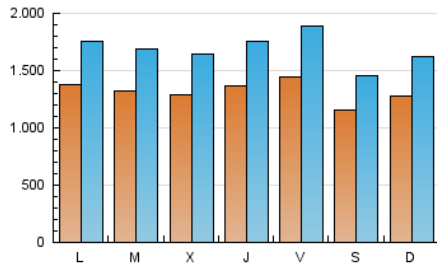

4. Gràfiques (Nacional)

4.1 Per dia de la setmana (promig)

N. únics / Visites (x 100)