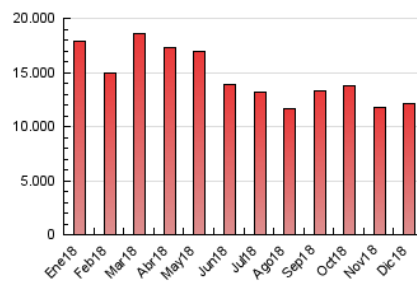

##### 4.2 Per franja horària (promig)

Visites (x 1000)

Pàgines (x 1000)

##### 4.3 Per mesos

N. únics / Visites (x 1000)

Pàgines (x 1000)