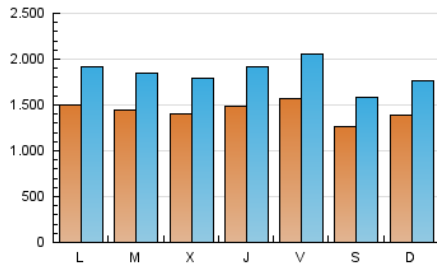

4. Gràfiques (Nacional i Internacional)

4.1 Per dia de la setmana (promig)

N. únics / Visites (x 100)