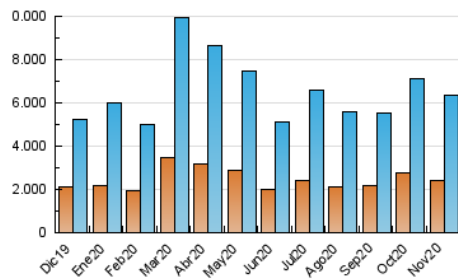

### 3. Por día del mes (Nacional e Internacional)

Día	N. únicos	Visitas	Páginas	Día	N. únicos	Visitas	Páginas	Día	N. únicos	Visitas	Páginas
1	183.994	234.507	475.678	11	169.263	218.546	456.220	21	130.640	164.135	342.890
2	196.193	254.705	523.658	12	169.946	219.183	453.549	22	147.475	184.407	376.927
3	186.933	248.213	516.795	13	151.523	193.502	409.149	23	156.703	199.729	417.571
4	187.160	265.838	566.490	14	164.230	201.347	384.746	24	201.556	247.797	467.041
5	172.549	233.832	495.978	15	201.304	244.288	443.973	25	171.560	214.736	425.646
6	166.554	222.784	477.397	16	182.067	228.115	457.565	26	157.076	198.095	402.650
7	166.523	217.711	437.288	17	156.317	200.776	436.518	27	149.435	190.119	389.515
8	151.101	192.905	399.477	18	155.054	201.714	440.772	28	137.808	173.589	354.453
9	163.115	213.723	461.134	19	169.341	218.451	457.762	29	137.784	172.591	351.634
10	165.090	213.541	444.662	20	142.403	180.526	384.588	30	146.178	186.726	390.737

4. Gráficas (Nacional e Internacional)

4.1 Por día de la semana (promedio)

N. únicos / Visitas (x 100)

Páginas (x 100)

4.2 Por franja horaria (promedio)

Visitas (x 1000)

Páginas (x 1000)

4.3 Por meses

N. únicos / Visitas (x 1000)

Páginas (x 1000)