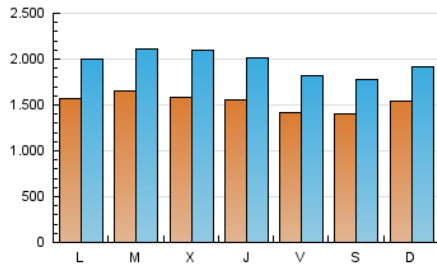

4. Gráficas (Nacional)

4.1 Por día de la semana (promedio)

N. únicos / Visitas (x 100)