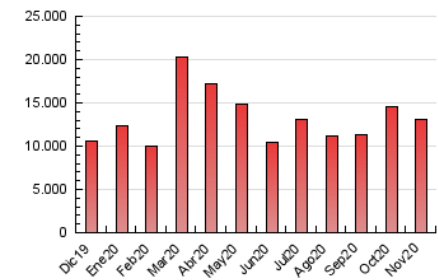

### 1. Cifras totales y promedios (Nacional e Internacional)

MES - AÑO	NAVEGADORES UNICOS	VISITAS	PAGINAS
Noviembre - 2020	2.414.519	6.336.131	13.042.463
<b>PROMEDIO DIARIO</b>	<b>164.563</b>	<b>211.204</b>	<b>434.749</b>
<b>PROMEDIO LUNES-VIERNES</b>	167.429	216.698	451.209
<b>PROMEDIO SABADO-DOMINGO</b>	157.873	198.387	396.341
<b>PAGINAS / VISITAS</b>	2,06		
<b>DURACION MEDIA VISITAS</b>	0:05:42		
<b>DURACION MEDIA PAGINAS</b>	0:05:20		

### 3. Por día del mes (Nacional e Internacional)

Día	N. únicos	Visitas	Páginas	Día	N. únicos	Visitas	Páginas	Día	N. únicos	Visitas	Páginas
1	183.994	234.507	475.678	11	169.263	218.546	456.220	21	130.640	164.135	342.890
2	196.193	254.705	523.658	12	169.946	219.183	453.549	22	147.475	184.407	376.927
3	186.933	248.213	516.795	13	151.523	193.502	409.149	23	156.703	199.729	417.571
4	187.160	265.838	566.490	14	164.230	201.347	384.746	24	201.556	247.797	467.041
5	172.549	233.832	495.978	15	201.304	244.288	443.973	25	171.560	214.736	425.646
6	166.554	222.784	477.397	16	182.067	228.115	457.565	26	157.076	198.095	402.650
7	166.523	217.711	437.288	17	156.317	200.776	436.518	27	149.435	190.119	389.515
8	151.101	192.905	399.477	18	155.054	201.714	440.772	28	137.808	173.589	354.453
9	163.115	213.723	461.134	19	169.341	218.451	457.762	29	137.784	172.591	351.634
10	165.090	213.541	444.662	20	142.403	180.526	384.588	30	146.178	186.726	390.737

4. Gráficas (Nacional e Internacional)

4.1 Por día de la semana (promedio)

N. únicos / Visitas (x 100)

Páginas (x 100)

4.2 Por franja horaria (promedio)

Visitas (x 1000)

Páginas (x 1000)

4.3 Por meses

N. únicos / Visitas (x 1000)

Páginas (x 1000)