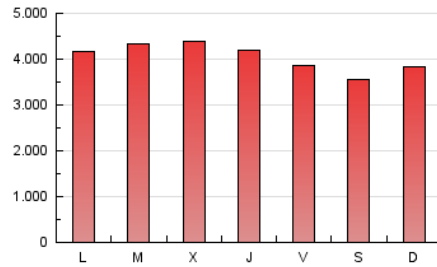

#### 2. Secciones (Nacional)

	PAGINAS	%
<b>HOME</b>	4.610.171	38.00 %
<b>RESTO</b>	7.522.167	62.00 %

#### 3. Por día del mes (Nacional)

Día	N. únicos	Visitas	Páginas	Día	N. únicos	Visitas	Páginas	Día	N. únicos	Visitas	Páginas
1	171.274	218.140	443.296	11	157.443	203.189	424.736	21	121.747	152.990	321.222
2	182.143	235.978	486.132	12	158.490	204.245	422.218	22	136.841	171.175	351.870
3	173.444	230.428	481.062	13	140.527	179.344	379.940	23	145.538	185.167	387.195
4	173.282	246.050	524.654	14	154.310	188.834	359.789	24	190.149	233.086	436.895
5	160.043	216.954	460.394	15	190.831	231.089	417.957	25	161.086	201.158	396.924
6	155.049	207.510	444.831	16	170.468	213.159	426.792	26	146.740	184.663	374.188
7	156.420	204.375	410.661	17	144.652	185.423	403.473	27	139.372	177.112	362.578
8	139.728	178.447	370.462	18	144.077	187.118	409.149	28	129.116	162.502	332.005
9	151.071	197.870	427.620	19	155.807	200.832	423.062	29	129.295	161.629	328.286
10	152.008	196.405	410.752	20	131.094	166.091	355.726	30	134.171	170.961	358.469

4. Gráficas (Nacional)

4.1 Por día de la semana (promedio)

N. únicos / Visitas (x 100)

Páginas (x 100)

4.2 Por franja horaria (promedio)

Visitas (x 1000)

Páginas (x 1000)

4.3 Por meses