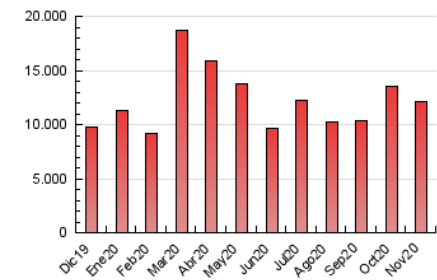

#### 3. Por día del mes (Nacional)

Día	N. únicos	Visitas	Páginas	Día	N. únicos	Visitas	Páginas	Día	N. únicos	Visitas	Páginas
1	171.274	218.140	443.296	11	157.443	203.189	424.736	21	121.747	152.990	321.222
2	182.143	235.978	486.132	12	158.490	204.245	422.218	22	136.841	171.175	351.870
3	173.444	230.428	481.062	13	140.527	179.344	379.940	23	145.538	185.167	387.195
4	173.282	246.050	524.654	14	154.310	188.834	359.789	24	190.149	233.086	436.895
5	160.043	216.954	460.394	15	190.831	231.089	417.957	25	161.086	201.158	396.924
6	155.049	207.510	444.831	16	170.468	213.159	426.792	26	146.740	184.663	374.188
7	156.420	204.375	410.661	17	144.652	185.423	403.473	27	139.372	177.112	362.578
8	139.728	178.447	370.462	18	144.077	187.118	409.149	28	129.116	162.502	332.005
9	151.071	197.870	427.620	19	155.807	200.832	423.062	29	129.295	161.629	328.286
10	152.008	196.405	410.752	20	131.094	166.091	355.726	30	134.171	170.961	358.469

4. Gráficas (Nacional)

4.1 Por día de la semana (promedio)

N. únicos / Visitas (x 100)

Páginas (x 100)

4.2 Por franja horaria (promedio)

Visitas (x 1000)

Páginas (x 1000)

4.3 Por meses

N. únicos / Visitas (x 1000)

Páginas (x 1000)