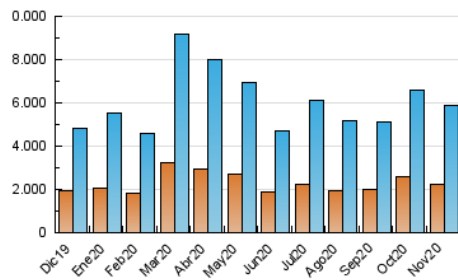

#### 3. Por día del mes (Nacional)

Día	N. únicos	Visitas	Páginas	Día	N. únicos	Visitas	Páginas	Día	N. únicos	Visitas	Páginas
1	171.274	218.140	443.296	11	157.443	203.189	424.736	21	121.747	152.990	321.222
2	182.143	235.978	486.132	12	158.490	204.245	422.218	22	136.841	171.175	351.870
3	173.444	230.428	481.062	13	140.527	179.344	379.940	23	145.538	185.167	387.195
4	173.282	246.050	524.654	14	154.310	188.834	359.789	24	190.149	233.086	436.895
5	160.043	216.954	460.394	15	190.831	231.089	417.957	25	161.086	201.158	396.924
6	155.049	207.510	444.831	16	170.468	213.159	426.792	26	146.740	184.663	374.188
7	156.420	204.375	410.661	17	144.652	185.423	403.473	27	139.372	177.112	362.578
8	139.728	178.447	370.462	18	144.077	187.118	409.149	28	129.116	162.502	332.005
9	151.071	197.870	427.620	19	155.807	200.832	423.062	29	129.295	161.629	328.286
10	152.008	196.405	410.752	20	131.094	166.091	355.726	30	134.171	170.961	358.469

4. Gráficas (Nacional)

4.1 Por día de la semana (promedio)

N. únicos / Visitas (x 100)

Páginas (x 100)

4.2 Por franja horaria (promedio)

Visitas (x 1000)

Páginas (x 1000)

4.3 Por meses

N. únicos / Visitas (x 1000)

Páginas (x 1000)