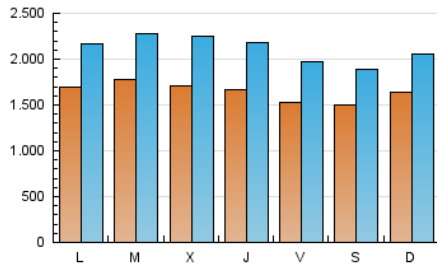

4. Gráficas (Nacional e Internacional)

4.1 Por día de la semana (promedio)

N. únicos / Visitas (x 100)