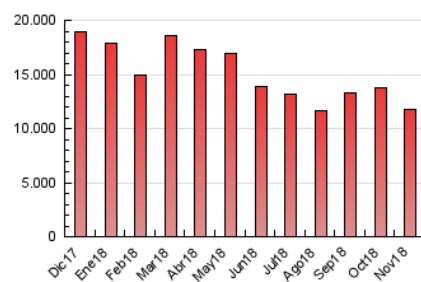

Pàgines (x 1000)