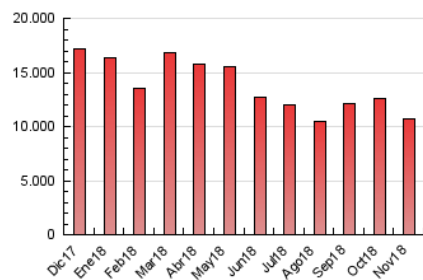

Pàgines (x 1000)