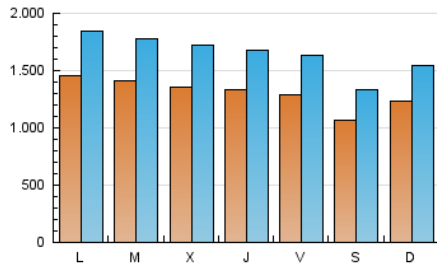

4. Gràfiques (Nacional)

4.1 Per dia de la setmana (promig)

N. únics / Visites (x 100)