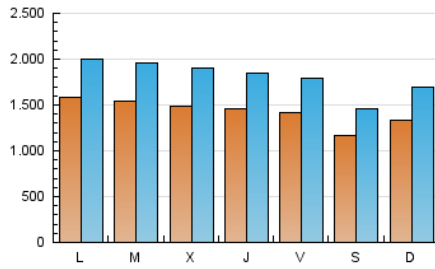

4. Gràfiques (Nacional i Internacional)

4.1 Per dia de la setmana (promig)

N. únics / Visites (x 100)