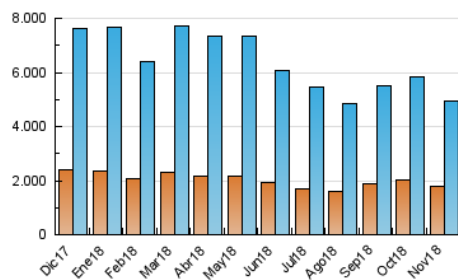

4.3 Per mesos

N. únics / Visites (x 1000)