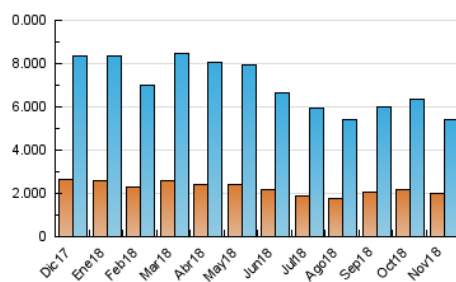

4.3 Per mesos

N. únics / Visites (x 1000)