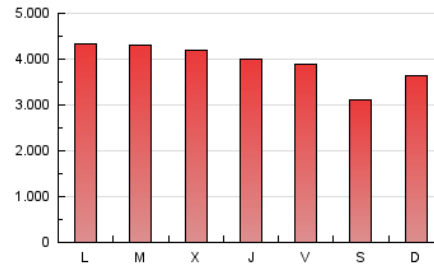

Pàgines (x 100)