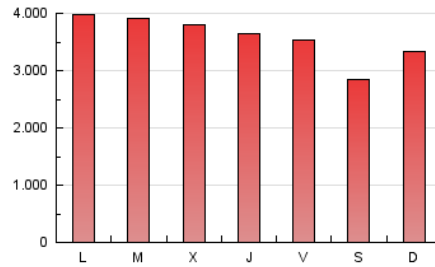

Pàgines (x 100)