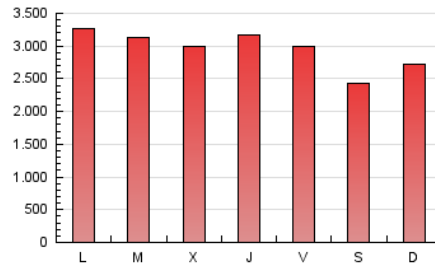

Páginas (x 100)