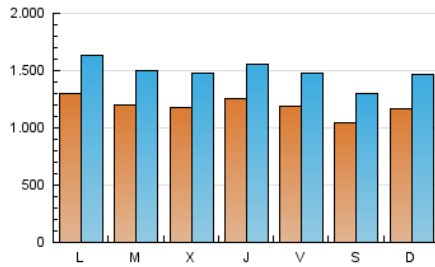

4. Gráficas (Nacional e Internacional)

4.1 Por día de la semana (promedio)

N. únicos / Visitas (x 100)