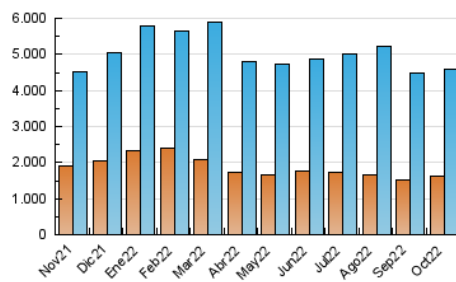

### 3. Por día del mes (Nacional e Internacional)

Día	N. únicos	Visitas	Páginas	Día	N. únicos	Visitas	Páginas	Día	N. únicos	Visitas	Páginas
1	101.697	128.729	244.957	11	117.967	149.780	314.418	21	134.810	164.784	313.168
2	115.375	147.632	276.883	12	124.842	154.999	292.781	22	103.093	126.444	227.609
3	147.665	190.327	376.896	13	150.755	184.145	351.133	23	116.491	142.517	254.881
4	126.091	157.594	326.765	14	119.572	147.523	287.772	24	151.392	186.214	353.561
5	125.171	155.828	316.075	15	99.341	123.030	230.168	25	123.129	153.776	315.712
6	111.500	140.262	296.490	16	107.650	134.415	252.279	26	110.541	138.657	295.687
7	117.948	152.596	323.694	17	103.000	129.948	282.926	27	114.093	141.033	298.863
8	106.262	136.584	268.224	18	112.443	140.918	296.864	28	102.930	127.838	269.690
9	127.801	163.846	308.643	19	111.362	139.703	295.004	29	110.669	134.956	247.239
10	126.899	160.224	331.795	20	124.677	156.050	320.737	30	116.024	144.190	267.125
								31	122.023	149.673	287.629

##### 4.1 Por día de la semana (promedio)

N. únicos / Visitas (x 100)

Páginas (x 100)

##### 4.2 Por franja horaria (promedio)

Visitas\_ (x 1000)

Páginas (x 1000)

##### 4.3 Por meses

N. únicos / Visitas (x 1000)

Páginas (x 1000)