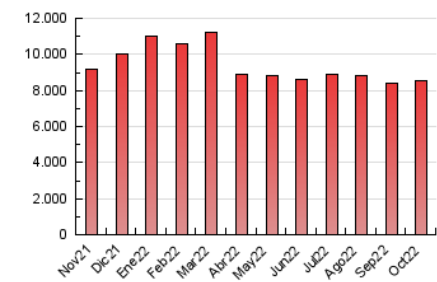

#### 3. Por día del mes (Nacional)

Día	N. únicos	Visitas	Páginas	Día	N. únicos	Visitas	Páginas	Día	N. únicos	Visitas	Páginas
1	94.470	119.364	227.851	11	109.762	139.342	293.535	21	126.684	154.556	294.324
2	108.088	138.164	259.214	12	116.399	144.031	270.956	22	95.683	117.103	212.140
3	139.742	180.090	356.638	13	142.807	174.263	329.862	23	109.229	133.553	239.550
4	118.850	148.323	307.858	14	112.262	138.440	270.527	24	142.687	175.384	333.358
5	118.276	147.014	298.277	15	92.598	114.618	215.213	25	114.612	143.024	294.484
6	105.055	132.039	279.989	16	101.200	126.301	236.684	26	102.135	127.787	274.455
7	111.424	144.224	306.226	17	96.302	121.570	266.101	27	106.566	131.537	279.689
8	100.331	128.902	252.807	18	105.218	131.657	276.803	28	96.578	119.897	253.832
9	120.731	154.762	291.197	19	103.152	129.127	273.953	29	104.360	127.085	233.426
10	118.684	149.829	310.893	20	116.300	145.497	300.378	30	109.646	136.304	252.372
								31	114.384	140.223	268.127

##### 4.1 Por día de la semana (promedio)

N. únicos / Visitas (x 100)

Páginas (x 100)

##### 4.2 Por franja horaria (promedio)

Visitas (x 1000)

Páginas (x 1000)

##### 4.3 Por meses

N. únicos / Visitas (x 1000)

Páginas (x 1000)