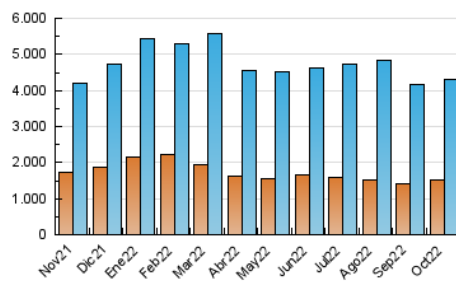

#### 3. Por día del mes (Nacional)

Día	N. únicos	Visitas	Páginas	Día	N. únicos	Visitas	Páginas	Día	N. únicos	Visitas	Páginas
1	94.470	119.364	227.851	11	109.762	139.342	293.535	21	126.684	154.556	294.324
2	108.088	138.164	259.214	12	116.399	144.031	270.956	22	95.683	117.103	212.140
3	139.742	180.090	356.638	13	142.807	174.263	329.862	23	109.229	133.553	239.550
4	118.850	148.323	307.858	14	112.262	138.440	270.527	24	142.687	175.384	333.358
5	118.276	147.014	298.277	15	92.598	114.618	215.213	25	114.612	143.024	294.484
6	105.055	132.039	279.989	16	101.200	126.301	236.684	26	102.135	127.787	274.455
7	111.424	144.224	306.226	17	96.302	121.570	266.101	27	106.566	131.537	279.689
8	100.331	128.902	252.807	18	105.218	131.657	276.803	28	96.578	119.897	253.832
9	120.731	154.762	291.197	19	103.152	129.127	273.953	29	104.360	127.085	233.426
10	118.684	149.829	310.893	20	116.300	145.497	300.378	30	109.646	136.304	252.372
								31	114.384	140.223	268.127

##### 4.1 Por día de la semana (promedio)

N. únicos / Visitas (x 100)

Páginas (x 100)

##### 4.2 Por franja horaria (promedio)

Visitas (x 1000)

Páginas (x 1000)

##### 4.3 Por meses

N. únicos / Visitas (x 1000)

Páginas (x 1000)