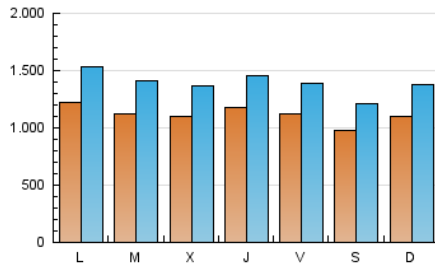

4. Gráficas (Nacional)

4.1 Por día de la semana (promedio)

N. únicos / Visitas (x 100)