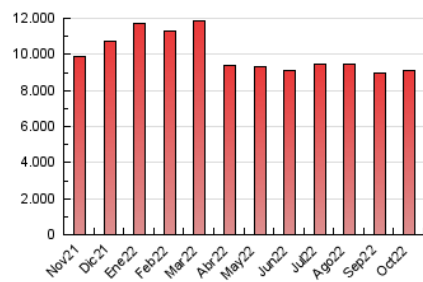

### 3. Por día del mes (Nacional e Internacional)

Día	N. únicos	Visitas	Páginas	Día	N. únicos	Visitas	Páginas	Día	N. únicos	Visitas	Páginas
1	101.697	128.729	244.957	11	117.967	149.780	314.418	21	134.810	164.784	313.168
2	115.375	147.632	276.883	12	124.842	154.999	292.781	22	103.093	126.444	227.609
3	147.665	190.327	376.896	13	150.755	184.145	351.133	23	116.491	142.517	254.881
4	126.091	157.594	326.765	14	119.572	147.523	287.772	24	151.392	186.214	353.561
5	125.171	155.828	316.075	15	99.341	123.030	230.168	25	123.129	153.776	315.712
6	111.500	140.262	296.490	16	107.650	134.415	252.279	26	110.541	138.657	295.687
7	117.948	152.596	323.694	17	103.000	129.948	282.926	27	114.093	141.033	298.863
8	106.262	136.584	268.224	18	112.443	140.918	296.864	28	102.930	127.838	269.690
9	127.801	163.846	308.643	19	111.362	139.703	295.004	29	110.669	134.956	247.239
10	126.899	160.224	331.795	20	124.677	156.050	320.737	30	116.024	144.190	267.125
								31	122.023	149.673	287.629

##### 4.1 Por día de la semana (promedio)

N. únicos / Visitas (x 100)

Páginas (x 100)

##### 4.2 Por franja horaria (promedio)

Visitas\_ (x 1000)

Páginas (x 1000)

##### 4.3 Por meses

N. únicos / Visitas (x 1000)

Páginas (x 1000)