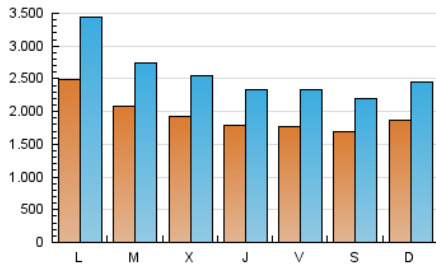

4. Gráficas (Nacional e Internacional)

4.1 Por día de la semana (promedio)

N. únicos / Visitas (x 100)