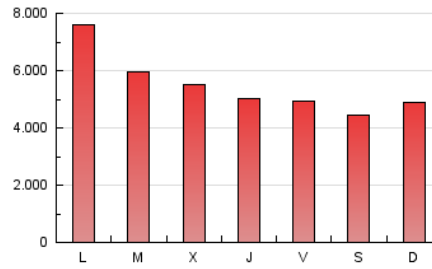

### 1. Cifras totales y promedios (Nacional e Internacional)

MES - AÑO	NAVEGADORES UNICOS	VISITAS	PAGINAS
Octubre - 2019	2.876.347	7.990.323	16.967.603
<b>PROMEDIO DIARIO</b>	<b>194.326</b>	<b>257.752</b>	<b>547.342</b>
<b>PROMEDIO LUNES-VIERNES</b>	200.036	266.479	575.160
<b>PROMEDIO SABADO-DOMINGO</b>	177.908	232.663	467.366
<b>PAGINAS / VISITAS</b>	2,12		
<b>DURACION MEDIA VISITAS</b>	0:05:23		
<b>DURACION MEDIA PAGINAS</b>	0:04:47		

### 3. Por día del mes (Nacional e Internacional)

Día	N. únicos	Visitas	Páginas	Día	N. únicos	Visitas	Páginas	Día	N. únicos	Visitas	Páginas
1	182.465	236.388	493.270	11	178.185	225.499	467.250	21	239.098	324.507	707.479
2	162.176	205.926	431.128	12	148.471	188.821	380.120	22	211.696	278.182	602.262
3	157.952	199.737	417.080	13	176.732	225.721	442.419	23	186.728	243.589	531.057
4	146.329	182.902	383.139	14	410.790	604.684	1.392.111	24	167.860	218.720	473.188
5	129.259	160.250	317.241	15	296.890	412.661	934.298	25	143.413	182.889	401.040
6	153.469	188.979	362.242	16	279.097	397.074	884.266	26	149.766	194.431	391.637
7	167.801	213.506	429.503	17	238.879	336.221	747.200	27	185.783	246.240	498.210
8	164.503	208.283	427.913	18	242.891	345.022	722.567	28	181.487	236.064	502.663
9	171.422	218.519	464.321	19	247.285	338.797	694.246	29	181.929	236.625	509.604
10	178.509	225.285	464.635	20	232.499	318.068	652.812	30	164.230	209.788	442.966
								31	146.505	186.945	399.736

4. Gráficas (Nacional e Internacional)

4.1 Por día de la semana (promedio)

N. únicos / Visitas (x 100)

Páginas (x 100)

4.2 Por franja horaria (promedio)

Visitas (x 1000)

Páginas (x 1000)

4.3 Por meses