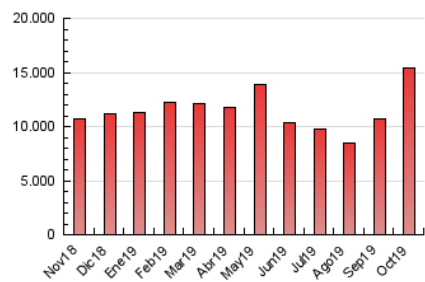

#### 3. Por día del mes (Nacional)

Día	N. únicos	Visitas	Páginas	Día	N. únicos	Visitas	Páginas	Día	N. únicos	Visitas	Páginas
1	167.952	217.112	451.867	11	164.933	208.447	430.505	21	219.375	296.692	644.349
2	149.170	188.976	394.134	12	137.687	174.949	351.501	22	193.832	253.761	546.872
3	144.998	183.165	381.031	13	165.091	210.568	411.082	23	170.682	221.795	482.140
4	134.006	167.341	350.021	14	379.291	556.300	1.268.945	24	153.336	198.933	427.605
5	119.709	148.283	292.368	15	271.796	375.810	841.881	25	130.531	165.735	361.435
6	143.142	175.947	335.290	16	254.912	361.096	798.231	26	138.135	178.764	358.385
7	154.382	195.925	393.424	17	217.615	304.868	672.351	27	170.812	225.562	454.681
8	151.600	191.544	391.907	18	220.941	312.709	648.565	28	164.185	212.943	452.858
9	158.535	201.607	426.591	19	228.197	311.690	634.248	29	165.229	214.221	462.212
10	165.715	208.681	427.937	20	215.036	293.465	598.996	30	144.632	185.399	393.607
								31	132.423	168.780	360.307

##### 4.1 Por día de la semana (promedio)

N. únicos / Visitas (x 100)

Páginas (x 100)

##### 4.2 Por franja horaria (promedio)

Visitas (x 1000)

Páginas (x 1000)

##### 4.3 Por meses

N. únicos / Visitas (x 1000)

Páginas (x 1000)