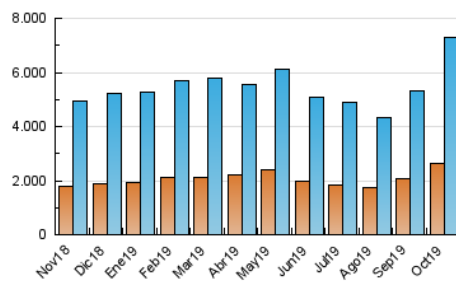

#### 3. Por día del mes (Nacional)

Día	N. únicos	Visitas	Páginas	Día	N. únicos	Visitas	Páginas	Día	N. únicos	Visitas	Páginas
1	167.952	217.112	451.867	11	164.933	208.447	430.505	21	219.375	296.692	644.349
2	149.170	188.976	394.134	12	137.687	174.949	351.501	22	193.832	253.761	546.872
3	144.998	183.165	381.031	13	165.091	210.568	411.082	23	170.682	221.795	482.140
4	134.006	167.341	350.021	14	379.291	556.300	1.268.945	24	153.336	198.933	427.605
5	119.709	148.283	292.368	15	271.796	375.810	841.881	25	130.531	165.735	361.435
6	143.142	175.947	335.290	16	254.912	361.096	798.231	26	138.135	178.764	358.385
7	154.382	195.925	393.424	17	217.615	304.868	672.351	27	170.812	225.562	454.681
8	151.600	191.544	391.907	18	220.941	312.709	648.565	28	164.185	212.943	452.858
9	158.535	201.607	426.591	19	228.197	311.690	634.248	29	165.229	214.221	462.212
10	165.715	208.681	427.937	20	215.036	293.465	598.996	30	144.632	185.399	393.607
								31	132.423	168.780	360.307

##### 4.1 Por día de la semana (promedio)

N. únicos / Visitas (x 100)

Páginas (x 100)

##### 4.2 Por franja horaria (promedio)

Visitas (x 1000)

Páginas (x 1000)

##### 4.3 Por meses

N. únicos / Visitas (x 1000)

Páginas (x 1000)