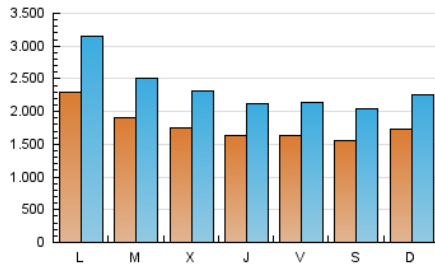

4. Gráficas (Nacional)

4.1 Por día de la semana (promedio)

N. únicos / Visitas (x 100)