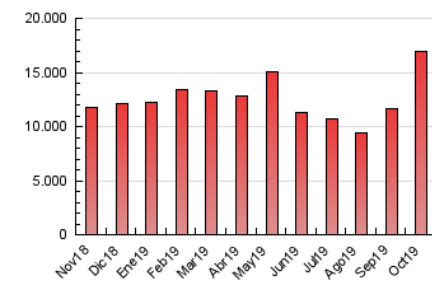

### 3. Por día del mes (Nacional e Internacional)

Día	N. únicos	Visitas	Páginas	Día	N. únicos	Visitas	Páginas	Día	N. únicos	Visitas	Páginas
1	182.465	236.388	493.270	11	178.185	225.499	467.250	21	239.098	324.507	707.479
2	162.176	205.926	431.128	12	148.471	188.821	380.120	22	211.696	278.182	602.262
3	157.952	199.737	417.080	13	176.732	225.721	442.419	23	186.728	243.589	531.057
4	146.329	182.902	383.139	14	410.790	604.684	1.392.111	24	167.860	218.720	473.188
5	129.259	160.250	317.241	15	296.890	412.661	934.298	25	143.413	182.889	401.040
6	153.469	188.979	362.242	16	279.097	397.074	884.266	26	149.766	194.431	391.637
7	167.801	213.506	429.503	17	238.879	336.221	747.200	27	185.783	246.240	498.210
8	164.503	208.283	427.913	18	242.891	345.022	722.567	28	181.487	236.064	502.663
9	171.422	218.519	464.321	19	247.285	338.797	694.246	29	181.929	236.625	509.604
10	178.509	225.285	464.635	20	232.499	318.068	652.812	30	164.230	209.788	442.966
								31	146.505	186.945	399.736

4. Gráficas (Nacional e Internacional)

4.1 Por día de la semana (promedio)

N. únicos / Visitas (x 100)

Páginas (x 100)

4.2 Por franja horaria (promedio)

Visitas (x 1000)

Páginas (x 1000)

4.3 Por meses

N. únicos / Visitas (x 1000)

Páginas (x 1000)