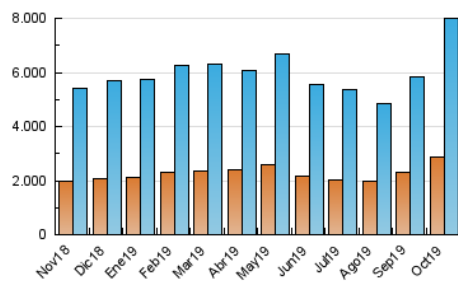

### 3. Por día del mes (Nacional e Internacional)

Día	N. únicos	Visitas	Páginas	Día	N. únicos	Visitas	Páginas	Día	N. únicos	Visitas	Páginas
1	182.465	236.388	493.270	11	178.185	225.499	467.250	21	239.098	324.507	707.479
2	162.176	205.926	431.128	12	148.471	188.821	380.120	22	211.696	278.182	602.262
3	157.952	199.737	417.080	13	176.732	225.721	442.419	23	186.728	243.589	531.057
4	146.329	182.902	383.139	14	410.790	604.684	1.392.111	24	167.860	218.720	473.188
5	129.259	160.250	317.241	15	296.890	412.661	934.298	25	143.413	182.889	401.040
6	153.469	188.979	362.242	16	279.097	397.074	884.266	26	149.766	194.431	391.637
7	167.801	213.506	429.503	17	238.879	336.221	747.200	27	185.783	246.240	498.210
8	164.503	208.283	427.913	18	242.891	345.022	722.567	28	181.487	236.064	502.663
9	171.422	218.519	464.321	19	247.285	338.797	694.246	29	181.929	236.625	509.604
10	178.509	225.285	464.635	20	232.499	318.068	652.812	30	164.230	209.788	442.966
								31	146.505	186.945	399.736

4. Gráficas (Nacional e Internacional)

4.1 Por día de la semana (promedio)

N. únicos / Visitas (x 100)

Páginas (x 100)

4.2 Por franja horaria (promedio)

Visitas (x 1000)

Páginas (x 1000)

4.3 Por meses

N. únicos / Visitas (x 1000)

Páginas (x 1000)