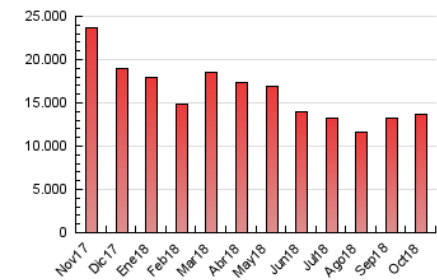

Pàgines (x 1000)