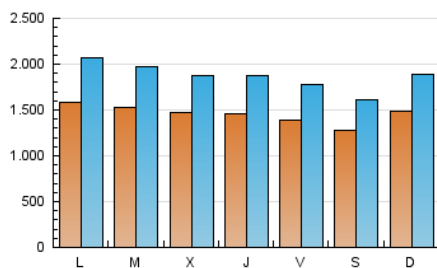

4. Gràfiques (Nacional)

4.1 Per dia de la setmana (promig)

N. únics / Visites (x 100)