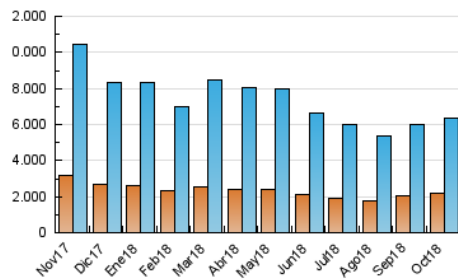

4.3 Per mesos

N. únics / Visites (x 1000)