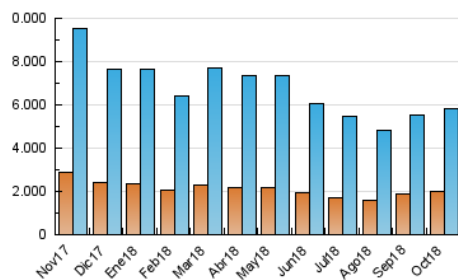

##### 4.1 Per dia de la setmana (promig)

N. únics / Visites (x 100)

Pàgines (x 100)

##### 4.2 Per franja horària (promig)

Visites (x 1000)

Pàgines (x 1000)

##### 4.3 Per mesos

N. únics / Visites (x 1000)

Pàgines (x 1000)