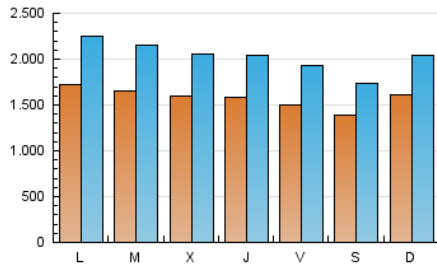

4. Gràfiques (Nacional i Internacional)

4.1 Per dia de la setmana (promig)

N. únics / Visites (x 100)