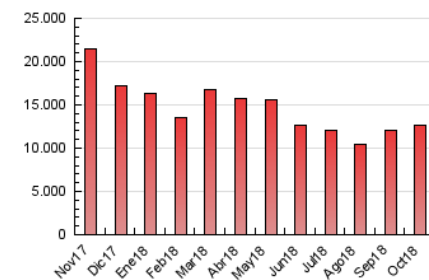

##### 4.1 Per dia de la setmana (promig)

N. únics / Visites (x 100)

Pàgines (x 100)

##### 4.2 Per franja horària (promig)

Visites (x 1000)

Pàgines (x 1000)

##### 4.3 Per mesos

N. únics / Visites (x 1000)

Pàgines (x 1000)