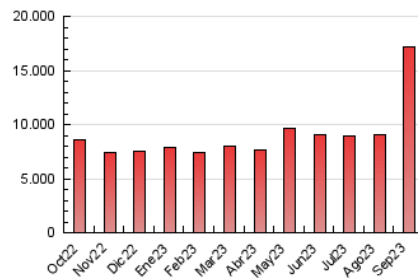

2. Secciones (Nacional)

	PAGINAS	%
HOME	2.825.448	16.40 %
RESTO	14.398.715	83.60 %

3. Por día del mes (Nacional)

Día	N. únicos	Visitas	Páginas	Día	N. únicos	Visitas	Páginas	Día	N. únicos	Visitas	Páginas
1	129.418	184.880	575.068	11	142.177	208.293	651.809	21	139.260	199.647	593.556
2	133.072	186.366	543.729	12	135.206	190.734	598.576	22	141.729	195.715	588.542
3	148.707	211.704	620.504	13	128.463	183.548	585.770	23	115.408	165.833	475.894
4	149.381	204.744	584.346	14	134.146	186.557	579.735	24	135.524	191.751	536.435
5	149.731	208.228	619.001	15	137.932	196.779	611.935	25	124.997	178.401	518.677
6	129.595	183.832	566.212	16	126.114	178.532	495.520	26	130.279	186.853	571.478
7	132.259	184.379	585.616	17	138.833	193.322	552.313	27	152.119	209.801	592.757
8	126.351	181.181	528.617	18	145.765	209.509	620.591	28	145.355	207.896	599.892
9	126.293	173.714	524.048	19	140.513	209.072	633.412	29	142.014	192.761	597.863
10	126.172	181.768	564.348	20	139.918	197.404	598.758	30	122.413	171.416	509.161

4. Gráficas (Nacional)

4.1 Por día de la semana (promedio)

N. únicos / Visitas (x 100)

Páginas (x 100)

4.2 Por franja horaria (promedio)

Visitas_ (x 1000)

Páginas (x 1000)

4.3 Por meses

N. únicos / Visitas (x 1000)

Páginas (x 1000)

5. Observaciones

Este Medio Electrónico de Comunicación ha sido medido por la herramienta Google Analytics de Google (GA4)

6. Definiciones básicas (Para más información ver Normas Técnicas para el Control de los Medios Electrónicos de Comunicación)

Visita:

Una secuencia ininterrumpida de páginas servidas a un usuario válido. Si dicho usuario no realiza peticiones de páginas en un periodo de tiempo (30 min) la siguiente petición constituirá el inicio de una nueva visita.