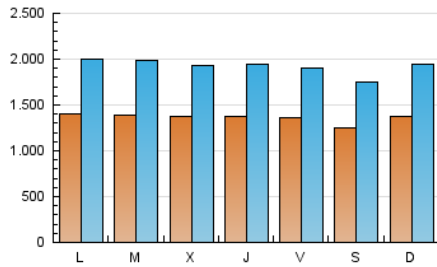

1. Cifras totales y promedios (Nacional)

MES - AÑO	NAVEGADORES UNICOS	VISITAS	PAGINAS
Septiembre - 2023	1.507.610	5.754.620	17.224.163
PROMEDIO DIARIO	135.638	191.821	574.139
PROMEDIO LUNES-VIERNES	137.934	195.248	590.581
PROMEDIO SABADO-DOMINGO	130.282	183.823	535.772
PAGINAS / VISITAS	2,99		
DURACION MEDIA VISITAS	0:06:06		
TIEMPO INTERACCIÓN MEDIO	0:09:01		

2. Secciones (Nacional)

	PAGINAS	%
HOME	2.825.448	16.40 %
RESTO	14.398.715	83.60 %

3. Por día del mes (Nacional)

Día	N. únicos	Visitas	Páginas	Día	N. únicos	Visitas	Páginas	Día	N. únicos	Visitas	Páginas
1	129.418	184.880	575.068	11	142.177	208.293	651.809	21	139.260	199.647	593.556
2	133.072	186.366	543.729	12	135.206	190.734	598.576	22	141.729	195.715	588.542
3	148.707	211.704	620.504	13	128.463	183.548	585.770	23	115.408	165.833	475.894
4	149.381	204.744	584.346	14	134.146	186.557	579.735	24	135.524	191.751	536.435
5	149.731	208.228	619.001	15	137.932	196.779	611.935	25	124.997	178.401	518.677
6	129.595	183.832	566.212	16	126.114	178.532	495.520	26	130.279	186.853	571.478
7	132.259	184.379	585.616	17	138.833	193.322	552.313	27	152.119	209.801	592.757
8	126.351	181.181	528.617	18	145.765	209.509	620.591	28	145.355	207.896	599.892
9	126.293	173.714	524.048	19	140.513	209.072	633.412	29	142.014	192.761	597.863
10	126.172	181.768	564.348	20	139.918	197.404	598.758	30	122.413	171.416	509.161

4. Gráficas (Nacional)

4.1 Por día de la semana (promedio)

N. únicos / Visitas (x 100)

Páginas (x 100)

4.2 Por franja horaria (promedio)

Visitas_ (x 1000)

Páginas (x 1000)

4.3 Por meses