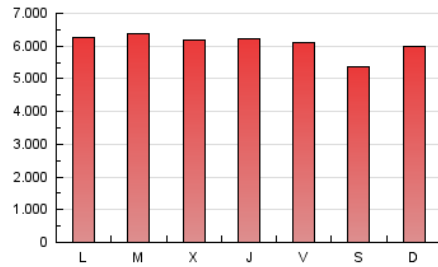

1. Cifras totales y promedios (Nacional e Internacional)

MES - AÑO	NAVEGADORES UNICOS	VISITAS	PAGINAS
Septiembre - 2023	1.661.086	6.126.557	18.136.916
PROMEDIO DIARIO	145.059	204.219	604.564
PROMEDIO LUNES-VIERNES	147.787	208.392	622.307
PROMEDIO SABADO-DOMINGO	138.696	194.480	563.164
PAGINAS / VISITAS	2,96		
DURACION MEDIA VISITAS	0:06:09		
TIEMPO INTERACCIÓN MEDIO	0:08:34		

2. Secciones (Nacional e Internacional)

	PAGINAS	%
HOME	3.042.121	16.77 %
RESTO	15.094.795	83.23 %

3. Por día del mes (Nacional e Internacional)

Día	N. únicos	Visitas	Páginas	Día	N. únicos	Visitas	Páginas	Día	N. únicos	Visitas	Páginas
1	138.261	198.425	605.367	11	152.752	221.717	688.650	21	149.589	213.810	626.146
2	141.578	194.450	570.711	12	144.549	201.346	630.255	22	151.492	207.483	617.670
3	157.757	222.604	648.555	13	138.051	197.397	616.089	23	123.262	174.432	501.226
4	158.590	214.824	613.178	14	143.643	197.718	610.215	24	144.524	205.149	565.881
5	159.014	221.629	650.586	15	146.814	209.937	643.368	25	135.370	192.005	549.961
6	137.591	197.298	596.623	16	133.861	188.776	520.198	26	141.558	200.913	601.648
7	141.208	195.174	614.377	17	148.818	205.046	581.237	27	164.084	226.090	632.609
8	134.981	192.628	556.364	18	155.828	221.329	653.580	28	156.975	225.107	634.975
9	133.431	183.882	550.680	19	150.080	223.459	666.683	29	152.343	207.005	628.773
10	135.062	195.192	595.251	20	150.745	210.939	631.320	30	129.973	180.793	534.740

4. Gráficas (Nacional e Internacional)

4.1 Por día de la semana (promedio)

N. únicos / Visitas (x 100)

Páginas (x 100)

4.2 Por franja horaria (promedio)

Visitas_ (x 1000)

Páginas (x 1000)

4.3 Por meses