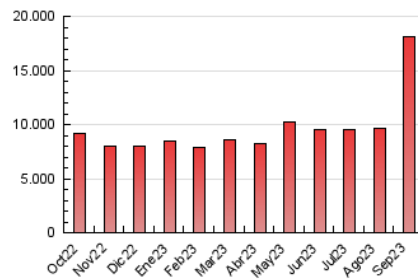

Páginas (x 1000)