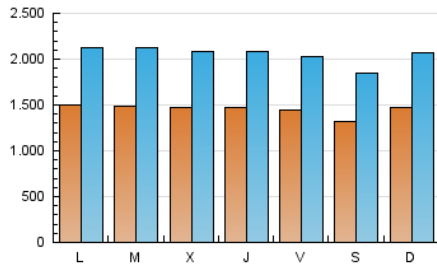

1. Cifras totales y promedios (Nacional e Internacional)

MES - AÑO	NAVEGADORES UNICOS	VISITAS	PAGINAS
Septiembre - 2023	1.661.086	6.126.557	18.136.916
PROMEDIO DIARIO	145.059	204.219	604.564
PROMEDIO LUNES-VIERNES	147.787	208.392	622.307
PROMEDIO SABADO-DOMINGO	138.696	194.480	563.164
PAGINAS / VISITAS	2,96		
DURACION MEDIA VISITAS	0:06:09		
TIEMPO INTERACCIÓN MEDIO	0:08:34		

2. Secciones (Nacional e Internacional)

	PAGINAS	%
HOME	3.042.121	16.77 %
RESTO	15.094.795	83.23 %

3. Por día del mes (Nacional e Internacional)

Día	N. únicos	Visitas	Páginas	Día	N. únicos	Visitas	Páginas	Día	N. únicos	Visitas	Páginas
1	138.261	198.425	605.367	11	152.752	221.717	688.650	21	149.589	213.810	626.146
2	141.578	194.450	570.711	12	144.549	201.346	630.255	22	151.492	207.483	617.670
3	157.757	222.604	648.555	13	138.051	197.397	616.089	23	123.262	174.432	501.226
4	158.590	214.824	613.178	14	143.643	197.718	610.215	24	144.524	205.149	565.881
5	159.014	221.629	650.586	15	146.814	209.937	643.368	25	135.370	192.005	549.961
6	137.591	197.298	596.623	16	133.861	188.776	520.198	26	141.558	200.913	601.648
7	141.208	195.174	614.377	17	148.818	205.046	581.237	27	164.084	226.090	632.609
8	134.981	192.628	556.364	18	155.828	221.329	653.580	28	156.975	225.107	634.975
9	133.431	183.882	550.680	19	150.080	223.459	666.683	29	152.343	207.005	628.773
10	135.062	195.192	595.251	20	150.745	210.939	631.320	30	129.973	180.793	534.740

4. Gráficas (Nacional e Internacional)

4.1 Por día de la semana (promedio)

N. únicos / Visitas (x 100)

Páginas (x 100)

4.2 Por franja horaria (promedio)

Visitas_ (x 1000)

Páginas (x 1000)

4.3 Por meses