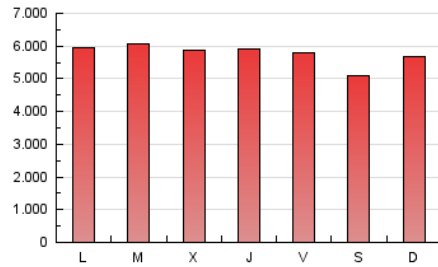

1. Cifras totales y promedios (Nacional)

MES - AÑO	NAVEGADORES UNICOS	VISITAS	PAGINAS
Septiembre - 2023	1.507.610	5.754.620	17.224.163
PROMEDIO DIARIO	135.638	191.821	574.139
PROMEDIO LUNES-VIERNES	137.934	195.248	590.581
PROMEDIO SABADO-DOMINGO	130.282	183.823	535.772
PAGINAS / VISITAS	2,99		
DURACION MEDIA VISITAS	0:06:06		
TIEMPO INTERACCIÓN MEDIO	0:09:01		

2. Secciones (Nacional)

	PAGINAS	%
HOME	2.825.448	16.40 %
RESTO	14.398.715	83.60 %

3. Por día del mes (Nacional)

Día	N. únicos	Visitas	Páginas	Día	N. únicos	Visitas	Páginas	Día	N. únicos	Visitas	Páginas
1	129.418	184.880	575.068	11	142.177	208.293	651.809	21	139.260	199.647	593.556
2	133.072	186.366	543.729	12	135.206	190.734	598.576	22	141.729	195.715	588.542
3	148.707	211.704	620.504	13	128.463	183.548	585.770	23	115.408	165.833	475.894
4	149.381	204.744	584.346	14	134.146	186.557	579.735	24	135.524	191.751	536.435
5	149.731	208.228	619.001	15	137.932	196.779	611.935	25	124.997	178.401	518.677
6	129.595	183.832	566.212	16	126.114	178.532	495.520	26	130.279	186.853	571.478
7	132.259	184.379	585.616	17	138.833	193.322	552.313	27	152.119	209.801	592.757
8	126.351	181.181	528.617	18	145.765	209.509	620.591	28	145.355	207.896	599.892
9	126.293	173.714	524.048	19	140.513	209.072	633.412	29	142.014	192.761	597.863
10	126.172	181.768	564.348	20	139.918	197.404	598.758	30	122.413	171.416	509.161

4. Gráficas (Nacional)

4.1 Por día de la semana (promedio)

N. únicos / Visitas (x 100)

Páginas (x 100)

4.2 Por franja horaria (promedio)

Visitas_ (x 1000)

Páginas (x 1000)

4.3 Por meses