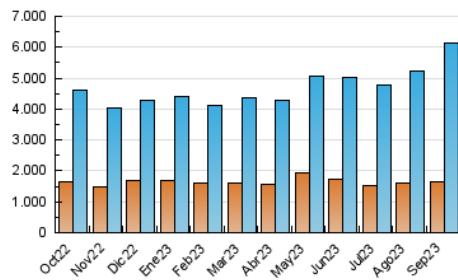

4.2 Por franja horaria (promedio)

Visitas_ (x 1000)

Páginas (x 1000)

4.3 Por meses

N. únicos / Visitas (x 1000)