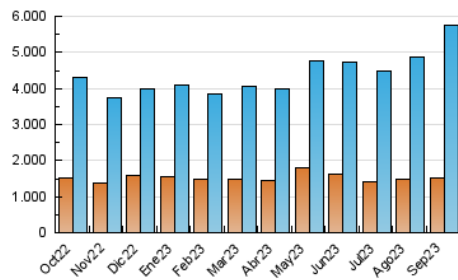

2. Secciones (Nacional)

	PAGINAS	%
HOME	2.825.448	16.40 %
RESTO	14.398.715	83.60 %

3. Por día del mes (Nacional)

Día	N. únicos	Visitas	Páginas	Día	N. únicos	Visitas	Páginas	Día	N. únicos	Visitas	Páginas
1	129.418	184.880	575.068	11	142.177	208.293	651.809	21	139.260	199.647	593.556
2	133.072	186.366	543.729	12	135.206	190.734	598.576	22	141.729	195.715	588.542
3	148.707	211.704	620.504	13	128.463	183.548	585.770	23	115.408	165.833	475.894
4	149.381	204.744	584.346	14	134.146	186.557	579.735	24	135.524	191.751	536.435
5	149.731	208.228	619.001	15	137.932	196.779	611.935	25	124.997	178.401	518.677
6	129.595	183.832	566.212	16	126.114	178.532	495.520	26	130.279	186.853	571.478
7	132.259	184.379	585.616	17	138.833	193.322	552.313	27	152.119	209.801	592.757
8	126.351	181.181	528.617	18	145.765	209.509	620.591	28	145.355	207.896	599.892
9	126.293	173.714	524.048	19	140.513	209.072	633.412	29	142.014	192.761	597.863
10	126.172	181.768	564.348	20	139.918	197.404	598.758	30	122.413	171.416	509.161

4. Gráficas (Nacional)

4.1 Por día de la semana (promedio)

N. únicos / Visitas (x 100)

Páginas (x 100)

4.2 Por franja horaria (promedio)

Visitas_ (x 1000)

Páginas (x 1000)

4.3 Por meses

N. únicos / Visitas (x 1000)

Páginas (x 1000)

5. Observaciones

Este Medio Electrónico de Comunicación ha sido medido por la herramienta Google Analytics de Google (GA4)

6. Definiciones básicas (Para más información ver Normas Técnicas para el Control de los Medios Electrónicos de Comunicación)

Visita:

Una secuencia ininterrumpida de páginas servidas a un usuario válido. Si dicho usuario no realiza peticiones de páginas en un periodo de tiempo (30 min) la siguiente petición constituirá el inicio de una nueva visita.