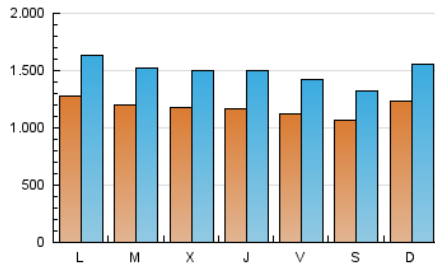

4. Gráficas (Nacional e Internacional)

4.1 Por día de la semana (promedio)

N. únicos / Visitas (x 100)