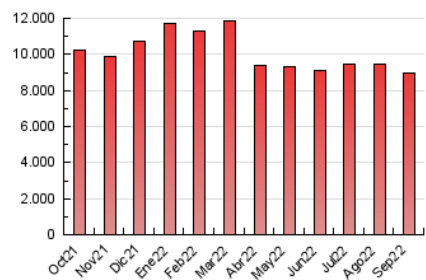

### 3. Por día del mes (Nacional e Internacional)

Día	N. únicos	Visitas	Páginas	Día	N. únicos	Visitas	Páginas	Día	N. únicos	Visitas	Páginas
1	105.515	132.995	275.764	11	135.296	175.087	318.395	21	133.555	168.804	339.430
2	103.754	131.750	268.201	12	149.356	192.116	378.895	22	129.204	166.606	342.009
3	103.275	129.267	236.048	13	131.617	168.447	334.662	23	120.730	152.445	310.069
4	107.747	134.039	242.704	14	123.561	156.993	320.166	24	107.437	133.059	248.159
5	112.586	143.531	293.220	15	112.429	142.075	297.590	25	133.651	165.145	293.030
6	112.017	142.850	290.696	16	119.083	149.397	299.099	26	136.277	170.702	327.450
7	107.398	136.692	282.093	17	98.997	123.325	234.602	27	112.467	141.175	297.513
8	116.998	150.230	305.809	18	115.754	146.109	272.347	28	107.517	139.717	314.263
9	119.664	152.661	304.248	19	114.170	145.035	304.465	29	119.974	160.448	361.975
10	115.216	143.936	254.092	20	122.707	155.085	320.213	30	97.788	123.672	274.166

##### 4.1 Por día de la semana (promedio)

N. únicos / Visitas (x 100)

Páginas (x 100)

##### 4.2 Por franja horaria (promedio)

Visitas (x 1000)

Páginas (x 1000)

##### 4.3 Por meses

N. únicos / Visitas (x 1000)

Páginas (x 1000)