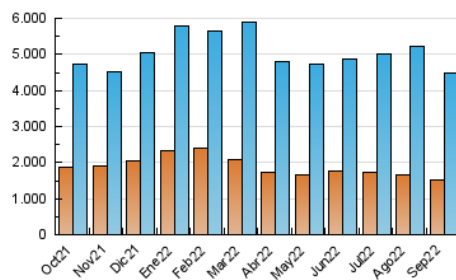

### 3. Por día del mes (Nacional e Internacional)

Día	N. únicos	Visitas	Páginas	Día	N. únicos	Visitas	Páginas	Día	N. únicos	Visitas	Páginas
1	105.515	132.995	275.764	11	135.296	175.087	318.395	21	133.555	168.804	339.430
2	103.754	131.750	268.201	12	149.356	192.116	378.895	22	129.204	166.606	342.009
3	103.275	129.267	236.048	13	131.617	168.447	334.662	23	120.730	152.445	310.069
4	107.747	134.039	242.704	14	123.561	156.993	320.166	24	107.437	133.059	248.159
5	112.586	143.531	293.220	15	112.429	142.075	297.590	25	133.651	165.145	293.030
6	112.017	142.850	290.696	16	119.083	149.397	299.099	26	136.277	170.702	327.450
7	107.398	136.692	282.093	17	98.997	123.325	234.602	27	112.467	141.175	297.513
8	116.998	150.230	305.809	18	115.754	146.109	272.347	28	107.517	139.717	314.263
9	119.664	152.661	304.248	19	114.170	145.035	304.465	29	119.974	160.448	361.975
10	115.216	143.936	254.092	20	122.707	155.085	320.213	30	97.788	123.672	274.166

##### 4.1 Por día de la semana (promedio)

N. únicos / Visitas (x 100)

Páginas (x 100)

##### 4.2 Por franja horaria (promedio)

Visitas (x 1000)

Páginas (x 1000)

##### 4.3 Por meses

N. únicos / Visitas (x 1000)

Páginas (x 1000)