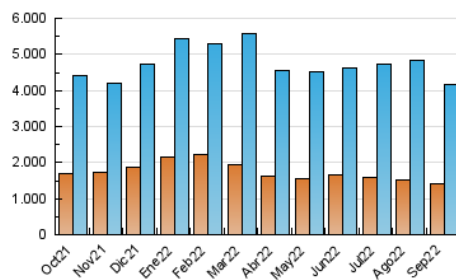

##### 4.1 Por día de la semana (promedio)

N. únicos / Visitas (x 100)

Páginas (x 100)

##### 4.2 Por franja horaria (promedio)

Visitas (x 1000)

Páginas (x 1000)

##### 4.3 Por meses

N. únicos / Visitas (x 1000)

Páginas (x 1000)