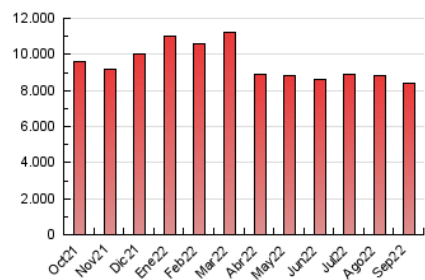

#### 3. Por día del mes (Nacional)

Día	N. únicos	Visitas	Páginas	Día	N. únicos	Visitas	Páginas	Día	N. únicos	Visitas	Páginas
1	97.786	123.286	256.498	11	128.201	165.841	300.325	21	125.203	158.009	318.105
2	95.224	120.797	247.723	12	140.904	181.181	357.342	22	121.013	156.040	321.204
3	95.640	119.543	218.766	13	123.414	157.814	314.045	23	112.753	142.339	290.695
4	100.386	124.827	225.845	14	116.226	147.464	300.031	24	99.754	123.305	230.213
5	104.678	133.656	274.166	15	104.319	131.413	277.287	25	125.836	155.267	274.784
6	104.738	133.617	272.585	16	111.822	140.264	281.905	26	128.306	160.607	307.111
7	100.030	127.180	263.647	17	93.153	115.915	220.379	27	105.127	131.851	277.769
8	107.805	137.872	282.320	18	108.132	136.600	254.897	28	100.264	130.301	295.497
9	112.684	143.790	285.556	19	106.194	134.836	284.616	29	112.331	150.413	341.010
10	109.434	136.615	240.024	20	114.763	145.098	301.246	30	91.354	115.600	256.892

##### 4.1 Por día de la semana (promedio)

N. únicos / Visitas (x 100)

Páginas (x 100)

##### 4.2 Por franja horaria (promedio)

Visitas (x 1000)

Páginas (x 1000)

##### 4.3 Por meses

N. únicos / Visitas (x 1000)

Páginas (x 1000)