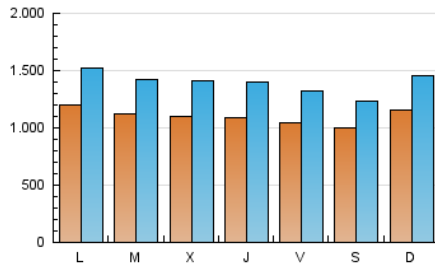

4. Gráficas (Nacional)

4.1 Por día de la semana (promedio)

N. únicos / Visitas (x 100)