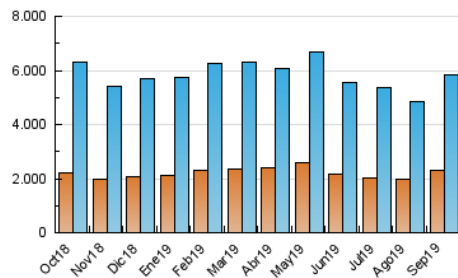

4.3 Por meses

N. únicos / Visitas (x 1000)