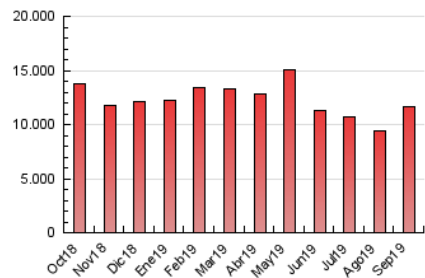

Páginas (x 1000)