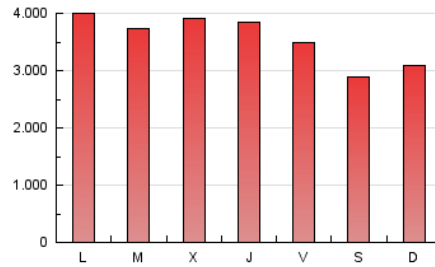

1. Cifras totales y promedios (Nacional)

MES - AÑO	NAVEGADORES UNICOS	VISITAS	PAGINAS
Septiembre - 2019	2.084.987	5.317.957	10.695.230
PROMEDIO DIARIO	142.110	177.265	356.508
PROMEDIO LUNES-VIERNES	148.352	186.114	380.577
PROMEDIO SABADO-DOMINGO	127.545	156.617	300.347
PAGINAS / VISITAS	2,01		
DURACION MEDIA VISITAS	0:04:30		
DURACION MEDIA PAGINAS	0:04:27		

2. Secciones (Nacional)

	PAGINAS	%
HOME	3.868.333	36.17 %
RESTO	6.826.897	63.83 %

3. Por día del mes (Nacional)

Día	N. únicos	Visitas	Páginas	Día	N. únicos	Visitas	Páginas	Día	N. únicos	Visitas	Páginas
1	115.646	142.488	280.712	11	174.409	225.591	455.453	21	112.940	140.172	282.793
2	130.902	163.720	335.356	12	146.388	183.826	385.119	22	124.813	154.845	304.581
3	132.963	164.356	340.716	13	126.416	157.669	320.348	23	175.911	226.858	471.274
4	139.875	174.208	361.352	14	113.607	139.078	267.512	24	145.716	184.956	379.075
5	133.375	166.602	341.486	15	126.049	153.948	292.960	25	159.696	202.021	414.054
6	148.697	180.918	355.701	16	136.379	170.380	355.357	26	195.271	245.472	485.483
7	132.994	159.710	293.148	17	132.885	167.948	353.614	27	162.392	202.573	408.607
8	155.881	189.632	345.053	18	128.241	160.308	335.650	28	129.823	160.909	311.743
9	166.930	207.145	407.152	19	127.013	157.534	329.323	29	136.151	168.772	324.618
10	166.643	207.583	416.086	20	122.672	151.855	310.132	30	162.621	206.880	430.772

4. Gráficas (Nacional)

4.1 Por día de la semana (promedio)

N. únicos / Visitas (x 100)

Páginas (x 100)

4.2 Por franja horaria (promedio)

Visitas (x 1000)

Páginas (x 1000)

4.3 Por meses