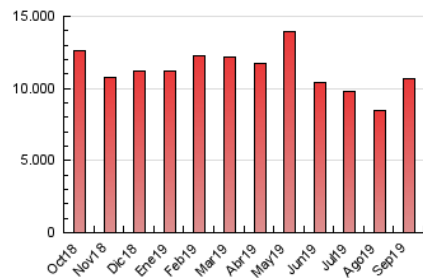

Páginas (x 1000)