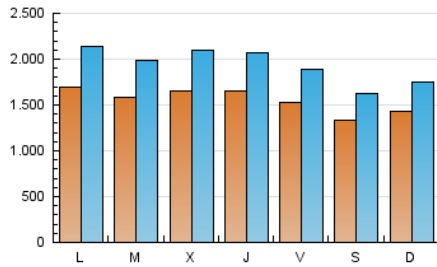

ara.cat

1. Cifras totales y promedios (Nacional e Internacional)

MES - AÑO	NAVEGADORES UNICOS	VISITAS	PAGINAS
Septiembre - 2019	2.297.024	5.815.342	11.692.066
PROMEDIO DIARIO	155.210	193.845	389.736
PROMEDIO LUNES-VIERNES	162.526	204.151	417.138
PROMEDIO SABADO-DOMINGO	138.138	169.796	325.797
PAGINAS / VISITAS	2,01		
DURACION MEDIA VISITAS	0:04:35		
DURACION MEDIA PAGINAS	0:04:32		

2. Secciones (Nacional e Internacional)

	PAGINAS	%
HOME	4.248.120	36.33 %
RESTO	7.443.946	63.67 %

3. Por día del mes (Nacional e Internacional)

Día	N. únicos	Visitas	Páginas	Día	N. únicos	Visitas	Páginas	Día	N. únicos	Visitas	Páginas
1	124.694	153.845	303.105	11	190.324	247.139	501.679	21	123.154	152.724	307.009
2	142.353	178.380	365.142	12	159.985	201.266	422.692	22	137.072	169.941	332.570
3	148.427	183.241	376.463	13	138.248	172.787	351.441	23	192.514	248.517	516.354
4	159.227	197.230	402.817	14	123.439	151.359	291.231	24	159.806	203.303	417.716
5	146.369	182.812	373.659	15	135.715	166.007	316.571	25	173.263	219.732	451.639
6	161.696	197.050	388.376	16	149.083	186.634	388.804	26	210.094	264.936	527.483
7	143.328	172.354	317.715	17	144.917	183.416	386.110	27	176.007	219.973	444.839
8	167.701	204.254	372.616	18	139.945	175.371	367.117	28	140.852	174.810	338.530
9	184.360	228.647	447.348	19	144.243	179.213	369.492	29	147.290	182.868	352.830
10	180.309	224.769	450.736	20	135.671	168.200	341.731	30	176.201	224.564	468.251

4. Gráficas (Nacional e Internacional)

4.1 Por día de la semana (promedio)

N. únicos / Visitas (x 100)

Páginas (x 100)

4.2 Por franja horaria (promedio)

Visitas (x 1000)

Páginas (x 1000)

4.3 Por meses