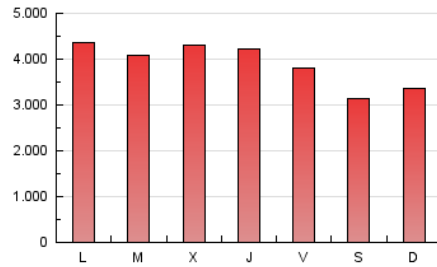

ara.cat

1. Cifras totales y promedios (Nacional e Internacional)

MES - AÑO	NAVEGADORES UNICOS	VISITAS	PAGINAS
Septiembre - 2019	2.297.024	5.815.342	11.692.066
PROMEDIO DIARIO	155.210	193.845	389.736
PROMEDIO LUNES-VIERNES	162.526	204.151	417.138
PROMEDIO SABADO-DOMINGO	138.138	169.796	325.797
PAGINAS / VISITAS	2,01		
DURACION MEDIA VISITAS	0:04:35		
DURACION MEDIA PAGINAS	0:04:32		

2. Secciones (Nacional e Internacional)

	PAGINAS	%
HOME	4.248.120	36.33 %
RESTO	7.443.946	63.67 %

3. Por día del mes (Nacional e Internacional)

Día	N. únicos	Visitas	Páginas	Día	N. únicos	Visitas	Páginas	Día	N. únicos	Visitas	Páginas
1	124.694	153.845	303.105	11	190.324	247.139	501.679	21	123.154	152.724	307.009
2	142.353	178.380	365.142	12	159.985	201.266	422.692	22	137.072	169.941	332.570
3	148.427	183.241	376.463	13	138.248	172.787	351.441	23	192.514	248.517	516.354
4	159.227	197.230	402.817	14	123.439	151.359	291.231	24	159.806	203.303	417.716
5	146.369	182.812	373.659	15	135.715	166.007	316.571	25	173.263	219.732	451.639
6	161.696	197.050	388.376	16	149.083	186.634	388.804	26	210.094	264.936	527.483
7	143.328	172.354	317.715	17	144.917	183.416	386.110	27	176.007	219.973	444.839
8	167.701	204.254	372.616	18	139.945	175.371	367.117	28	140.852	174.810	338.530
9	184.360	228.647	447.348	19	144.243	179.213	369.492	29	147.290	182.868	352.830
10	180.309	224.769	450.736	20	135.671	168.200	341.731	30	176.201	224.564	468.251

4. Gráficas (Nacional e Internacional)

4.1 Por día de la semana (promedio)

N. únicos / Visitas (x 100)

Páginas (x 100)

4.2 Por franja horaria (promedio)

Visitas (x 1000)

Páginas (x 1000)

4.3 Por meses