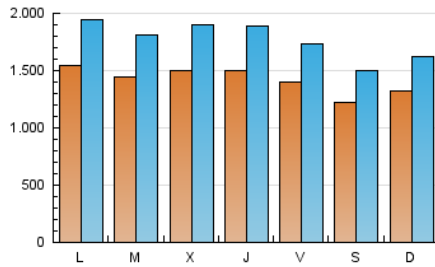

1. Cifras totales y promedios (Nacional)

MES - AÑO	NAVEGADORES UNICOS	VISITAS	PAGINAS
Septiembre - 2019	2.084.987	5.317.957	10.695.230
PROMEDIO DIARIO	142.110	177.265	356.508
PROMEDIO LUNES-VIERNES	148.352	186.114	380.577
PROMEDIO SABADO-DOMINGO	127.545	156.617	300.347
PAGINAS / VISITAS	2,01		
DURACION MEDIA VISITAS	0:04:30		
DURACION MEDIA PAGINAS	0:04:27		

2. Secciones (Nacional)

	PAGINAS	%
HOME	3.868.333	36.17 %
RESTO	6.826.897	63.83 %

3. Por día del mes (Nacional)

Día	N. únicos	Visitas	Páginas	Día	N. únicos	Visitas	Páginas	Día	N. únicos	Visitas	Páginas
1	115.646	142.488	280.712	11	174.409	225.591	455.453	21	112.940	140.172	282.793
2	130.902	163.720	335.356	12	146.388	183.826	385.119	22	124.813	154.845	304.581
3	132.963	164.356	340.716	13	126.416	157.669	320.348	23	175.911	226.858	471.274
4	139.875	174.208	361.352	14	113.607	139.078	267.512	24	145.716	184.956	379.075
5	133.375	166.602	341.486	15	126.049	153.948	292.960	25	159.696	202.021	414.054
6	148.697	180.918	355.701	16	136.379	170.380	355.357	26	195.271	245.472	485.483
7	132.994	159.710	293.148	17	132.885	167.948	353.614	27	162.392	202.573	408.607
8	155.881	189.632	345.053	18	128.241	160.308	335.650	28	129.823	160.909	311.743
9	166.930	207.145	407.152	19	127.013	157.534	329.323	29	136.151	168.772	324.618
10	166.643	207.583	416.086	20	122.672	151.855	310.132	30	162.621	206.880	430.772

4. Gráficas (Nacional)

4.1 Por día de la semana (promedio)

N. únicos / Visitas (x 100)

Páginas (x 100)

4.2 Por franja horaria (promedio)

Visitas (x 1000)

Páginas (x 1000)

4.3 Por meses