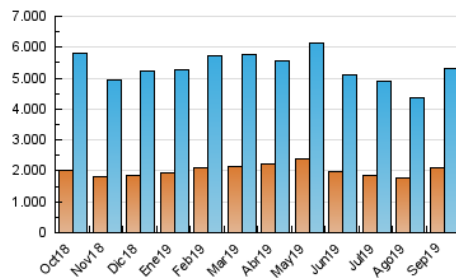

2. Secciones (Nacional)

	PAGINAS	%
HOME	3.868.333	36.17 %
RESTO	6.826.897	63.83 %

3. Por día del mes (Nacional)

Día	N. únicos	Visitas	Páginas	Día	N. únicos	Visitas	Páginas	Día	N. únicos	Visitas	Páginas
1	115.646	142.488	280.712	11	174.409	225.591	455.453	21	112.940	140.172	282.793
2	130.902	163.720	335.356	12	146.388	183.826	385.119	22	124.813	154.845	304.581
3	132.963	164.356	340.716	13	126.416	157.669	320.348	23	175.911	226.858	471.274
4	139.875	174.208	361.352	14	113.607	139.078	267.512	24	145.716	184.956	379.075
5	133.375	166.602	341.486	15	126.049	153.948	292.960	25	159.696	202.021	414.054
6	148.697	180.918	355.701	16	136.379	170.380	355.357	26	195.271	245.472	485.483
7	132.994	159.710	293.148	17	132.885	167.948	353.614	27	162.392	202.573	408.607
8	155.881	189.632	345.053	18	128.241	160.308	335.650	28	129.823	160.909	311.743
9	166.930	207.145	407.152	19	127.013	157.534	329.323	29	136.151	168.772	324.618
10	166.643	207.583	416.086	20	122.672	151.855	310.132	30	162.621	206.880	430.772

4. Gráficas (Nacional)

4.1 Por día de la semana (promedio)

N. únicos / Visitas (x 100)

Páginas (x 100)

4.2 Por franja horaria (promedio)

Visitas (x 1000)

Páginas (x 1000)

4.3 Por meses

N. únicos / Visitas (x 1000)

Páginas (x 1000)

5. Observaciones

Este Medio Electrónico de Comunicación ha sido medido por la herramienta Google Analytics de Google

6. Definiciones básicas (Para más información ver Normas Técnicas para el Control de los Medios Electrónicos de Comunicación)

Visita:

Una secuencia ininterrumpida de páginas servidas a un usuario válido. Si dicho usuario no realiza peticiones de páginas en un periodo de tiempo (30 min) la siguiente petición constituirá el inicio de una nueva visita.