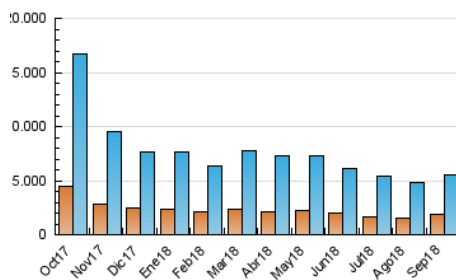

4.3 Per mesos

N. únics / Visites (x 1000)