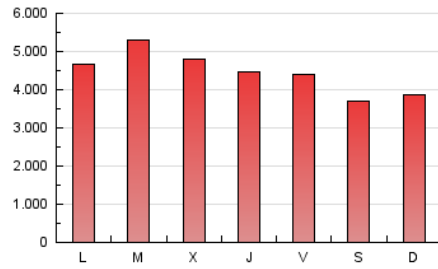

Pàgines (x 100)