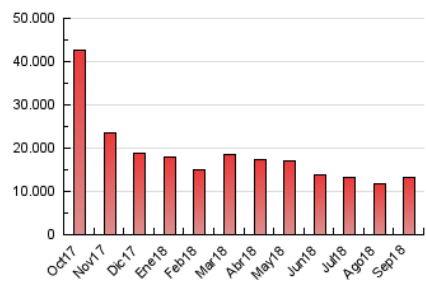

Pàgines (x 1000)