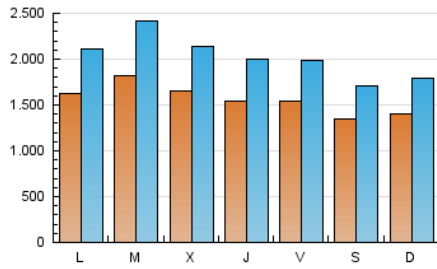

4. Gràfiques (Nacional i Internacional)

4.1 Per dia de la setmana (promig)

N. únics / Visites (x 100)