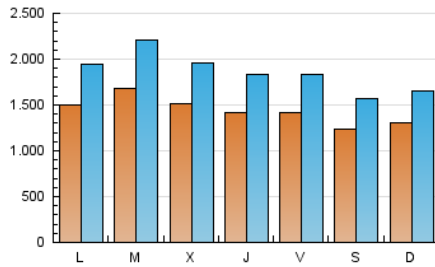

4. Gràfiques (Nacional)

4.1 Per dia de la setmana (promig)

N. únics / Visites (x 100)