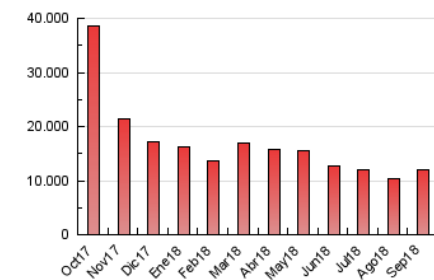

Pàgines (x 1000)