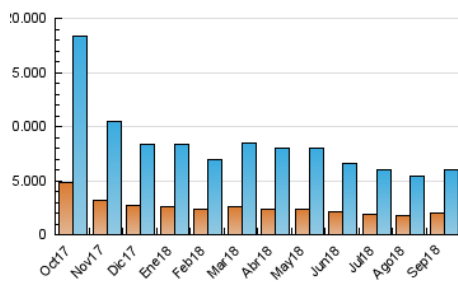

4.3 Per mesos

N. únics / Visites (x 1000)