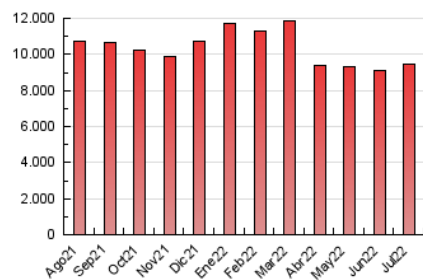

Páginas (x 1000)