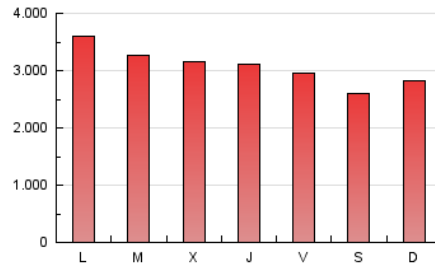

### 1. Cifras totales y promedios (Nacional e Internacional)

MES - AÑO	NAVEGADORES UNICOS	VISITAS	PAGINAS
Julio - 2022	1.715.265	5.026.997	9.438.538
<b>PROMEDIO DIARIO</b>	<b>131.135</b>	<b>162.161</b>	<b>304.469</b>
<b>PROMEDIO LUNES-VIERNES</b>	133.097	165.224	320.280
<b>PROMEDIO SABADO-DOMINGO</b>	127.015	155.728	271.267
<b>PAGINAS / VISITAS</b>	1,88		
<b>DURACION MEDIA VISITAS</b>	0:03:18		
<b>DURACION MEDIA PAGINAS</b>	0:03:36		

### 3. Por día del mes (Nacional e Internacional)

Día	N. únicos	Visitas	Páginas	Día	N. únicos	Visitas	Páginas	Día	N. únicos	Visitas	Páginas
1	118.967	146.130	288.170	11	139.065	172.591	336.268	21	121.623	152.796	302.034
2	128.187	155.304	272.389	12	117.426	146.129	294.311	22	120.146	149.121	286.549
3	131.737	160.812	281.257	13	127.326	157.168	306.847	23	111.686	139.324	246.454
4	170.542	210.128	388.856	14	123.128	152.872	307.778	24	123.521	152.430	268.785
5	141.283	172.800	335.255	15	121.040	147.771	288.069	25	143.075	178.065	339.075
6	119.750	147.964	297.732	16	121.719	147.307	254.965	26	148.831	184.220	340.618
7	109.351	137.652	284.243	17	136.990	166.689	291.958	27	152.807	187.887	344.937
8	131.441	161.852	306.222	18	165.439	203.450	377.275	28	144.860	182.245	346.411
9	134.220	163.496	276.098	19	132.641	166.012	335.270	29	126.395	160.147	309.835
10	153.008	183.724	304.624	20	119.891	152.713	310.118	30	109.299	136.556	247.502
								31	119.787	151.642	268.633

4. Gráficas (Nacional e Internacional)

4.1 Por día de la semana (promedio)

N. únicos / Visitas (x 100)

Páginas (x 100)

4.2 Por franja horaria (promedio)

Visitas (x 1000)

Páginas (x 1000)

4.3 Por meses