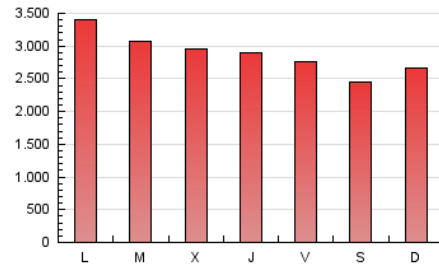

#### 1. Cifras totales y promedios (Nacional)

MES - AÑO	NAVEGADORES UNICOS	VISITAS	PAGINAS
Julio - 2022	1.602.311	4.722.196	8.879.154
<b>PROMEDIO DIARIO</b>	<b>123.396</b>	<b>152.329</b>	<b>286.424</b>
<b>PROMEDIO LUNES-VIERNES</b>	<b>125.057</b>	<b>154.968</b>	<b>300.944</b>
<b>PROMEDIO SABADO-DOMINGO</b>	<b>119.908</b>	<b>146.788</b>	<b>255.934</b>
<b>PAGINAS / VISITAS</b>	<b>1,88</b>		
<b>DURACION MEDIA VISITAS</b>	<b>0:03:18</b>		
<b>DURACION MEDIA PAGINAS</b>	<b>0:03:35</b>		

#### 2. Secciones (Nacional)

	PAGINAS	%
<b>HOME</b>	2.780.918	31.32 %
<b>RESTO</b>	6.098.236	68.68 %

#### 3. Por día del mes (Nacional)

Día	N. únicos	Visitas	Páginas	Día	N. únicos	Visitas	Páginas	Día	N. únicos	Visitas	Páginas
1	110.877	136.404	270.042	11	131.762	163.469	317.612	21	112.797	141.041	280.981
2	121.955	147.775	258.737	12	110.057	136.791	276.898	22	111.462	137.896	267.170
3	125.827	153.601	267.944	13	119.509	147.248	288.782	23	104.277	129.789	231.310
4	163.733	201.581	371.489	14	115.684	143.514	290.172	24	116.450	143.654	253.093
5	134.214	164.109	317.004	15	113.664	138.520	270.074	25	135.278	168.256	319.967
6	112.631	139.352	281.204	16	113.965	137.344	238.616	26	140.125	173.100	320.657
7	103.179	130.091	269.697	17	128.743	156.099	274.228	27	143.837	176.438	323.865
8	125.203	154.170	290.627	18	155.579	190.433	353.562	28	134.358	168.235	319.835
9	128.582	156.747	264.479	19	123.972	154.787	314.510	29	116.948	147.520	286.671
10	147.027	176.546	292.171	20	111.336	141.366	288.999	30	101.083	125.779	229.440
								31	111.172	140.541	249.318

4. Gráficas (Nacional)

4.1 Por día de la semana (promedio)

N. únicos / Visitas (x 100)

Páginas (x 100)

4.2 Por franja horaria (promedio)

Visitas\_ (x 1000)

Páginas (x 1000)

4.3 Por meses