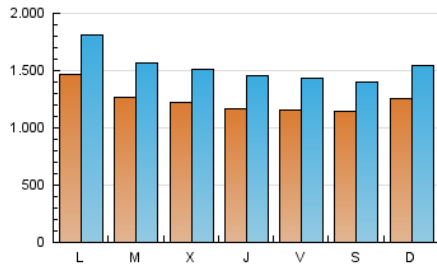

4. Gráficas (Nacional)

4.1 Por día de la semana (promedio)

N. únicos / Visitas (x 100)