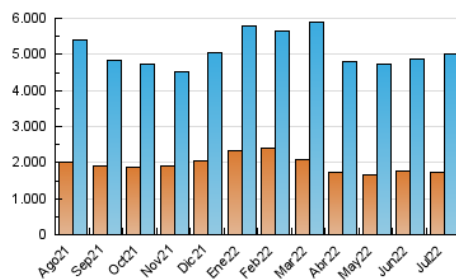

### 3. Por día del mes (Nacional e Internacional)

Día	N. únicos	Visitas	Páginas	Día	N. únicos	Visitas	Páginas	Día	N. únicos	Visitas	Páginas
1	118.967	146.130	288.170	11	139.065	172.591	336.268	21	121.623	152.796	302.034
2	128.187	155.304	272.389	12	117.426	146.129	294.311	22	120.146	149.121	286.549
3	131.737	160.812	281.257	13	127.326	157.168	306.847	23	111.686	139.324	246.454
4	170.542	210.128	388.856	14	123.128	152.872	307.778	24	123.521	152.430	268.785
5	141.283	172.800	335.255	15	121.040	147.771	288.069	25	143.075	178.065	339.075
6	119.750	147.964	297.732	16	121.719	147.307	254.965	26	148.831	184.220	340.618
7	109.351	137.652	284.243	17	136.990	166.689	291.958	27	152.807	187.887	344.937
8	131.441	161.852	306.222	18	165.439	203.450	377.275	28	144.860	182.245	346.411
9	134.220	163.496	276.098	19	132.641	166.012	335.270	29	126.395	160.147	309.835
10	153.008	183.724	304.624	20	119.891	152.713	310.118	30	109.299	136.556	247.502
								31	119.787	151.642	268.633

4. Gráficas (Nacional e Internacional)

4.1 Por día de la semana (promedio)

N. únicos / Visitas (x 100)

Páginas (x 100)

4.2 Por franja horaria (promedio)

Visitas (x 1000)

Páginas (x 1000)

4.3 Por meses

N. únicos / Visitas (x 1000)

Páginas (x 1000)