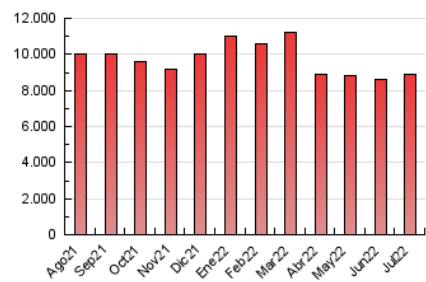

#### 3. Por día del mes (Nacional)

Día	N. únicos	Visitas	Páginas	Día	N. únicos	Visitas	Páginas	Día	N. únicos	Visitas	Páginas
1	110.877	136.404	270.042	11	131.762	163.469	317.612	21	112.797	141.041	280.981
2	121.955	147.775	258.737	12	110.057	136.791	276.898	22	111.462	137.896	267.170
3	125.827	153.601	267.944	13	119.509	147.248	288.782	23	104.277	129.789	231.310
4	163.733	201.581	371.489	14	115.684	143.514	290.172	24	116.450	143.654	253.093
5	134.214	164.109	317.004	15	113.664	138.520	270.074	25	135.278	168.256	319.967
6	112.631	139.352	281.204	16	113.965	137.344	238.616	26	140.125	173.100	320.657
7	103.179	130.091	269.697	17	128.743	156.099	274.228	27	143.837	176.438	323.865
8	125.203	154.170	290.627	18	155.579	190.433	353.562	28	134.358	168.235	319.835
9	128.582	156.747	264.479	19	123.972	154.787	314.510	29	116.948	147.520	286.671
10	147.027	176.546	292.171	20	111.336	141.366	288.999	30	101.083	125.779	229.440
								31	111.172	140.541	249.318

4. Gráficas (Nacional)

4.1 Por día de la semana (promedio)

N. únicos / Visitas (x 100)

Páginas (x 100)

4.2 Por franja horaria (promedio)

Visitas\_ (x 1000)

Páginas (x 1000)

4.3 Por meses

N. únicos / Visitas (x 1000)

Páginas (x 1000)