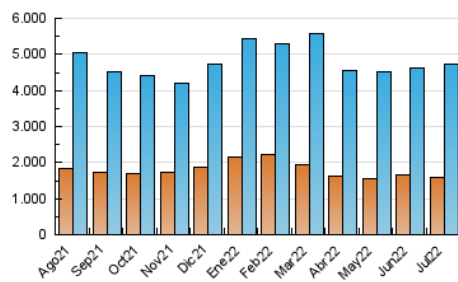

#### 3. Por día del mes (Nacional)

Día	N. únicos	Visitas	Páginas	Día	N. únicos	Visitas	Páginas	Día	N. únicos	Visitas	Páginas
1	110.877	136.404	270.042	11	131.762	163.469	317.612	21	112.797	141.041	280.981
2	121.955	147.775	258.737	12	110.057	136.791	276.898	22	111.462	137.896	267.170
3	125.827	153.601	267.944	13	119.509	147.248	288.782	23	104.277	129.789	231.310
4	163.733	201.581	371.489	14	115.684	143.514	290.172	24	116.450	143.654	253.093
5	134.214	164.109	317.004	15	113.664	138.520	270.074	25	135.278	168.256	319.967
6	112.631	139.352	281.204	16	113.965	137.344	238.616	26	140.125	173.100	320.657
7	103.179	130.091	269.697	17	128.743	156.099	274.228	27	143.837	176.438	323.865
8	125.203	154.170	290.627	18	155.579	190.433	353.562	28	134.358	168.235	319.835
9	128.582	156.747	264.479	19	123.972	154.787	314.510	29	116.948	147.520	286.671
10	147.027	176.546	292.171	20	111.336	141.366	288.999	30	101.083	125.779	229.440
								31	111.172	140.541	249.318

4. Gráficas (Nacional)

4.1 Por día de la semana (promedio)

N. únicos / Visitas (x 100)

Páginas (x 100)

4.2 Por franja horaria (promedio)

Visitas\_ (x 1000)

Páginas (x 1000)

4.3 Por meses

N. únicos / Visitas (x 1000)

Páginas (x 1000)