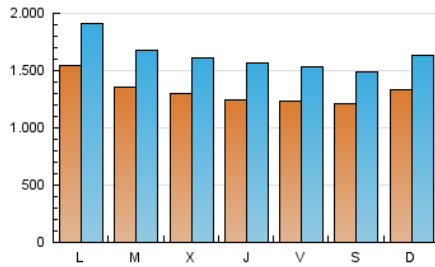

4. Gráficas (Nacional e Internacional)

4.1 Por día de la semana (promedio)

N. únicos / Visitas (x 100)