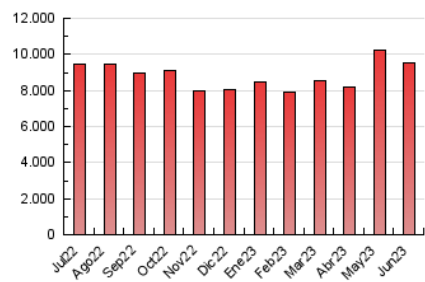

Páginas (x 1000)