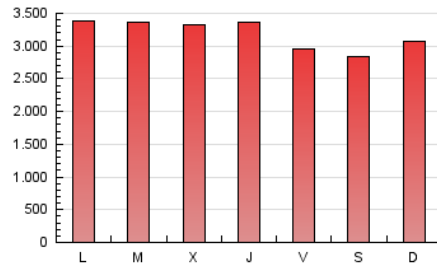

1. Cifras totales y promedios (Nacional e Internacional)

MES - AÑO	NAVEGADORES UNICOS	VISITAS	PAGINAS
Junio - 2023	1.734.512	5.023.025	9.559.915
PROMEDIO DIARIO	130.973	167.434	318.664
PROMEDIO LUNES-VIERNES	132.465	169.049	327.118
PROMEDIO SABADO-DOMINGO	126.869	162.993	295.416
PAGINAS / VISITAS	1,90		
DURACION MEDIA VISITAS	0:03:27		
DURACION MEDIA PAGINAS	0:03:25		

2. Secciones (Nacional e Internacional)

	PAGINAS	%
HOME	2.919.247	30.54 %
RESTO	6.640.668	69.46 %

3. Por día del mes (Nacional e Internacional)

Día	N. únicos	Visitas	Páginas	Día	N. únicos	Visitas	Páginas	Día	N. únicos	Visitas	Páginas
1	153.428	194.548	384.217	11	112.632	142.083	262.585	21	145.221	188.430	354.156
2	129.703	163.550	323.187	12	128.633	164.585	328.387	22	130.203	170.042	322.996
3	121.488	151.124	271.815	13	142.054	181.073	348.149	23	119.233	151.515	283.558
4	120.818	152.957	282.507	14	142.802	180.662	346.400	24	116.541	153.718	279.311
5	124.340	155.457	300.717	15	138.290	175.416	335.222	25	118.772	157.216	281.036
6	114.920	145.107	303.707	16	124.071	155.117	299.038	26	137.936	181.458	347.350
7	116.076	147.906	305.131	17	134.966	176.026	321.738	27	128.795	164.313	319.480
8	122.545	153.275	307.647	18	171.350	222.796	402.608	28	132.516	169.181	324.691
9	109.545	136.325	261.595	19	149.875	196.443	379.099	29	137.687	177.577	335.689
10	118.384	148.020	261.729	20	160.921	206.571	377.872	30	125.444	160.534	308.298

4. Gráficas (Nacional e Internacional)

4.1 Por día de la semana (promedio)

N. únicos / Visitas (x 100)

Páginas (x 100)

4.2 Por franja horaria (promedio)

Visitas_ (x 1000)

Páginas (x 1000)

4.3 Por meses