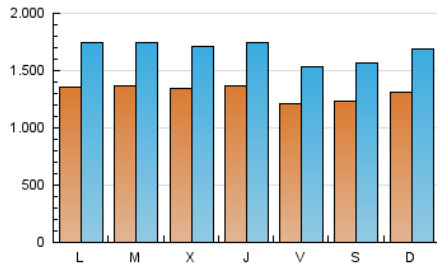

1. Cifras totales y promedios (Nacional e Internacional)

MES - AÑO	NAVEGADORES UNICOS	VISITAS	PAGINAS
Junio - 2023	1.734.512	5.023.025	9.559.915
PROMEDIO DIARIO	130.973	167.434	318.664
PROMEDIO LUNES-VIERNES	132.465	169.049	327.118
PROMEDIO SABADO-DOMINGO	126.869	162.993	295.416
PAGINAS / VISITAS	1,90		
DURACION MEDIA VISITAS	0:03:27		
DURACION MEDIA PAGINAS	0:03:25		

2. Secciones (Nacional e Internacional)

	PAGINAS	%
HOME	2.919.247	30.54 %
RESTO	6.640.668	69.46 %

3. Por día del mes (Nacional e Internacional)

Día	N. únicos	Visitas	Páginas	Día	N. únicos	Visitas	Páginas	Día	N. únicos	Visitas	Páginas
1	153.428	194.548	384.217	11	112.632	142.083	262.585	21	145.221	188.430	354.156
2	129.703	163.550	323.187	12	128.633	164.585	328.387	22	130.203	170.042	322.996
3	121.488	151.124	271.815	13	142.054	181.073	348.149	23	119.233	151.515	283.558
4	120.818	152.957	282.507	14	142.802	180.662	346.400	24	116.541	153.718	279.311
5	124.340	155.457	300.717	15	138.290	175.416	335.222	25	118.772	157.216	281.036
6	114.920	145.107	303.707	16	124.071	155.117	299.038	26	137.936	181.458	347.350
7	116.076	147.906	305.131	17	134.966	176.026	321.738	27	128.795	164.313	319.480
8	122.545	153.275	307.647	18	171.350	222.796	402.608	28	132.516	169.181	324.691
9	109.545	136.325	261.595	19	149.875	196.443	379.099	29	137.687	177.577	335.689
10	118.384	148.020	261.729	20	160.921	206.571	377.872	30	125.444	160.534	308.298

4. Gráficas (Nacional e Internacional)

4.1 Por día de la semana (promedio)

N. únicos / Visitas (x 100)

Páginas (x 100)

4.2 Por franja horaria (promedio)

Visitas_ (x 1000)

Páginas (x 1000)

4.3 Por meses