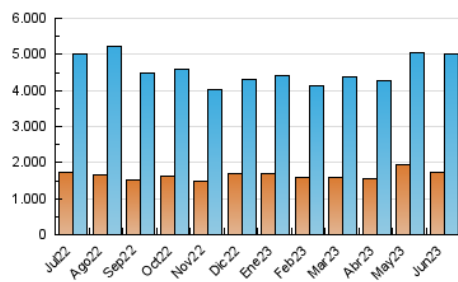

4.3 Por meses

N. únicos / Visitas (x 1000)