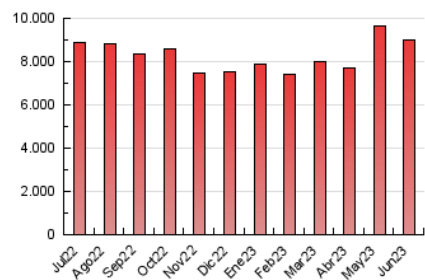

Páginas (x 1000)