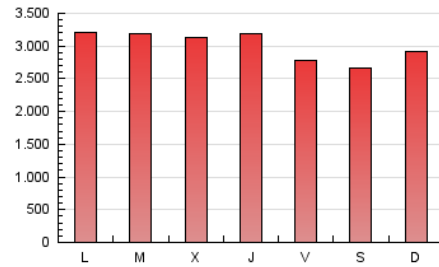

1. Cifras totales y promedios (Nacional)

MES - AÑO	NAVEGADORES UNICOS	VISITAS	PAGINAS
Junio - 2023	1.614.817	4.738.939	9.025.952
PROMEDIO DIARIO	123.442	157.965	300.865
PROMEDIO LUNES-VIERNES	124.814	159.431	308.822
PROMEDIO SABADO-DOMINGO	119.668	153.932	278.985
PAGINAS / VISITAS	1,90		
DURACION MEDIA VISITAS	0:03:27		
DURACION MEDIA PAGINAS	0:03:25		

2. Secciones (Nacional)

	PAGINAS	%
HOME	2.734.736	30.30 %
RESTO	6.291.216	69.70 %

3. Por día del mes (Nacional)

Día	N. únicos	Visitas	Páginas	Día	N. únicos	Visitas	Páginas	Día	N. únicos	Visitas	Páginas
1	145.500	184.438	363.455	11	106.727	134.614	248.306	21	137.285	178.419	335.817
2	122.409	154.374	304.907	12	120.099	154.051	308.601	22	121.815	159.579	305.533
3	114.257	142.185	254.965	13	133.926	170.936	329.269	23	111.592	142.032	267.261
4	113.769	144.237	267.012	14	132.859	168.331	324.298	24	109.498	144.661	263.246
5	117.551	146.858	283.763	15	130.198	165.414	316.358	25	112.475	149.220	267.132
6	108.984	137.543	287.401	16	117.286	146.649	283.273	26	131.084	172.564	329.778
7	110.030	140.236	288.888	17	126.918	165.838	303.591	27	119.708	152.850	298.187
8	116.076	145.072	290.307	18	161.946	210.969	381.397	28	124.565	159.160	305.501
9	102.533	127.636	245.243	19	141.809	186.203	360.117	29	130.107	168.038	316.883
10	111.753	139.729	246.230	20	152.462	195.840	357.869	30	118.032	151.263	291.364

4. Gráficas (Nacional)

4.1 Por día de la semana (promedio)

N. únicos / Visitas (x 100)

Páginas (x 100)

4.2 Por franja horaria (promedio)

Visitas_ (x 1000)

Páginas (x 1000)

4.3 Por meses