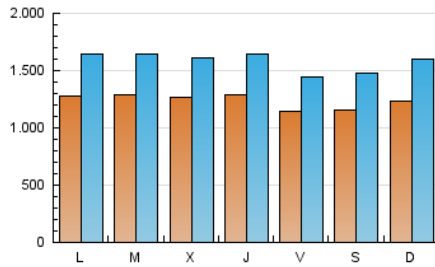

1. Cifras totales y promedios (Nacional)

MES - AÑO	NAVEGADORES UNICOS	VISITAS	PAGINAS
Junio - 2023	1.614.817	4.738.939	9.025.952
PROMEDIO DIARIO	123.442	157.965	300.865
PROMEDIO LUNES-VIERNES	124.814	159.431	308.822
PROMEDIO SABADO-DOMINGO	119.668	153.932	278.985
PAGINAS / VISITAS	1,90		
DURACION MEDIA VISITAS	0:03:27		
DURACION MEDIA PAGINAS	0:03:25		

2. Secciones (Nacional)

	PAGINAS	%
HOME	2.734.736	30.30 %
RESTO	6.291.216	69.70 %

3. Por día del mes (Nacional)

Día	N. únicos	Visitas	Páginas	Día	N. únicos	Visitas	Páginas	Día	N. únicos	Visitas	Páginas
1	145.500	184.438	363.455	11	106.727	134.614	248.306	21	137.285	178.419	335.817
2	122.409	154.374	304.907	12	120.099	154.051	308.601	22	121.815	159.579	305.533
3	114.257	142.185	254.965	13	133.926	170.936	329.269	23	111.592	142.032	267.261
4	113.769	144.237	267.012	14	132.859	168.331	324.298	24	109.498	144.661	263.246
5	117.551	146.858	283.763	15	130.198	165.414	316.358	25	112.475	149.220	267.132
6	108.984	137.543	287.401	16	117.286	146.649	283.273	26	131.084	172.564	329.778
7	110.030	140.236	288.888	17	126.918	165.838	303.591	27	119.708	152.850	298.187
8	116.076	145.072	290.307	18	161.946	210.969	381.397	28	124.565	159.160	305.501
9	102.533	127.636	245.243	19	141.809	186.203	360.117	29	130.107	168.038	316.883
10	111.753	139.729	246.230	20	152.462	195.840	357.869	30	118.032	151.263	291.364

4. Gráficas (Nacional)

4.1 Por día de la semana (promedio)

N. únicos / Visitas (x 100)

Páginas (x 100)

4.2 Por franja horaria (promedio)

Visitas_ (x 1000)

Páginas (x 1000)

4.3 Por meses