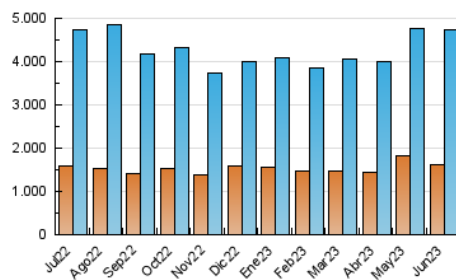

4.3 Por meses

N. únicos / Visitas (x 1000)