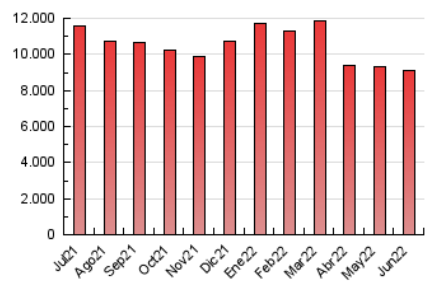

Páginas (x 1000)