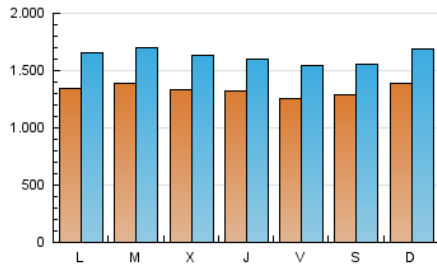

1. Cifras totales y promedios (Nacional e Internacional)

MES - AÑO	NAVEGADORES UNICOS	VISITAS	PAGINAS
Junio - 2022	1.766.375	4.875.408	9.132.173
PROMEDIO DIARIO	133.121	162.514	304.406
PROMEDIO LUNES-VIERNES	132.898	162.647	313.615
PROMEDIO SABADO-DOMINGO	133.736	162.147	279.081
PAGINAS / VISITAS	1,87		
DURACION MEDIA VISITAS	0:03:23		
DURACION MEDIA PAGINAS	0:03:45		

2. Secciones (Nacional e Internacional)

	PAGINAS	%
HOME	2.951.033	32.31 %
RESTO	6.181.140	67.69 %

3. Por día del mes (Nacional e Internacional)

Día	N. únicos	Visitas	Páginas	Día	N. únicos	Visitas	Páginas	Día	N. únicos	Visitas	Páginas
1	133.727	162.795	317.336	11	133.456	160.346	273.429	21	175.796	210.458	382.583
2	159.511	189.753	347.589	12	148.180	181.049	313.532	22	166.920	200.357	367.669
3	118.115	143.292	279.836	13	127.716	160.225	318.629	23	132.454	157.586	292.719
4	117.972	142.121	248.904	14	131.018	160.805	318.907	24	114.569	142.257	258.941
5	136.559	164.381	273.562	15	134.457	164.589	320.276	25	121.049	148.433	257.925
6	140.141	168.818	290.376	16	144.112	176.907	347.439	26	151.556	184.139	307.310
7	132.171	164.602	320.671	17	139.027	172.822	330.713	27	132.905	164.513	318.564
8	106.845	132.965	281.209	18	141.746	171.222	293.998	28	115.837	144.399	292.602
9	113.622	141.704	290.059	19	119.368	145.483	263.991	29	126.831	154.760	305.193
10	131.589	160.708	311.062	20	136.181	168.430	333.439	30	110.212	135.489	273.710

4. Gráficas (Nacional e Internacional)

4.1 Por día de la semana (promedio)

N. únicos / Visitas (x 100)

Páginas (x 100)

4.2 Por franja horaria (promedio)

Visitas (x 1000)

Páginas (x 1000)

4.3 Por meses