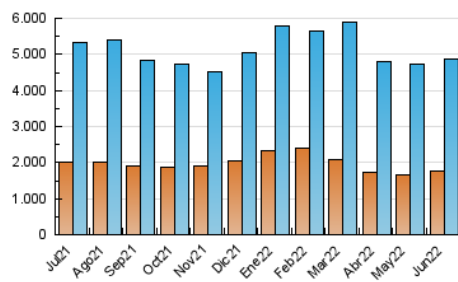

4.3 Por meses

N. únicos / Visitas (x 1000)