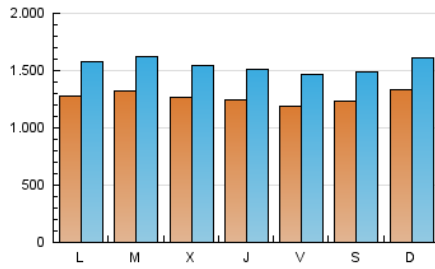

1. Cifras totales y promedios (Nacional)

MES - AÑO	NAVEGADORES UNICOS	VISITAS	PAGINAS
Junio - 2022	1.665.656	4.631.460	8.644.132
PROMEDIO DIARIO	126.526	154.382	288.138
PROMEDIO LUNES-VIERNES	126.021	154.164	296.411
PROMEDIO SABADO-DOMINGO	127.913	154.981	265.387
PAGINAS / VISITAS	1,87		
DURACION MEDIA VISITAS	0:03:21		
DURACION MEDIA PAGINAS	0:03:45		

2. Secciones (Nacional)

	PAGINAS	%
HOME	2.756.816	31.89 %
RESTO	5.887.316	68.11 %

3. Por día del mes (Nacional)

Día	N. únicos	Visitas	Páginas	Día	N. únicos	Visitas	Páginas	Día	N. únicos	Visitas	Páginas
1	125.981	153.431	299.063	11	127.892	153.567	260.110	21	167.974	200.893	363.919
2	150.671	179.347	329.104	12	142.304	173.826	299.082	22	159.958	191.856	350.443
3	111.367	135.104	263.886	13	121.794	152.728	302.389	23	125.231	148.836	277.122
4	112.476	135.368	235.677	14	125.202	153.526	302.507	24	107.487	133.419	242.375
5	131.143	157.660	260.392	15	126.594	154.825	300.733	25	115.449	141.551	244.913
6	133.802	160.966	274.592	16	136.044	167.035	325.861	26	145.225	176.383	293.496
7	125.818	156.648	303.686	17	131.804	163.761	312.942	27	126.235	156.205	301.385
8	100.628	125.166	264.382	18	135.472	163.499	279.553	28	109.938	137.033	277.275
9	107.484	134.082	273.728	19	113.342	137.992	249.870	29	120.287	146.659	288.089
10	125.691	153.373	294.657	20	129.163	159.681	316.020	30	103.317	127.040	256.881

4. Gráficas (Nacional)

4.1 Por día de la semana (promedio)

N. únicos / Visitas (x 100)

Páginas (x 100)

4.2 Por franja horaria (promedio)

Visitas (x 1000)

Páginas (x 1000)

4.3 Por meses