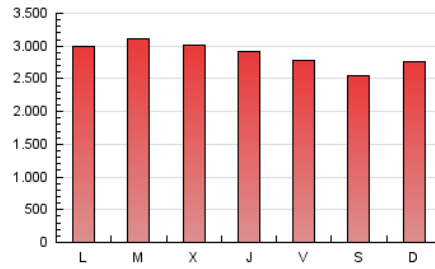

1. Cifras totales y promedios (Nacional)

MES - AÑO	NAVEGADORES UNICOS	VISITAS	PAGINAS
Junio - 2022	1.665.656	4.631.460	8.644.132
PROMEDIO DIARIO	126.526	154.382	288.138
PROMEDIO LUNES-VIERNES	126.021	154.164	296.411
PROMEDIO SABADO-DOMINGO	127.913	154.981	265.387
PAGINAS / VISITAS	1,87		
DURACION MEDIA VISITAS	0:03:21		
DURACION MEDIA PAGINAS	0:03:45		

2. Secciones (Nacional)

	PAGINAS	%
HOME	2.756.816	31.89 %
RESTO	5.887.316	68.11 %

3. Por día del mes (Nacional)

Día	N. únicos	Visitas	Páginas	Día	N. únicos	Visitas	Páginas	Día	N. únicos	Visitas	Páginas
1	125.981	153.431	299.063	11	127.892	153.567	260.110	21	167.974	200.893	363.919
2	150.671	179.347	329.104	12	142.304	173.826	299.082	22	159.958	191.856	350.443
3	111.367	135.104	263.886	13	121.794	152.728	302.389	23	125.231	148.836	277.122
4	112.476	135.368	235.677	14	125.202	153.526	302.507	24	107.487	133.419	242.375
5	131.143	157.660	260.392	15	126.594	154.825	300.733	25	115.449	141.551	244.913
6	133.802	160.966	274.592	16	136.044	167.035	325.861	26	145.225	176.383	293.496
7	125.818	156.648	303.686	17	131.804	163.761	312.942	27	126.235	156.205	301.385
8	100.628	125.166	264.382	18	135.472	163.499	279.553	28	109.938	137.033	277.275
9	107.484	134.082	273.728	19	113.342	137.992	249.870	29	120.287	146.659	288.089
10	125.691	153.373	294.657	20	129.163	159.681	316.020	30	103.317	127.040	256.881

4. Gráficas (Nacional)

4.1 Por día de la semana (promedio)

N. únicos / Visitas (x 100)

Páginas (x 100)

4.2 Por franja horaria (promedio)

Visitas (x 1000)

Páginas (x 1000)

4.3 Por meses