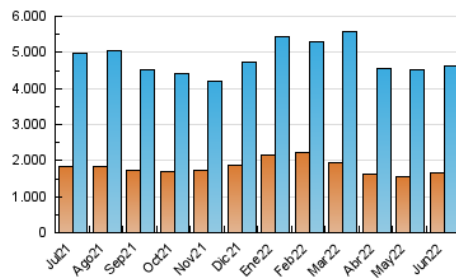

4.3 Por meses

N. únicos / Visitas (x 1000)