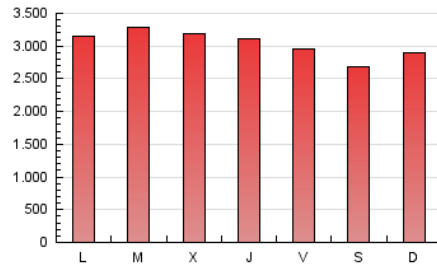

1. Cifras totales y promedios (Nacional e Internacional)

MES - AÑO	NAVEGADORES UNICOS	VISITAS	PAGINAS
Junio - 2022	1.766.375	4.875.408	9.132.173
PROMEDIO DIARIO	133.121	162.514	304.406
PROMEDIO LUNES-VIERNES	132.898	162.647	313.615
PROMEDIO SABADO-DOMINGO	133.736	162.147	279.081
PAGINAS / VISITAS	1,87		
DURACION MEDIA VISITAS	0:03:23		
DURACION MEDIA PAGINAS	0:03:45		

2. Secciones (Nacional e Internacional)

	PAGINAS	%
HOME	2.951.033	32.31 %
RESTO	6.181.140	67.69 %

3. Por día del mes (Nacional e Internacional)

Día	N. únicos	Visitas	Páginas	Día	N. únicos	Visitas	Páginas	Día	N. únicos	Visitas	Páginas
1	133.727	162.795	317.336	11	133.456	160.346	273.429	21	175.796	210.458	382.583
2	159.511	189.753	347.589	12	148.180	181.049	313.532	22	166.920	200.357	367.669
3	118.115	143.292	279.836	13	127.716	160.225	318.629	23	132.454	157.586	292.719
4	117.972	142.121	248.904	14	131.018	160.805	318.907	24	114.569	142.257	258.941
5	136.559	164.381	273.562	15	134.457	164.589	320.276	25	121.049	148.433	257.925
6	140.141	168.818	290.376	16	144.112	176.907	347.439	26	151.556	184.139	307.310
7	132.171	164.602	320.671	17	139.027	172.822	330.713	27	132.905	164.513	318.564
8	106.845	132.965	281.209	18	141.746	171.222	293.998	28	115.837	144.399	292.602
9	113.622	141.704	290.059	19	119.368	145.483	263.991	29	126.831	154.760	305.193
10	131.589	160.708	311.062	20	136.181	168.430	333.439	30	110.212	135.489	273.710

4. Gráficas (Nacional e Internacional)

4.1 Por día de la semana (promedio)

N. únicos / Visitas (x 100)

Páginas (x 100)

4.2 Por franja horaria (promedio)

Visitas (x 1000)

Páginas (x 1000)

4.3 Por meses