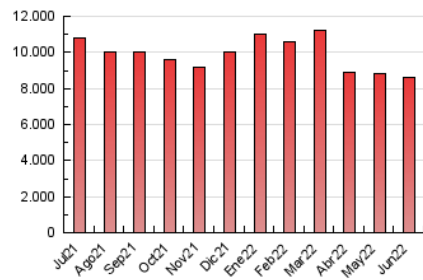

1. Cifras totales y promedios (Nacional)

MES - AÑO	NAVEGADORES UNICOS	VISITAS	PAGINAS
Junio - 2022	1.665.656	4.631.460	8.644.132
PROMEDIO DIARIO	126.526	154.382	288.138
PROMEDIO LUNES-VIERNES	126.021	154.164	296.411
PROMEDIO SABADO-DOMINGO	127.913	154.981	265.387
PAGINAS / VISITAS	1,87		
DURACION MEDIA VISITAS	0:03:21		
DURACION MEDIA PAGINAS	0:03:45		

2. Secciones (Nacional)

	PAGINAS	%
HOME	2.756.816	31.89 %
RESTO	5.887.316	68.11 %

3. Por día del mes (Nacional)

Día	N. únicos	Visitas	Páginas	Día	N. únicos	Visitas	Páginas	Día	N. únicos	Visitas	Páginas
1	125.981	153.431	299.063	11	127.892	153.567	260.110	21	167.974	200.893	363.919
2	150.671	179.347	329.104	12	142.304	173.826	299.082	22	159.958	191.856	350.443
3	111.367	135.104	263.886	13	121.794	152.728	302.389	23	125.231	148.836	277.122
4	112.476	135.368	235.677	14	125.202	153.526	302.507	24	107.487	133.419	242.375
5	131.143	157.660	260.392	15	126.594	154.825	300.733	25	115.449	141.551	244.913
6	133.802	160.966	274.592	16	136.044	167.035	325.861	26	145.225	176.383	293.496
7	125.818	156.648	303.686	17	131.804	163.761	312.942	27	126.235	156.205	301.385
8	100.628	125.166	264.382	18	135.472	163.499	279.553	28	109.938	137.033	277.275
9	107.484	134.082	273.728	19	113.342	137.992	249.870	29	120.287	146.659	288.089
10	125.691	153.373	294.657	20	129.163	159.681	316.020	30	103.317	127.040	256.881

4. Gráficas (Nacional)

4.1 Por día de la semana (promedio)

N. únicos / Visitas (x 100)

Páginas (x 100)

4.2 Por franja horaria (promedio)

Visitas (x 1000)

Páginas (x 1000)

4.3 Por meses

N. únicos / Visitas (x 1000)

Páginas (x 1000)

5. Observaciones

Este Medio Electrónico de Comunicación ha sido medido por la herramienta Google Analytics de Google

6. Definiciones básicas (Para más información ver Normas Técnicas para el Control de los Medios Electrónicos de Comunicación)