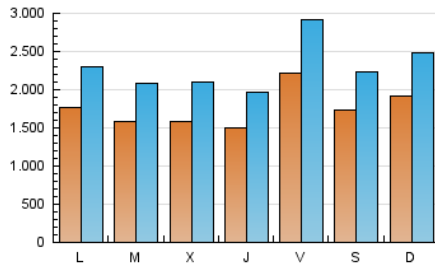

2. Seccions (Nacional i Internacional)

	PÀGINES	%
HOME	3.416.106	27.30 %
RESTA	9.097.553	72.70 %

3. Per dia del mes (Nacional i Internacional)

Dia	N. únics	Visites	Pàgines	Dia	N. únics	Visites	Pàgines	Dia	N. únics	Visites	Pàgines
1	139.938	184.127	339.679	11	125.758	169.414	321.462	21	142.707	187.264	345.626
2	542.245	704.399	1.209.316	12	158.884	208.458	425.018	22	147.761	196.489	350.249
3	321.018	411.092	701.820	13	150.217	200.926	370.708	23	124.291	163.014	304.012
4	298.247	385.908	661.031	14	163.638	220.974	400.368	24	127.386	165.780	305.334
5	204.912	260.020	478.243	15	150.895	195.130	370.952	25	154.016	201.123	336.693
6	179.737	233.200	441.375	16	138.542	179.765	331.018	26	163.909	218.926	398.620
7	190.340	246.286	454.942	17	136.729	172.042	290.696	27	151.831	203.336	376.394
8	156.793	204.266	394.390	18	188.981	238.070	383.278	28	139.414	184.602	346.526
9	175.070	239.193	456.179	19	180.761	231.849	413.257	29	154.472	200.799	367.099
10	109.413	142.689	271.806	20	148.527	195.460	349.492	30	129.000	172.082	318.076

4. Gràfiques (Nacional i Internacional)

4.1 Per dia de la setmana (promig)

N. únics / Visites (x 100)

Pàgines (x 100)

4.2 Per franja horària (promig)

Visites (x 1000)

Pàgines (x 1000)

4.3 Per mesos

Durada Visita:

Temps en segons de totes les visites de dues o més pàgines vistes, dividit pel nombre total de dos o més pàgines vistes.

Tràfic nacional:

Audiència/difusió corresponent a Espanya mesurada sobre la base de les dades de les adreces IP registrades pel sistema de mesurament.