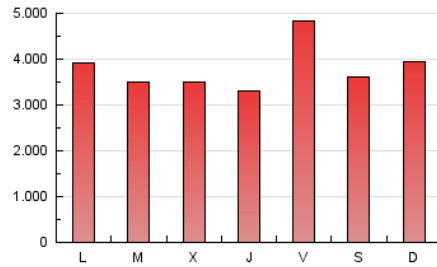

Pàgines (x 100)