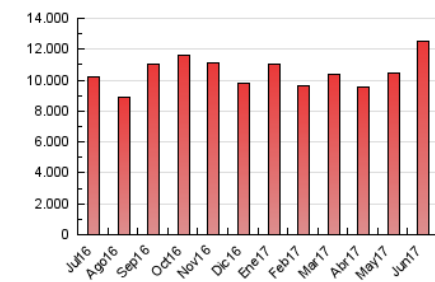

Pàgines (x 1000)