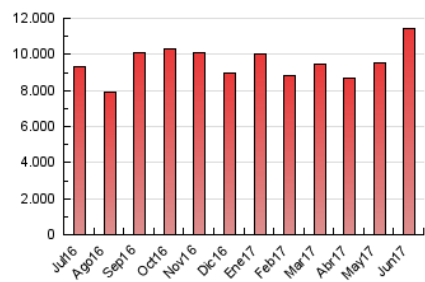

Pàgines (x 1000)