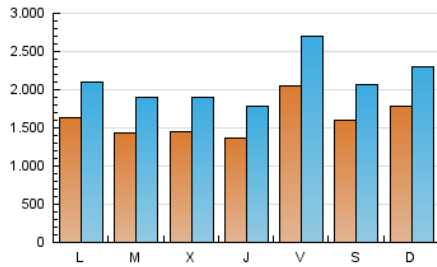

4. Gràfiques (Nacional)

4.1 Per dia de la setmana (promig)

N. únics / Visites (x 100)