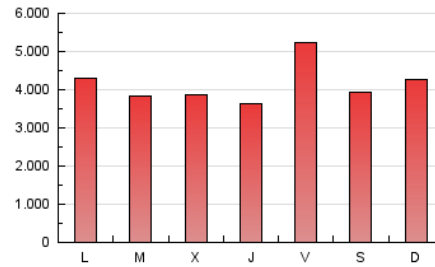

Pàgines (x 100)