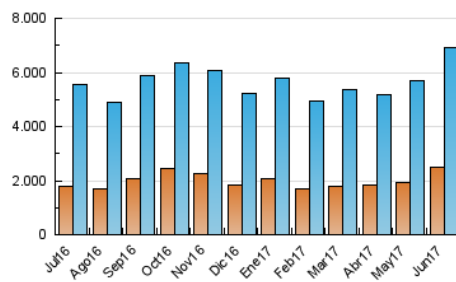

4.3 Per mesos

N. únics / Visites (x 1000)