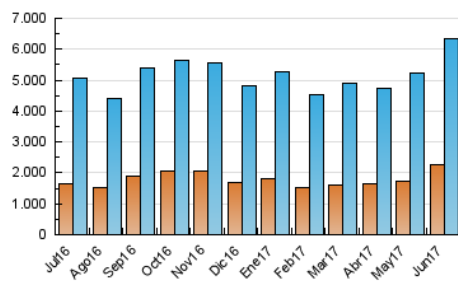

4.3 Per mesos

N. únics / Visites (x 1000)