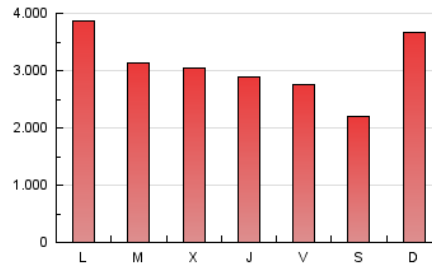

1. Cifras totales y promedios (Nacional)

MES - AÑO	NAVEGADORES UNICOS	VISITAS	PAGINAS
Mayo - 2023	1.813.194	4.764.217	9.628.187
PROMEDIO DIARIO	122.748	153.684	310.587
PROMEDIO LUNES-VIERNES	123.370	154.784	316.651
PROMEDIO SABADO-DOMINGO	120.959	150.523	293.152
PAGINAS / VISITAS	2,02		
DURACION MEDIA VISITAS	0:03:34		
DURACION MEDIA PAGINAS	0:03:19		

2. Secciones (Nacional)

	PAGINAS	%
HOME	2.837.111	29.47 %
RESTO	6.791.076	70.53 %

3. Por día del mes (Nacional)

Día	N. únicos	Visitas	Páginas	Día	N. únicos	Visitas	Páginas	Día	N. únicos	Visitas	Páginas
1	138.249	168.187	302.584	11	118.578	147.706	296.784	21	105.819	133.249	250.110
2	129.363	161.195	316.173	12	116.049	143.354	280.500	22	108.113	137.703	282.750
3	112.738	142.653	290.093	13	96.175	118.358	215.374	23	105.058	132.161	274.919
4	101.985	128.260	267.495	14	104.304	130.245	236.876	24	120.651	151.289	304.860
5	104.159	129.564	260.114	15	109.637	137.704	283.536	25	130.712	163.366	319.378
6	88.183	108.973	206.330	16	108.878	134.726	283.545	26	130.671	159.950	299.505
7	104.784	132.273	249.482	17	106.127	132.734	271.256	27	104.785	127.604	228.511
8	104.466	130.092	275.881	18	104.778	131.082	270.784	28	266.704	332.474	731.337
9	113.280	140.088	282.802	19	104.000	131.478	265.906	29	261.990	341.789	788.815
10	115.424	143.718	287.961	20	96.919	121.008	227.196	30	153.575	194.192	409.827
								31	139.032	177.042	367.503

4. Gráficas (Nacional)

4.1 Por día de la semana (promedio)

N. únicos / Visitas (x 100)

Páginas (x 100)

4.2 Por franja horaria (promedio)

Visitas_ (x 1000)

Páginas (x 1000)

4.3 Por meses