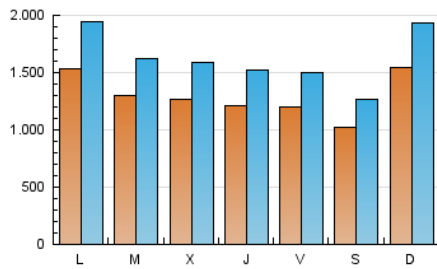

ara.cat

1. Cifras totales y promedios (Nacional e Internacional)

MES - AÑO	NAVEGADORES UNICOS	VISITAS	PAGINAS
Mayo - 2023	1.941.432	5.061.321	10.210.477
PROMEDIO DIARIO	130.378	163.268	329.370
PROMEDIO LUNES-VIERNES	131.030	164.418	335.914
PROMEDIO SABADO-DOMINGO	128.502	159.962	310.556
PAGINAS / VISITAS	2,02		
DURACION MEDIA VISITAS	0:03:34		
DURACION MEDIA PAGINAS	0:03:19		

2. Secciones (Nacional e Internacional)

	PAGINAS	%
HOME	3.026.490	29.64 %
RESTO	7.183.987	70.36 %

3. Por día del mes (Nacional e Internacional)

Día	N. únicos	Visitas	Páginas	Día	N. únicos	Visitas	Páginas	Día	N. únicos	Visitas	Páginas
1	146.926	178.956	321.217	11	126.324	157.443	316.130	21	110.862	139.713	262.998
2	137.097	170.764	334.202	12	123.110	152.134	297.529	22	114.057	145.245	298.404
3	120.089	151.899	307.695	13	102.202	125.822	228.502	23	111.583	140.309	291.920
4	108.483	136.425	283.708	14	110.362	137.856	250.736	24	128.552	160.998	324.739
5	110.354	137.259	274.556	15	116.738	146.688	301.510	25	139.547	174.188	340.689
6	93.606	115.726	218.528	16	115.572	143.131	301.387	26	138.866	170.074	319.193
7	110.708	139.773	263.133	17	112.684	141.049	287.687	27	111.433	135.823	243.234
8	112.031	139.763	293.752	18	111.327	139.238	287.035	28	287.057	357.838	777.857
9	120.573	149.319	300.744	19	109.485	138.510	280.952	29	276.830	361.080	831.366
10	123.332	153.627	306.870	20	101.786	127.145	239.458	30	162.976	206.126	435.073
								31	147.161	187.400	389.673

4. Gráficas (Nacional e Internacional)

4.1 Por día de la semana (promedio)

N. únicos / Visitas (x 100)

Páginas (x 100)

4.2 Por franja horaria (promedio)

Visitas_ (x 1000)

Páginas (x 1000)

4.3 Por meses