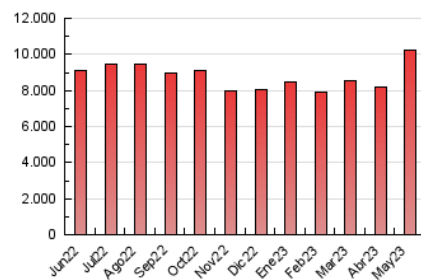

Páginas (x 1000)