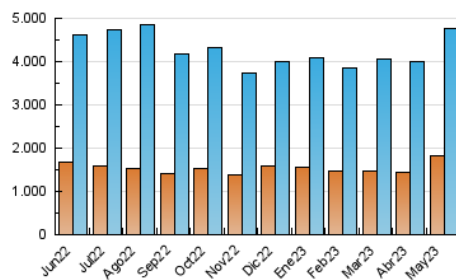

1. Cifras totales y promedios (Nacional)

MES - AÑO	NAVEGADORES UNICOS	VISITAS	PAGINAS
Mayo - 2023	1.813.194	4.764.217	9.628.187
PROMEDIO DIARIO	122.748	153.684	310.587
PROMEDIO LUNES-VIERNES	123.370	154.784	316.651
PROMEDIO SABADO-DOMINGO	120.959	150.523	293.152
PAGINAS / VISITAS	2,02		
DURACION MEDIA VISITAS	0:03:34		
DURACION MEDIA PAGINAS	0:03:19		

2. Secciones (Nacional)

	PAGINAS	%
HOME	2.837.111	29.47 %
RESTO	6.791.076	70.53 %

3. Por día del mes (Nacional)

Día	N. únicos	Visitas	Páginas	Día	N. únicos	Visitas	Páginas	Día	N. únicos	Visitas	Páginas
1	138.249	168.187	302.584	11	118.578	147.706	296.784	21	105.819	133.249	250.110
2	129.363	161.195	316.173	12	116.049	143.354	280.500	22	108.113	137.703	282.750
3	112.738	142.653	290.093	13	96.175	118.358	215.374	23	105.058	132.161	274.919
4	101.985	128.260	267.495	14	104.304	130.245	236.876	24	120.651	151.289	304.860
5	104.159	129.564	260.114	15	109.637	137.704	283.536	25	130.712	163.366	319.378
6	88.183	108.973	206.330	16	108.878	134.726	283.545	26	130.671	159.950	299.505
7	104.784	132.273	249.482	17	106.127	132.734	271.256	27	104.785	127.604	228.511
8	104.466	130.092	275.881	18	104.778	131.082	270.784	28	266.704	332.474	731.337
9	113.280	140.088	282.802	19	104.000	131.478	265.906	29	261.990	341.789	788.815
10	115.424	143.718	287.961	20	96.919	121.008	227.196	30	153.575	194.192	409.827
								31	139.032	177.042	367.503

4. Gráficas (Nacional)

4.1 Por día de la semana (promedio)

N. únicos / Visitas (x 100)

Páginas (x 100)

4.2 Por franja horaria (promedio)

Visitas_ (x 1000)

Páginas (x 1000)

4.3 Por meses

N. únicos / Visitas (x 1000)

Páginas (x 1000)

5. Observaciones

Este Medio Electrónico de Comunicación ha sido medido por la herramienta Google Analytics de Google (Universal Analytics)

6. Definiciones básicas (Para más información ver Normas Técnicas para el Control de los Medios Electrónicos de Comunicación)