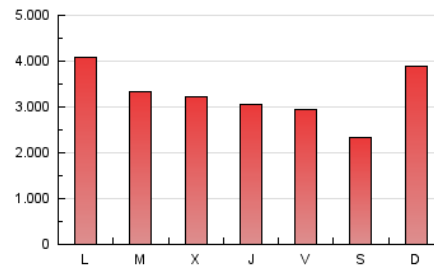

ara.cat

1. Cifras totales y promedios (Nacional e Internacional)

MES - AÑO	NAVEGADORES UNICOS	VISITAS	PAGINAS
Mayo - 2023	1.941.432	5.061.321	10.210.477
PROMEDIO DIARIO	130.378	163.268	329.370
PROMEDIO LUNES-VIERNES	131.030	164.418	335.914
PROMEDIO SABADO-DOMINGO	128.502	159.962	310.556
PAGINAS / VISITAS	2,02		
DURACION MEDIA VISITAS	0:03:34		
DURACION MEDIA PAGINAS	0:03:19		

2. Secciones (Nacional e Internacional)

	PAGINAS	%
HOME	3.026.490	29.64 %
RESTO	7.183.987	70.36 %

3. Por día del mes (Nacional e Internacional)

Día	N. únicos	Visitas	Páginas	Día	N. únicos	Visitas	Páginas	Día	N. únicos	Visitas	Páginas
1	146.926	178.956	321.217	11	126.324	157.443	316.130	21	110.862	139.713	262.998
2	137.097	170.764	334.202	12	123.110	152.134	297.529	22	114.057	145.245	298.404
3	120.089	151.899	307.695	13	102.202	125.822	228.502	23	111.583	140.309	291.920
4	108.483	136.425	283.708	14	110.362	137.856	250.736	24	128.552	160.998	324.739
5	110.354	137.259	274.556	15	116.738	146.688	301.510	25	139.547	174.188	340.689
6	93.606	115.726	218.528	16	115.572	143.131	301.387	26	138.866	170.074	319.193
7	110.708	139.773	263.133	17	112.684	141.049	287.687	27	111.433	135.823	243.234
8	112.031	139.763	293.752	18	111.327	139.238	287.035	28	287.057	357.838	777.857
9	120.573	149.319	300.744	19	109.485	138.510	280.952	29	276.830	361.080	831.366
10	123.332	153.627	306.870	20	101.786	127.145	239.458	30	162.976	206.126	435.073
								31	147.161	187.400	389.673

4. Gráficas (Nacional e Internacional)

4.1 Por día de la semana (promedio)

N. únicos / Visitas (x 100)

Páginas (x 100)

4.2 Por franja horaria (promedio)

Visitas_ (x 1000)

Páginas (x 1000)

4.3 Por meses