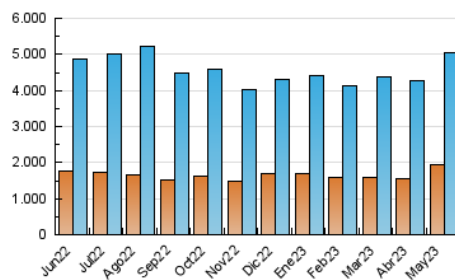

4.3 Por meses

N. únicos / Visitas (x 1000)