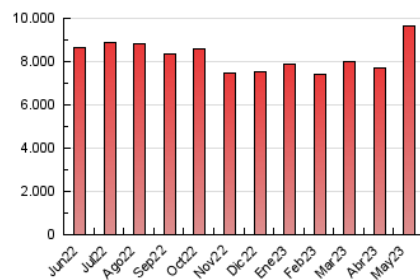

Páginas (x 1000)