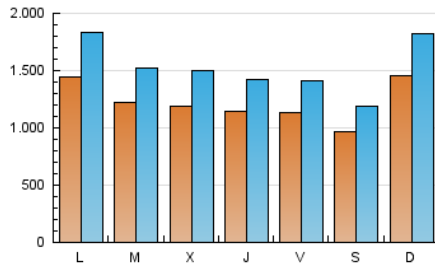

1. Cifras totales y promedios (Nacional)

MES - AÑO	NAVEGADORES UNICOS	VISITAS	PAGINAS
Mayo - 2023	1.813.194	4.764.217	9.628.187
PROMEDIO DIARIO	122.748	153.684	310.587
PROMEDIO LUNES-VIERNES	123.370	154.784	316.651
PROMEDIO SABADO-DOMINGO	120.959	150.523	293.152
PAGINAS / VISITAS	2,02		
DURACION MEDIA VISITAS	0:03:34		
DURACION MEDIA PAGINAS	0:03:19		

2. Secciones (Nacional)

	PAGINAS	%
HOME	2.837.111	29.47 %
RESTO	6.791.076	70.53 %

3. Por día del mes (Nacional)

Día	N. únicos	Visitas	Páginas	Día	N. únicos	Visitas	Páginas	Día	N. únicos	Visitas	Páginas
1	138.249	168.187	302.584	11	118.578	147.706	296.784	21	105.819	133.249	250.110
2	129.363	161.195	316.173	12	116.049	143.354	280.500	22	108.113	137.703	282.750
3	112.738	142.653	290.093	13	96.175	118.358	215.374	23	105.058	132.161	274.919
4	101.985	128.260	267.495	14	104.304	130.245	236.876	24	120.651	151.289	304.860
5	104.159	129.564	260.114	15	109.637	137.704	283.536	25	130.712	163.366	319.378
6	88.183	108.973	206.330	16	108.878	134.726	283.545	26	130.671	159.950	299.505
7	104.784	132.273	249.482	17	106.127	132.734	271.256	27	104.785	127.604	228.511
8	104.466	130.092	275.881	18	104.778	131.082	270.784	28	266.704	332.474	731.337
9	113.280	140.088	282.802	19	104.000	131.478	265.906	29	261.990	341.789	788.815
10	115.424	143.718	287.961	20	96.919	121.008	227.196	30	153.575	194.192	409.827
								31	139.032	177.042	367.503

4. Gráficas (Nacional)

4.1 Por día de la semana (promedio)

N. únicos / Visitas (x 100)

Páginas (x 100)

4.2 Por franja horaria (promedio)

Visitas_ (x 1000)

Páginas (x 1000)

4.3 Por meses