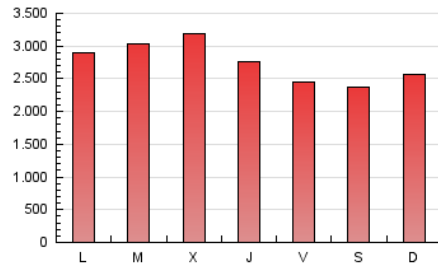

1. Cifras totales y promedios (Nacional)

MES - AÑO	NAVEGADORES UNICOS	VISITAS	PAGINAS
Abril - 2021	1.701.822	4.702.508	8.231.354
PROMEDIO DIARIO	125.204	156.750	274.378
PROMEDIO LUNES-VIERNES	129.974	163.091	284.357
PROMEDIO SABADO-DOMINGO	112.087	139.312	246.938
PAGINAS / VISITAS	1,75		
DURACION MEDIA VISITAS	0:01:49		
DURACION MEDIA PAGINAS	0:02:22		

2. Secciones (Nacional)

	PAGINAS	%
HOME	2.132.732	25.91 %
RESTO	6.098.622	74.09 %

3. Por día del mes (Nacional)

Día	N. únicos	Visitas	Páginas	Día	N. únicos	Visitas	Páginas	Día	N. únicos	Visitas	Páginas
1	106.933	131.154	227.488	11	113.807	141.460	256.037	21	119.174	151.690	269.321
2	92.131	113.838	207.095	12	139.054	175.466	304.152	22	123.719	155.800	274.044
3	99.509	124.078	220.364	13	134.974	169.781	301.540	23	104.816	131.552	233.864
4	115.432	144.002	253.499	14	133.915	167.994	291.995	24	93.131	114.650	201.522
5	124.743	157.329	278.740	15	138.121	170.972	296.618	25	97.095	120.877	218.929
6	134.281	172.108	315.009	16	124.970	154.265	266.565	26	116.979	149.410	266.678
7	166.389	213.179	381.650	17	132.858	164.326	282.738	27	137.877	175.898	305.262
8	129.836	162.801	288.311	18	136.491	170.136	299.723	28	168.082	206.330	334.662
9	120.625	153.092	270.025	19	141.524	177.340	306.387	29	144.827	178.251	292.401
10	108.371	134.968	242.689	20	135.878	171.110	294.642	30	120.577	148.651	249.404

4. Gráficas (Nacional)

4.1 Por día de la semana (promedio)

N. únicos / Visitas (x 100)

Páginas (x 100)

4.2 Por franja horaria (promedio)

Visitas (x 1000)

Páginas (x 1000)

4.3 Por meses