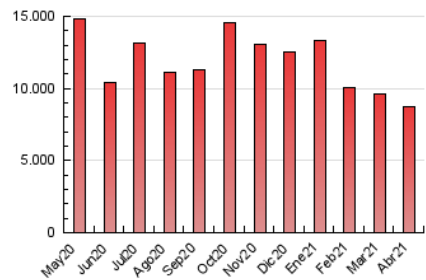

Páginas (x 1000)