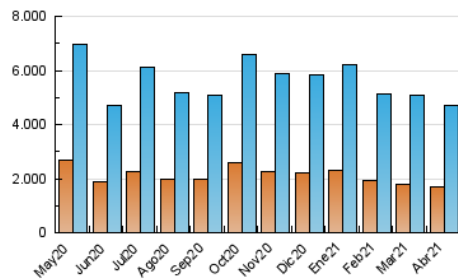

4.3 Por meses

N. únicos / Visitas (x 1000)