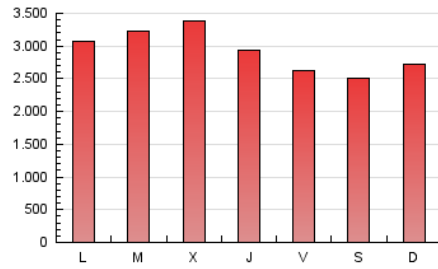

1. Cifras totales y promedios (Nacional e Internacional)

MES - AÑO	NAVEGADORES UNICOS	VISITAS	PAGINAS
Abril - 2021	1.833.180	5.008.167	8.741.483
PROMEDIO DIARIO	133.485	166.939	291.383
PROMEDIO LUNES-VIERNES	138.640	173.810	302.147
PROMEDIO SABADO-DOMINGO	119.309	148.044	261.780
PAGINAS / VISITAS	1,75		
DURACION MEDIA VISITAS	0:01:48		
DURACION MEDIA PAGINAS	0:02:22		

2. Secciones (Nacional e Internacional)

	PAGINAS	%
HOME	2.261.241	25.87 %
RESTO	6.480.242	74.13 %

3. Por día del mes (Nacional e Internacional)

Día	N. únicos	Visitas	Páginas	Día	N. únicos	Visitas	Páginas	Día	N. únicos	Visitas	Páginas
1	116.772	143.098	247.354	11	120.943	150.079	270.735	21	126.951	161.533	286.181
2	99.639	122.994	222.061	12	147.642	186.086	322.000	22	131.454	165.479	289.999
3	107.495	133.748	236.777	13	144.666	181.843	321.343	23	112.159	140.586	248.985
4	123.869	153.942	270.744	14	142.654	178.591	309.346	24	98.660	121.341	212.790
5	133.147	167.404	295.053	15	146.765	181.610	314.294	25	103.172	128.349	231.547
6	142.501	182.390	332.813	16	133.426	164.624	283.477	26	124.788	159.135	283.075
7	175.968	225.244	402.555	17	140.813	173.896	298.271	27	146.279	186.257	322.747
8	138.825	174.101	307.264	18	143.701	179.063	315.248	28	177.868	218.382	354.247
9	130.188	165.096	290.150	19	150.766	188.707	324.936	29	153.709	189.172	309.744
10	115.816	143.936	258.127	20	145.057	182.790	314.110	30	128.853	158.691	265.510

4. Gráficas (Nacional e Internacional)

4.1 Por día de la semana (promedio)

N. únicos / Visitas (x 100)

Páginas (x 100)

4.2 Por franja horaria (promedio)

Visitas (x 1000)

Páginas (x 1000)

4.3 Por meses