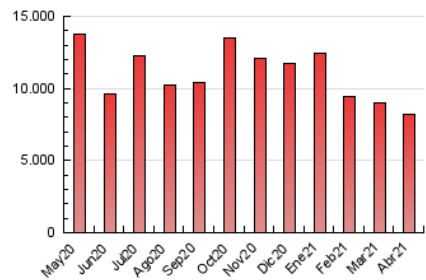

Páginas (x 1000)