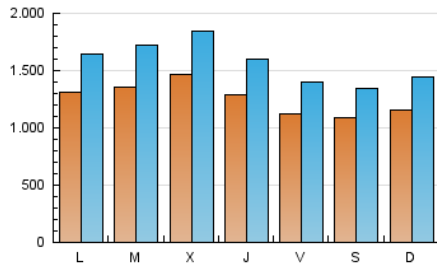

1. Cifras totales y promedios (Nacional)

MES - AÑO	NAVEGADORES UNICOS	VISITAS	PAGINAS
Abril - 2021	1.701.822	4.702.508	8.231.354
PROMEDIO DIARIO	125.204	156.750	274.378
PROMEDIO LUNES-VIERNES	129.974	163.091	284.357
PROMEDIO SABADO-DOMINGO	112.087	139.312	246.938
PAGINAS / VISITAS	1,75		
DURACION MEDIA VISITAS	0:01:49		
DURACION MEDIA PAGINAS	0:02:22		

2. Secciones (Nacional)

	PAGINAS	%
HOME	2.132.732	25.91 %
RESTO	6.098.622	74.09 %

3. Por día del mes (Nacional)

Día	N. únicos	Visitas	Páginas	Día	N. únicos	Visitas	Páginas	Día	N. únicos	Visitas	Páginas
1	106.933	131.154	227.488	11	113.807	141.460	256.037	21	119.174	151.690	269.321
2	92.131	113.838	207.095	12	139.054	175.466	304.152	22	123.719	155.800	274.044
3	99.509	124.078	220.364	13	134.974	169.781	301.540	23	104.816	131.552	233.864
4	115.432	144.002	253.499	14	133.915	167.994	291.995	24	93.131	114.650	201.522
5	124.743	157.329	278.740	15	138.121	170.972	296.618	25	97.095	120.877	218.929
6	134.281	172.108	315.009	16	124.970	154.265	266.565	26	116.979	149.410	266.678
7	166.389	213.179	381.650	17	132.858	164.326	282.738	27	137.877	175.898	305.262
8	129.836	162.801	288.311	18	136.491	170.136	299.723	28	168.082	206.330	334.662
9	120.625	153.092	270.025	19	141.524	177.340	306.387	29	144.827	178.251	292.401
10	108.371	134.968	242.689	20	135.878	171.110	294.642	30	120.577	148.651	249.404

4. Gráficas (Nacional)

4.1 Por día de la semana (promedio)

N. únicos / Visitas (x 100)

Páginas (x 100)

4.2 Por franja horaria (promedio)

Visitas (x 1000)

Páginas (x 1000)

4.3 Por meses