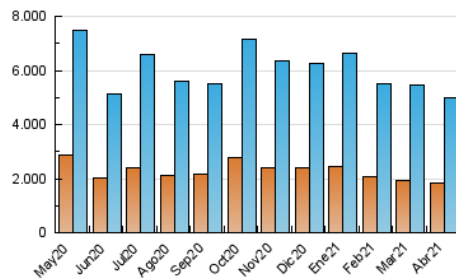

4.3 Por meses

N. únicos / Visitas (x 1000)