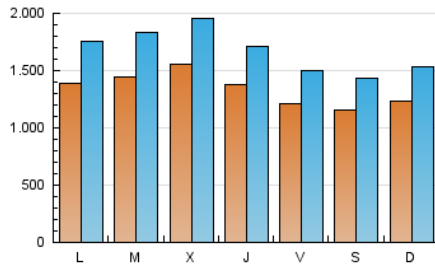

1. Cifras totales y promedios (Nacional e Internacional)

MES - AÑO	NAVEGADORES UNICOS	VISITAS	PAGINAS
Abril - 2021	1.833.180	5.008.167	8.741.483
PROMEDIO DIARIO	133.485	166.939	291.383
PROMEDIO LUNES-VIERNES	138.640	173.810	302.147
PROMEDIO SABADO-DOMINGO	119.309	148.044	261.780
PAGINAS / VISITAS	1,75		
DURACION MEDIA VISITAS	0:01:48		
DURACION MEDIA PAGINAS	0:02:22		

2. Secciones (Nacional e Internacional)

	PAGINAS	%
HOME	2.261.241	25.87 %
RESTO	6.480.242	74.13 %

3. Por día del mes (Nacional e Internacional)

Día	N. únicos	Visitas	Páginas	Día	N. únicos	Visitas	Páginas	Día	N. únicos	Visitas	Páginas
1	116.772	143.098	247.354	11	120.943	150.079	270.735	21	126.951	161.533	286.181
2	99.639	122.994	222.061	12	147.642	186.086	322.000	22	131.454	165.479	289.999
3	107.495	133.748	236.777	13	144.666	181.843	321.343	23	112.159	140.586	248.985
4	123.869	153.942	270.744	14	142.654	178.591	309.346	24	98.660	121.341	212.790
5	133.147	167.404	295.053	15	146.765	181.610	314.294	25	103.172	128.349	231.547
6	142.501	182.390	332.813	16	133.426	164.624	283.477	26	124.788	159.135	283.075
7	175.968	225.244	402.555	17	140.813	173.896	298.271	27	146.279	186.257	322.747
8	138.825	174.101	307.264	18	143.701	179.063	315.248	28	177.868	218.382	354.247
9	130.188	165.096	290.150	19	150.766	188.707	324.936	29	153.709	189.172	309.744
10	115.816	143.936	258.127	20	145.057	182.790	314.110	30	128.853	158.691	265.510

4. Gráficas (Nacional e Internacional)

4.1 Por día de la semana (promedio)

N. únicos / Visitas (x 100)

Páginas (x 100)

4.2 Por franja horaria (promedio)

Visitas (x 1000)

Páginas (x 1000)

4.3 Por meses