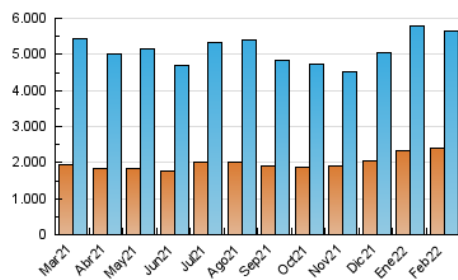

4.3 Por meses

N. únicos / Visitas (x 1000)