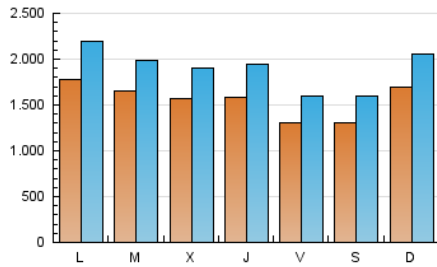

1. Cifras totales y promedios (Nacional)

MES - AÑO	NAVEGADORES UNICOS	VISITAS	PAGINAS
Febrero - 2022	2.224.919	5.309.254	10.614.150
PROMEDIO DIARIO	155.693	189.616	379.077
PROMEDIO LUNES-VIERNES	157.987	192.488	395.901
PROMEDIO SABADO-DOMINGO	149.957	182.437	337.016
PAGINAS / VISITAS	2,00		
DURACION MEDIA VISITAS	0:03:40		
DURACION MEDIA PAGINAS	0:03:38		

2. Secciones (Nacional)

	PAGINAS	%
HOME	3.679.133	34.66 %
RESTO	6.935.017	65.34 %

3. Por día del mes (Nacional)

Día	N. únicos	Visitas	Páginas	Día	N. únicos	Visitas	Páginas	Día	N. únicos	Visitas	Páginas
1	159.761	192.486	390.768	11	124.653	152.532	335.151	21	149.926	185.053	390.571
2	184.199	219.905	430.044	12	127.418	155.516	303.561	22	161.625	197.651	413.526
3	176.743	208.417	411.825	13	197.259	235.445	422.812	23	135.595	166.557	363.054
4	138.279	165.525	350.958	14	210.781	253.251	481.144	24	150.171	192.538	426.606
5	118.857	141.208	271.155	15	170.288	201.046	400.110	25	129.725	166.098	366.686
6	191.716	226.489	386.138	16	158.641	190.255	383.592	26	133.003	171.068	325.963
7	198.024	239.332	456.616	17	160.770	195.625	391.900	27	150.733	193.317	360.890
8	171.273	203.278	406.314	18	127.387	156.647	338.650	28	152.638	198.861	410.783
9	151.358	183.065	377.146	19	141.704	170.287	314.428				
10	147.901	181.635	392.581	20	138.964	166.167	311.178				

4. Gráficas (Nacional)

4.1 Por día de la semana (promedio)

N. únicos / Visitas (x 100)

Páginas (x 100)

4.2 Por franja horaria (promedio)

Visitas_ (x 1000)

Páginas (x 1000)

4.3 Por meses