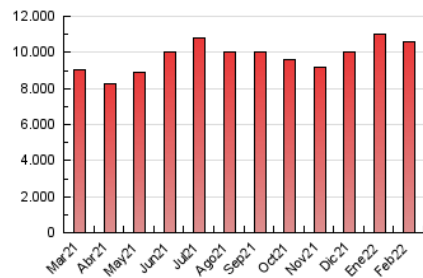

Páginas (x 1000)