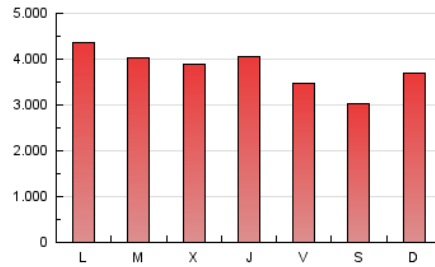

1. Cifras totales y promedios (Nacional)

MES - AÑO	NAVEGADORES UNICOS	VISITAS	PAGINAS
Febrero - 2022	2.224.919	5.309.254	10.614.150
PROMEDIO DIARIO	155.693	189.616	379.077
PROMEDIO LUNES-VIERNES	157.987	192.488	395.901
PROMEDIO SABADO-DOMINGO	149.957	182.437	337.016
PAGINAS / VISITAS	2,00		
DURACION MEDIA VISITAS	0:03:40		
DURACION MEDIA PAGINAS	0:03:38		

2. Secciones (Nacional)

	PAGINAS	%
HOME	3.679.133	34.66 %
RESTO	6.935.017	65.34 %

3. Por día del mes (Nacional)

Día	N. únicos	Visitas	Páginas	Día	N. únicos	Visitas	Páginas	Día	N. únicos	Visitas	Páginas
1	159.761	192.486	390.768	11	124.653	152.532	335.151	21	149.926	185.053	390.571
2	184.199	219.905	430.044	12	127.418	155.516	303.561	22	161.625	197.651	413.526
3	176.743	208.417	411.825	13	197.259	235.445	422.812	23	135.595	166.557	363.054
4	138.279	165.525	350.958	14	210.781	253.251	481.144	24	150.171	192.538	426.606
5	118.857	141.208	271.155	15	170.288	201.046	400.110	25	129.725	166.098	366.686
6	191.716	226.489	386.138	16	158.641	190.255	383.592	26	133.003	171.068	325.963
7	198.024	239.332	456.616	17	160.770	195.625	391.900	27	150.733	193.317	360.890
8	171.273	203.278	406.314	18	127.387	156.647	338.650	28	152.638	198.861	410.783
9	151.358	183.065	377.146	19	141.704	170.287	314.428				
10	147.901	181.635	392.581	20	138.964	166.167	311.178				

4. Gráficas (Nacional)

4.1 Por día de la semana (promedio)

N. únicos / Visitas (x 100)

Páginas (x 100)

4.2 Por franja horaria (promedio)

Visitas_ (x 1000)

Páginas (x 1000)

4.3 Por meses