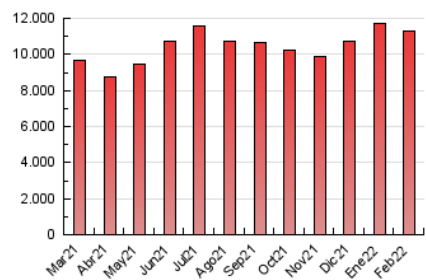

Páginas (x 1000)