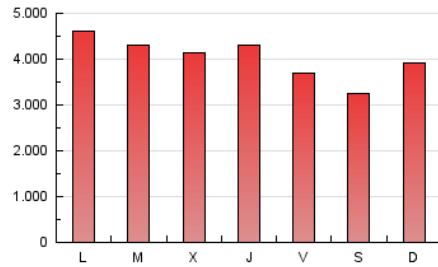

ara.cat

1. Cifras totales y promedios (Nacional e Internacional)

MES - AÑO	NAVEGADORES UNICOS	VISITAS	PAGINAS
Febrero - 2022	2.416.676	5.655.513	11.290.134
PROMEDIO DIARIO	166.088	201.983	403.219
PROMEDIO LUNES-VIERNES	168.841	205.398	421.556
PROMEDIO SABADO-DOMINGO	159.204	193.445	357.376
PAGINAS / VISITAS	2,00		
DURACION MEDIA VISITAS	0:03:40		
DURACION MEDIA PAGINAS	0:03:38		

2. Secciones (Nacional e Internacional)

	PAGINAS	%
HOME	3.934.332	34.85 %
RESTO	7.355.802	65.15 %

3. Por día del mes (Nacional e Internacional)

Día	N. únicos	Visitas	Páginas	Día	N. únicos	Visitas	Páginas	Día	N. únicos	Visitas	Páginas
1	170.635	205.395	415.720	11	134.046	163.520	357.437	21	159.871	196.921	415.134
2	195.293	232.909	455.867	12	135.858	165.382	322.893	22	172.237	210.358	439.211
3	187.071	220.477	435.610	13	206.816	246.825	444.107	23	145.514	178.490	387.853
4	147.826	176.583	372.366	14	222.558	267.194	509.319	24	162.174	207.368	457.251
5	128.984	152.851	291.574	15	181.325	214.245	426.177	25	139.469	178.205	391.368
6	202.483	238.974	408.023	16	170.196	203.870	409.124	26	142.354	182.695	347.982
7	213.525	257.404	489.018	17	171.290	208.130	416.834	27	159.663	204.608	382.283
8	185.252	219.383	436.388	18	136.727	167.719	361.363	28	161.504	210.321	435.518
9	162.436	196.089	402.470	19	150.432	180.518	332.971				
10	157.878	193.371	417.095	20	147.044	175.708	329.178				

4. Gráficas (Nacional e Internacional)

4.1 Por día de la semana (promedio)

N. únicos / Visitas (x 100)

Páginas (x 100)

4.2 Por franja horaria (promedio)

Visitas_ (x 1000)

Páginas (x 1000)

4.3 Por meses