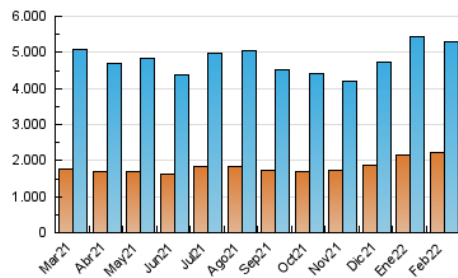

4.3 Por meses

N. únicos / Visitas (x 1000)