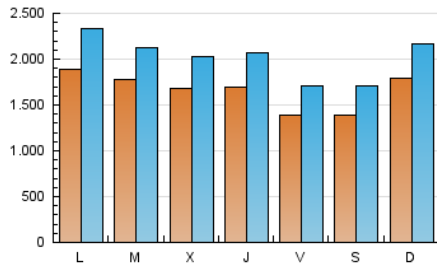

ara.cat

1. Cifras totales y promedios (Nacional e Internacional)

MES - AÑO	NAVEGADORES UNICOS	VISITAS	PAGINAS
Febrero - 2022	2.416.676	5.655.513	11.290.134
PROMEDIO DIARIO	166.088	201.983	403.219
PROMEDIO LUNES-VIERNES	168.841	205.398	421.556
PROMEDIO SABADO-DOMINGO	159.204	193.445	357.376
PAGINAS / VISITAS	2,00		
DURACION MEDIA VISITAS	0:03:40		
DURACION MEDIA PAGINAS	0:03:38		

2. Secciones (Nacional e Internacional)

	PAGINAS	%
HOME	3.934.332	34.85 %
RESTO	7.355.802	65.15 %

3. Por día del mes (Nacional e Internacional)

Día	N. únicos	Visitas	Páginas	Día	N. únicos	Visitas	Páginas	Día	N. únicos	Visitas	Páginas
1	170.635	205.395	415.720	11	134.046	163.520	357.437	21	159.871	196.921	415.134
2	195.293	232.909	455.867	12	135.858	165.382	322.893	22	172.237	210.358	439.211
3	187.071	220.477	435.610	13	206.816	246.825	444.107	23	145.514	178.490	387.853
4	147.826	176.583	372.366	14	222.558	267.194	509.319	24	162.174	207.368	457.251
5	128.984	152.851	291.574	15	181.325	214.245	426.177	25	139.469	178.205	391.368
6	202.483	238.974	408.023	16	170.196	203.870	409.124	26	142.354	182.695	347.982
7	213.525	257.404	489.018	17	171.290	208.130	416.834	27	159.663	204.608	382.283
8	185.252	219.383	436.388	18	136.727	167.719	361.363	28	161.504	210.321	435.518
9	162.436	196.089	402.470	19	150.432	180.518	332.971				
10	157.878	193.371	417.095	20	147.044	175.708	329.178				

4. Gráficas (Nacional e Internacional)

4.1 Por día de la semana (promedio)

N. únicos / Visitas (x 100)

Páginas (x 100)

4.2 Por franja horaria (promedio)

Visitas_ (x 1000)

Páginas (x 1000)

4.3 Por meses