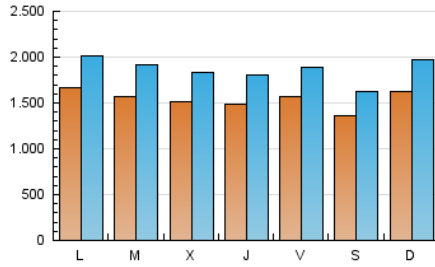

1. Cifras totales y promedios (Nacional e Internacional)

MES - AÑO	NAVEGADORES UNICOS	VISITAS	PAGINAS
Enero - 2022	2.326.955	5.790.509	11.696.617
PROMEDIO DIARIO	154.282	186.791	377.310
PROMEDIO LUNES-VIERNES	156.447	189.978	395.943
PROMEDIO SABADO-DOMINGO	149.737	180.097	338.181
PAGINAS / VISITAS	2,02		
DURACION MEDIA VISITAS	0:03:41		
DURACION MEDIA PAGINAS	0:03:36		

2. Secciones (Nacional e Internacional)

	PAGINAS	%
HOME	4.174.257	35.69 %
RESTO	7.522.360	64.31 %

3. Por día del mes (Nacional e Internacional)

Día	N. únicos	Visitas	Páginas	Día	N. únicos	Visitas	Páginas	Día	N. únicos	Visitas	Páginas
1	131.853	158.209	308.983	11	160.604	196.962	418.939	21	144.031	175.984	377.046
2	212.540	256.269	450.089	12	147.156	180.438	394.593	22	121.281	145.293	287.120
3	184.986	222.311	423.947	13	175.821	210.146	420.161	23	149.965	185.100	360.457
4	139.791	169.788	352.818	14	164.042	195.274	397.595	24	148.468	181.718	402.815
5	147.348	179.245	358.932	15	138.692	164.351	309.500	25	153.217	188.552	405.521
6	133.564	162.112	307.049	16	147.755	178.700	339.487	26	142.666	172.896	372.956
7	164.024	197.664	381.744	17	184.752	225.752	474.556	27	139.659	169.207	372.468
8	160.539	193.530	352.462	18	175.411	213.883	457.705	28	154.612	183.865	376.779
9	158.866	192.609	361.713	19	166.280	202.969	426.900	29	129.683	152.964	289.357
10	148.037	182.096	392.927	20	146.813	180.274	389.691	30	146.199	173.940	322.642
								31	164.099	198.408	409.665

4. Gráficas (Nacional e Internacional)

4.1 Por día de la semana (promedio)

N. únicos / Visitas (x 100)

Páginas (x 100)

4.2 Por franja horaria (promedio)

Visitas_ (x 1000)

Páginas (x 1000)

4.3 Por meses