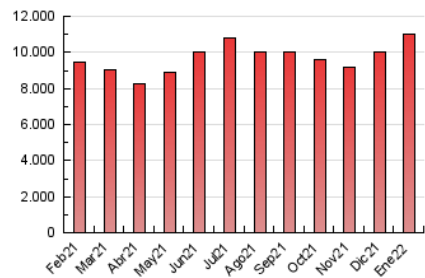

Páginas (x 1000)