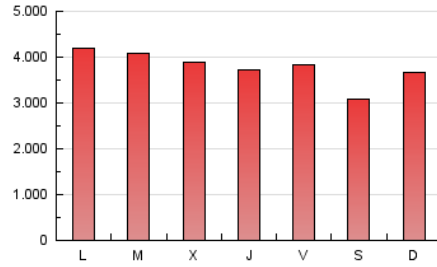

1. Cifras totales y promedios (Nacional e Internacional)

MES - AÑO	NAVEGADORES UNICOS	VISITAS	PAGINAS
Enero - 2022	2.326.955	5.790.509	11.696.617
PROMEDIO DIARIO	154.282	186.791	377.310
PROMEDIO LUNES-VIERNES	156.447	189.978	395.943
PROMEDIO SABADO-DOMINGO	149.737	180.097	338.181
PAGINAS / VISITAS	2,02		
DURACION MEDIA VISITAS	0:03:41		
DURACION MEDIA PAGINAS	0:03:36		

2. Secciones (Nacional e Internacional)

	PAGINAS	%
HOME	4.174.257	35.69 %
RESTO	7.522.360	64.31 %

3. Por día del mes (Nacional e Internacional)

Día	N. únicos	Visitas	Páginas	Día	N. únicos	Visitas	Páginas	Día	N. únicos	Visitas	Páginas
1	131.853	158.209	308.983	11	160.604	196.962	418.939	21	144.031	175.984	377.046
2	212.540	256.269	450.089	12	147.156	180.438	394.593	22	121.281	145.293	287.120
3	184.986	222.311	423.947	13	175.821	210.146	420.161	23	149.965	185.100	360.457
4	139.791	169.788	352.818	14	164.042	195.274	397.595	24	148.468	181.718	402.815
5	147.348	179.245	358.932	15	138.692	164.351	309.500	25	153.217	188.552	405.521
6	133.564	162.112	307.049	16	147.755	178.700	339.487	26	142.666	172.896	372.956
7	164.024	197.664	381.744	17	184.752	225.752	474.556	27	139.659	169.207	372.468
8	160.539	193.530	352.462	18	175.411	213.883	457.705	28	154.612	183.865	376.779
9	158.866	192.609	361.713	19	166.280	202.969	426.900	29	129.683	152.964	289.357
10	148.037	182.096	392.927	20	146.813	180.274	389.691	30	146.199	173.940	322.642
								31	164.099	198.408	409.665

4. Gráficas (Nacional e Internacional)

4.1 Por día de la semana (promedio)

N. únicos / Visitas (x 100)

Páginas (x 100)

4.2 Por franja horaria (promedio)

Visitas_ (x 1000)

Páginas (x 1000)

4.3 Por meses