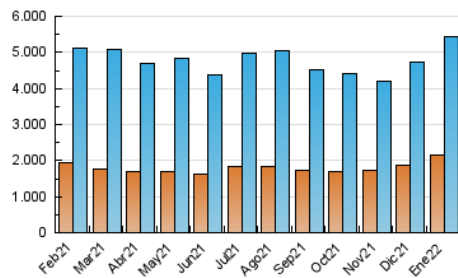

4.3 Por meses

N. únicos / Visitas (x 1000)