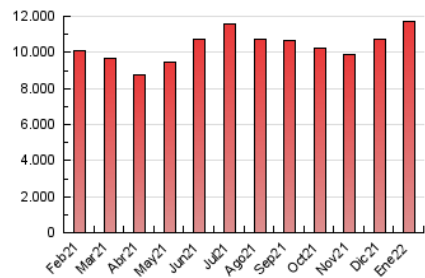

Páginas (x 1000)