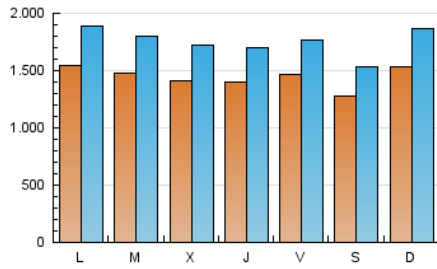

1. Cifras totales y promedios (Nacional)

MES - AÑO	NAVEGADORES UNICOS	VISITAS	PAGINAS
Enero - 2022	2.146.260	5.434.891	11.009.952
PROMEDIO DIARIO	144.597	175.319	355.160
PROMEDIO LUNES-VIERNES	146.420	178.065	372.259
PROMEDIO SABADO-DOMINGO	140.769	169.552	319.251
PAGINAS / VISITAS	2,03		
DURACION MEDIA VISITAS	0:03:42		
DURACION MEDIA PAGINAS	0:03:35		

2. Secciones (Nacional)

	PAGINAS	%
HOME	3.918.287	35.59 %
RESTO	7.091.665	64.41 %

3. Por día del mes (Nacional)

Día	N. únicos	Visitas	Páginas	Día	N. únicos	Visitas	Páginas	Día	N. únicos	Visitas	Páginas
1	125.212	150.191	293.559	11	149.950	184.145	393.764	21	134.771	165.029	355.625
2	200.783	242.206	426.299	12	137.352	168.609	370.424	22	113.450	136.137	269.879
3	170.919	206.107	395.367	13	166.189	198.719	396.551	23	142.050	175.757	343.011
4	130.884	159.194	331.793	14	154.071	183.602	373.302	24	138.142	169.458	378.269
5	138.495	168.638	337.938	15	129.821	154.154	290.891	25	142.433	175.567	379.830
6	125.239	152.090	288.037	16	139.541	169.023	321.332	26	133.337	161.771	350.142
7	153.968	185.690	359.551	17	174.384	213.258	448.448	27	130.165	158.030	349.974
8	151.692	183.069	334.107	18	166.157	202.708	433.265	28	143.492	170.868	351.942
9	148.897	180.818	341.608	19	156.526	191.385	403.074	29	119.394	141.201	269.385
10	137.096	169.196	368.230	20	137.865	169.543	367.166	30	136.846	162.961	302.438
								31	153.389	185.767	384.751

4. Gráficas (Nacional)

4.1 Por día de la semana (promedio)

N. únicos / Visitas (x 100)

Páginas (x 100)

4.2 Por franja horaria (promedio)

Visitas_ (x 1000)

Páginas (x 1000)

4.3 Por meses