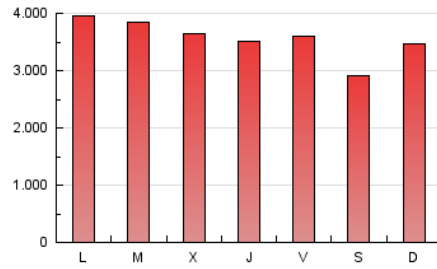

1. Cifras totales y promedios (Nacional)

MES - AÑO	NAVEGADORES UNICOS	VISITAS	PAGINAS
Enero - 2022	2.146.260	5.434.891	11.009.952
PROMEDIO DIARIO	144.597	175.319	355.160
PROMEDIO LUNES-VIERNES	146.420	178.065	372.259
PROMEDIO SABADO-DOMINGO	140.769	169.552	319.251
PAGINAS / VISITAS	2,03		
DURACION MEDIA VISITAS	0:03:42		
DURACION MEDIA PAGINAS	0:03:35		

2. Secciones (Nacional)

	PAGINAS	%
HOME	3.918.287	35.59 %
RESTO	7.091.665	64.41 %

3. Por día del mes (Nacional)

Día	N. únicos	Visitas	Páginas	Día	N. únicos	Visitas	Páginas	Día	N. únicos	Visitas	Páginas
1	125.212	150.191	293.559	11	149.950	184.145	393.764	21	134.771	165.029	355.625
2	200.783	242.206	426.299	12	137.352	168.609	370.424	22	113.450	136.137	269.879
3	170.919	206.107	395.367	13	166.189	198.719	396.551	23	142.050	175.757	343.011
4	130.884	159.194	331.793	14	154.071	183.602	373.302	24	138.142	169.458	378.269
5	138.495	168.638	337.938	15	129.821	154.154	290.891	25	142.433	175.567	379.830
6	125.239	152.090	288.037	16	139.541	169.023	321.332	26	133.337	161.771	350.142
7	153.968	185.690	359.551	17	174.384	213.258	448.448	27	130.165	158.030	349.974
8	151.692	183.069	334.107	18	166.157	202.708	433.265	28	143.492	170.868	351.942
9	148.897	180.818	341.608	19	156.526	191.385	403.074	29	119.394	141.201	269.385
10	137.096	169.196	368.230	20	137.865	169.543	367.166	30	136.846	162.961	302.438
								31	153.389	185.767	384.751

4. Gráficas (Nacional)

4.1 Por día de la semana (promedio)

N. únicos / Visitas (x 100)

Páginas (x 100)

4.2 Por franja horaria (promedio)

Visitas_ (x 1000)

Páginas (x 1000)

4.3 Por meses