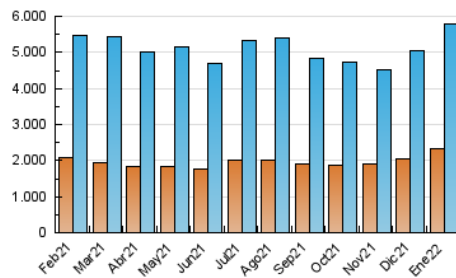

4.3 Por meses

N. únicos / Visitas (x 1000)